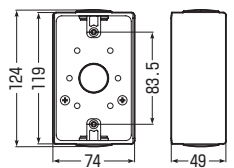

高耐  
候性  
耐衝撃性  
HI

PVR-BKK

PVR-BKYK

PVR-BKWK

- コネクタが取り付けられます。
- 2ヶ用は仕切板62Mが取り付けられます。

※G1/2(サイズ14)も取り付けられます。ロックナットで挟み込んでください。

■PVR-BKK

■PVR-BKYK

■PVR-BKWK

種類	品番	色	コネクタねじのサイズ	背面ノック	入数	最小入数	希望小売価格(税抜)
1ヶ用	<b>PVR-BKK</b>	ブラック	G3/4(16・22)	φ27.1×1	20	1	790
	<b>PVR-BKYK</b>	ブラック	G3/4(16・22)	φ27.1×1	20	1	1,020
2ヶ用	<b>PVR-BKWK</b>	ブラック	G3/4(16・22)	φ27.1×2	20	1	1,380