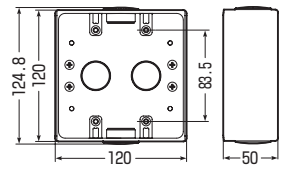

高耐  
候性  
耐衝撃性  
HI

PVR-BKK

PVR-BKYK

PVR-BKWK

- コネクタが取り付けられます。
- 2ヶ用は仕切板62Mが取り付けられます。

※G1/2(サイズ14)も取り付けられます。ロックナットで挟み込んでください。

■PVR-BKK

■PVR-BKYK

■PVR-BKWK

種類	品番	色	コネクタねじのサイズ	背面ノック	入数	最小入数	希望小売価格(税抜)
1ヶ用	<b>PVR-BKK</b>	ブラック	G3/4(16・22)	φ27.1×1	20	1	790
	<b>PVR-BKYK</b>	ブラック	G3/4(16・22)	φ27.1×1	20	1	1,020
2ヶ用	<b>PVR-BKWK</b>	ブラック	G3/4(16・22)	φ27.1×2	20	1	1,380