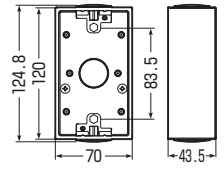

高耐  
候性  
耐衝撃性  
HI

PVR-BKK

PVR-BKYK

PVR-BKWK

- コネクタが取り付けられます。
- 2ヶ用は仕切板62Mが取り付けられます。

※G1/2(サイズ14)も取り付けられます。ロックナットで挟み込んでください。

■PVR-BKK

■PVR-BKYK

■PVR-BKWK

種類	品番	色	コネクタねじのサイズ	背面ノック	入数	最小入数	希望小売価格(税抜)
1ヶ用	<b>PVR-BKK</b>	ブラック	G3/4(16・22)	φ27.1×1	20	1	790
	<b>PVR-BKYK</b>	ブラック	G3/4(16・22)	φ27.1×1	20	1	1,020
2ヶ用	<b>PVR-BKWK</b>	ブラック	G3/4(16・22)	φ27.1×2	20	1	1,380