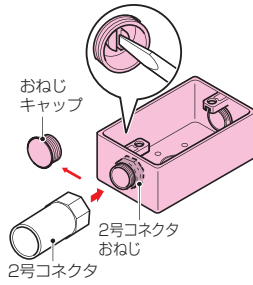

高耐  
候性  
耐衝撃性  
HI

PVR-BKK

PVR-BKYK

PVR-BKWK

- コネクタが取り付けられます。
- 2ヶ用は仕切板62Mが取り付けられます。

※G1/2(サイズ14)も取り付けられます。ロックナットで挟み込んでください。

■PVR-BKK

■PVR-BKYK

■PVR-BKWK

種類	品番	色	コネクタねじのサイズ	背面ノック	入数	最小入数	希望小売価格(税抜)
1ヶ用	<b>PVR-BKK</b>	ブラック	G3/4(16・22)	φ27.1×1	20	1	790
	<b>PVR-BKYK</b>	ブラック	G3/4(16・22)	φ27.1×1	20	1	1,020
2ヶ用	<b>PVR-BKWK</b>	ブラック	G3/4(16・22)	φ27.1×2	20	1	1,380