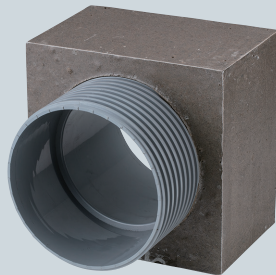

## カクフレキ用 レジンブロックコネクタ

受

- ベルマウスがレジンコンクリートに打ち込んであり、ハンドホール・マンホール等へのカクフレキの取り付けが簡単です。  
(別売アダプターと組み合わせて使用します。)
- ※サイズ30をご使用の場合はハンドホールコネクタをご使用ください。

### ■壁厚150mm用

適合カクフレキ	品番	条数	H	B	重量(kg)	入数	希望小売価格(税抜)
50	KFERB-50DK-1	1条	80	80	1.3	1	8,080
	KFERB-50DK-2	2条	80	160	2.5	1	8,800
	KFERB-50DK-3	3条	80	240	3.8	1	10,600
	KFERB-50DK-4	4条	160	160	5	1	12,500
	KFERB-50DK-6	6条	160	240	7.5	1	18,900
	KFERB-50DK-9	9条	240	240	11.3	1	28,000
75	KFERB-75DK-1	1条	110	110	2	1	8,140
	KFERB-75DK-2	2条	110	220	4	1	9,040
	KFERB-75DK-3	3条	110	330	6	1	11,700
	KFERB-75DK-4	4条	220	220	8	1	13,700
	KFERB-75DK-6	6条	220	330	12	1	22,000
	KFERB-75DK-9	9条	330	330	18	1	32,000
81	KFERB-81DK-1	1条	122	122	2.9	1	9,040
	KFERB-81DK-2	2条	122	244	5.8	1	10,000
	KFERB-81DK-3	3条	122	366	8.7	1	13,000
	KFERB-81DK-4	4条	244	244	11.6	1	15,200
	KFERB-81DK-6	6条	244	366	17.4	1	24,200
	KFERB-81DK-9	9条	366	366	26.1	1	35,600
100	KFERB-100DK1	1条	150	150	3.9	1	16,800
	KFERB-100DK2	2条	150	300	7.8	1	23,600
	KFERB-100DK3	3条	150	450	11.7	1	31,400
	KFERB-100DK4	4条	300	300	15.6	1	38,600
	KFERB-100DK6	6条	300	450	23.4	1	56,000
	KFERB-100DK9	9条	450	450	34.1	1	81,000
130	KFERB-130DK1	1条	192	192	6.7	1	23,400
	KFERB-130DK2	2条	192	384	13.5	1	28,000
	KFERB-130DK3	3条	192	576	20.2	1	34,800
	KFERB-130DK4	4条	384	384	27	1	44,600
150	KFERB-150DK1	1条	225	225	9.5	1	20,800
	KFERB-150DK2	2条	225	450	19	1	35,200
	KFERB-150DK3	3条	225	675	28.5	1	45,600