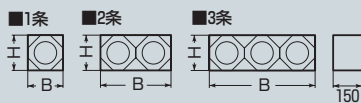

## カクフレキ用 レジンブロックコネクタ

受

- ベルマウスがレジンコンクリートに打ち込んであり、ハンドホール・マンホール等へのカクフレキの取り付けが簡単です。  
(別売アダプターと組み合わせて使用します。)
- ※サイズ30をご使用の場合はハンドホールコネクタをご使用ください。

### ■壁厚150mm用

適合カクフレキ	品番	条数	H	B	重量(kg)	入数	希望小売価格(税抜)
50	KFERB-50DK-1	1条	80	80	1.3	1	8,080
	KFERB-50DK-2	2条	80	160	2.5	1	8,800
	KFERB-50DK-3	3条	80	240	3.8	1	10,600
	KFERB-50DK-4	4条	160	160	5	1	12,500
	KFERB-50DK-6	6条	160	240	7.5	1	18,900
	KFERB-50DK-9	9条	240	240	11.3	1	28,000
75	KFERB-75DK-1	1条	110	110	2	1	8,140
	KFERB-75DK-2	2条	110	220	4	1	9,040
	KFERB-75DK-3	3条	110	330	6	1	11,700
	KFERB-75DK-4	4条	220	220	8	1	13,700
	KFERB-75DK-6	6条	220	330	12	1	22,000
	KFERB-75DK-9	9条	330	330	18	1	32,000
81	KFERB-81DK-1	1条	122	122	2.9	1	9,040
	KFERB-81DK-2	2条	122	244	5.8	1	10,000
	KFERB-81DK-3	3条	122	366	8.7	1	13,000
	KFERB-81DK-4	4条	244	244	11.6	1	15,200
	KFERB-81DK-6	6条	244	366	17.4	1	24,200
	KFERB-81DK-9	9条	366	366	26.1	1	35,600
100	KFERB-100DK1	1条	150	150	3.9	1	16,800
	KFERB-100DK2	2条	150	300	7.8	1	23,600
	KFERB-100DK3	3条	150	450	11.7	1	31,400
	KFERB-100DK4	4条	300	300	15.6	1	38,600
	KFERB-100DK6	6条	300	450	23.4	1	56,000
	KFERB-100DK9	9条	450	450	34.1	1	81,000
130	KFERB-130DK1	1条	192	192	6.7	1	23,400
	KFERB-130DK2	2条	192	384	13.5	1	28,000
	KFERB-130DK3	3条	192	576	20.2	1	34,800
	KFERB-130DK4	4条	384	384	27	1	44,600
150	KFERB-150DK1	1条	225	225	9.5	1	20,800
	KFERB-150DK2	2条	225	450	19	1	35,200
	KFERB-150DK3	3条	225	675	28.5	1	45,600