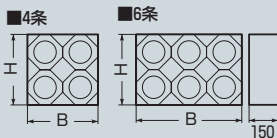

## カクフレキ用 レジンブロックコネクタ

受

- ベルマウスがレジンコンクリートに打ち込んであり、ハンドホール・マンホール等へのカクフレキの取り付けが簡単です。  
(別売アダプターと組み合わせて使用します。)
- ※サイズ30をご使用の場合はハンドホールコネクタをご使用ください。

### ■壁厚150mm用

適合カクフレキ	品番	条数	H	B	重量(kg)	入数	希望小売価格(税抜)
50	KFERB-50DK-1	1条	80	80	1.3	1	8,080
	KFERB-50DK-2	2条	80	160	2.5	1	8,800
	KFERB-50DK-3	3条	80	240	3.8	1	10,600
	KFERB-50DK-4	4条	160	160	5	1	12,500
	KFERB-50DK-6	6条	160	240	7.5	1	18,900
	KFERB-50DK-9	9条	240	240	11.3	1	28,000
75	KFERB-75DK-1	1条	110	110	2	1	8,140
	KFERB-75DK-2	2条	110	220	4	1	9,040
	KFERB-75DK-3	3条	110	330	6	1	11,700
	KFERB-75DK-4	4条	220	220	8	1	13,700
	KFERB-75DK-6	6条	220	330	12	1	22,000
	KFERB-75DK-9	9条	330	330	18	1	32,000
81	KFERB-81DK-1	1条	122	122	2.9	1	9,040
	KFERB-81DK-2	2条	122	244	5.8	1	10,000
	KFERB-81DK-3	3条	122	366	8.7	1	13,000
	KFERB-81DK-4	4条	244	244	11.6	1	15,200
	KFERB-81DK-6	6条	244	366	17.4	1	24,200
	KFERB-81DK-9	9条	366	366	26.1	1	35,600
100	KFERB-100DK1	1条	150	150	3.9	1	16,800
	KFERB-100DK2	2条	150	300	7.8	1	23,600
	KFERB-100DK3	3条	150	450	11.7	1	31,400
	KFERB-100DK4	4条	300	300	15.6	1	38,600
	KFERB-100DK6	6条	300	450	23.4	1	56,000
	KFERB-100DK9	9条	450	450	34.1	1	81,000
130	KFERB-130DK1	1条	192	192	6.7	1	23,400
	KFERB-130DK2	2条	192	384	13.5	1	28,000
	KFERB-130DK3	3条	192	576	20.2	1	34,800
	KFERB-130DK4	4条	384	384	27	1	44,600
150	KFERB-150DK1	1条	225	225	9.5	1	20,800
	KFERB-150DK2	2条	225	450	19	1	35,200
	KFERB-150DK3	3条	225	675	28.5	1	45,600