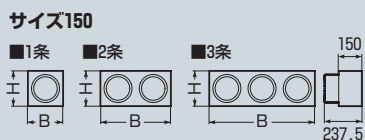

## カクフレキ用 レジンブロックコネクタ

受

- ベルマウスがレジンコンクリートに打ち込んであり、ハンドホール・マンホール等へのカクフレキの取り付けが簡単です。  
(別売アダプターと組み合わせて使用します。)
- ※サイズ30をご使用の場合はハンドホールコネクタをご使用ください。

### ■壁厚150mm用

適合カクフレキ	品番	条数	H	B	重量(kg)	入数	希望小売価格(税抜)
50	KFERB-50DK-1	1条	80	80	1.3	1	8,080
	KFERB-50DK-2	2条	80	160	2.5	1	8,800
	KFERB-50DK-3	3条	80	240	3.8	1	10,600
	KFERB-50DK-4	4条	160	160	5	1	12,500
	KFERB-50DK-6	6条	160	240	7.5	1	18,900
	KFERB-50DK-9	9条	240	240	11.3	1	28,000
75	KFERB-75DK-1	1条	110	110	2	1	8,140
	KFERB-75DK-2	2条	110	220	4	1	9,040
	KFERB-75DK-3	3条	110	330	6	1	11,700
	KFERB-75DK-4	4条	220	220	8	1	13,700
	KFERB-75DK-6	6条	220	330	12	1	22,000
	KFERB-75DK-9	9条	330	330	18	1	32,000
81	KFERB-81DK-1	1条	122	122	2.9	1	9,040
	KFERB-81DK-2	2条	122	244	5.8	1	10,000
	KFERB-81DK-3	3条	122	366	8.7	1	13,000
	KFERB-81DK-4	4条	244	244	11.6	1	15,200
	KFERB-81DK-6	6条	244	366	17.4	1	24,200
	KFERB-81DK-9	9条	366	366	26.1	1	35,600
100	KFERB-100DK1	1条	150	150	3.9	1	16,800
	KFERB-100DK2	2条	150	300	7.8	1	23,600
	KFERB-100DK3	3条	150	450	11.7	1	31,400
	KFERB-100DK4	4条	300	300	15.6	1	38,600
	KFERB-100DK6	6条	300	450	23.4	1	56,000
	KFERB-100DK9	9条	450	450	34.1	1	81,000
130	KFERB-130DK1	1条	192	192	6.7	1	23,400
	KFERB-130DK2	2条	192	384	13.5	1	28,000
	KFERB-130DK3	3条	192	576	20.2	1	34,800
	KFERB-130DK4	4条	384	384	27	1	44,600
150	KFERB-150DK1	1条	225	225	9.5	1	20,800
	KFERB-150DK2	2条	225	450	19	1	35,200
	KFERB-150DK3	3条	225	675	28.5	1	45,600