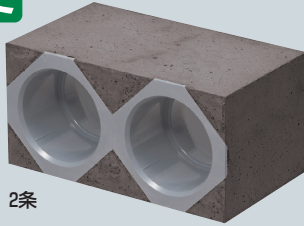

## カクフレキ用 レジンブロックコネクタ

受

- ベルマウスがレジンコンクリートに打ち込んであり、ハンドホール・マンホール等へのカクフレキの取り付けが簡単です。  
(別売アダプターと組み合わせて使用します。)
- ※サイズ30をご使用の場合はハンドホールコネクタをご使用ください。

### ■壁厚150mm用

適合カクフレキ	品番	条数	H	B	重量(kg)	入数	希望小売価格(税抜)
50	KFERB-50DK-1	1条	80	80	1.3	1	8,080
	KFERB-50DK-2	2条	80	160	2.5	1	8,800
	KFERB-50DK-3	3条	80	240	3.8	1	10,600
	KFERB-50DK-4	4条	160	160	5	1	12,500
	KFERB-50DK-6	6条	160	240	7.5	1	18,900
	KFERB-50DK-9	9条	240	240	11.3	1	28,000
75	KFERB-75DK-1	1条	110	110	2	1	8,140
	KFERB-75DK-2	2条	110	220	4	1	9,040
	KFERB-75DK-3	3条	110	330	6	1	11,700
	KFERB-75DK-4	4条	220	220	8	1	13,700
	KFERB-75DK-6	6条	220	330	12	1	22,000
	KFERB-75DK-9	9条	330	330	18	1	32,000
81	KFERB-81DK-1	1条	122	122	2.9	1	9,040
	KFERB-81DK-2	2条	122	244	5.8	1	10,000
	KFERB-81DK-3	3条	122	366	8.7	1	13,000
	KFERB-81DK-4	4条	244	244	11.6	1	15,200
	KFERB-81DK-6	6条	244	366	17.4	1	24,200
	KFERB-81DK-9	9条	366	366	26.1	1	35,600
100	KFERB-100DK1	1条	150	150	3.9	1	16,800
	KFERB-100DK2	2条	150	300	7.8	1	23,600
	KFERB-100DK3	3条	150	450	11.7	1	31,400
	KFERB-100DK4	4条	300	300	15.6	1	38,600
	KFERB-100DK6	6条	300	450	23.4	1	56,000
	KFERB-100DK9	9条	450	450	34.1	1	81,000
130	KFERB-130DK1	1条	192	192	6.7	1	23,400
	KFERB-130DK2	2条	192	384	13.5	1	28,000
	KFERB-130DK3	3条	192	576	20.2	1	34,800
	KFERB-130DK4	4条	384	384	27	1	44,600
150	KFERB-150DK1	1条	225	225	9.5	1	20,800
	KFERB-150DK2	2条	225	450	19	1	35,200
	KFERB-150DK3	3条	225	675	28.5	1	45,600