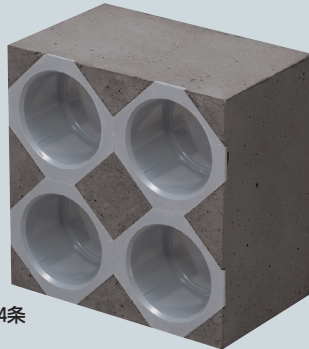

## カクフレキ用 レジンブロックコネクタ

受

- ベルマウスがレジンコンクリートに打ち込んであり、ハンドホール・マンホール等へのカクフレキの取り付けが簡単です。  
(別売アダプターと組み合わせて使用します。)
- ※サイズ30をご使用の場合はハンドホールコネクタをご使用ください。

### ■壁厚150mm用

適合カクフレキ	品番	条数	H	B	重量(kg)	入数	希望小売価格(税抜)
50	KFERB-50DK-1	1条	80	80	1.3	1	8,080
	KFERB-50DK-2	2条	80	160	2.5	1	8,800
	KFERB-50DK-3	3条	80	240	3.8	1	10,600
	KFERB-50DK-4	4条	160	160	5	1	12,500
	KFERB-50DK-6	6条	160	240	7.5	1	18,900
	KFERB-50DK-9	9条	240	240	11.3	1	28,000
75	KFERB-75DK-1	1条	110	110	2	1	8,140
	KFERB-75DK-2	2条	110	220	4	1	9,040
	KFERB-75DK-3	3条	110	330	6	1	11,700
	KFERB-75DK-4	4条	220	220	8	1	13,700
	KFERB-75DK-6	6条	220	330	12	1	22,000
	KFERB-75DK-9	9条	330	330	18	1	32,000
81	KFERB-81DK-1	1条	122	122	2.9	1	9,040
	KFERB-81DK-2	2条	122	244	5.8	1	10,000
	KFERB-81DK-3	3条	122	366	8.7	1	13,000
	KFERB-81DK-4	4条	244	244	11.6	1	15,200
	KFERB-81DK-6	6条	244	366	17.4	1	24,200
	KFERB-81DK-9	9条	366	366	26.1	1	35,600
100	KFERB-100DK1	1条	150	150	3.9	1	16,800
	KFERB-100DK2	2条	150	300	7.8	1	23,600
	KFERB-100DK3	3条	150	450	11.7	1	31,400
	KFERB-100DK4	4条	300	300	15.6	1	38,600
	KFERB-100DK6	6条	300	450	23.4	1	56,000
	KFERB-100DK9	9条	450	450	34.1	1	81,000
130	KFERB-130DK1	1条	192	192	6.7	1	23,400
	KFERB-130DK2	2条	192	384	13.5	1	28,000
	KFERB-130DK3	3条	192	576	20.2	1	34,800
	KFERB-130DK4	4条	384	384	27	1	44,600
150	KFERB-150DK1	1条	225	225	9.5	1	20,800
	KFERB-150DK2	2条	225	450	19	1	35,200
	KFERB-150DK3	3条	225	675	28.5	1	45,600