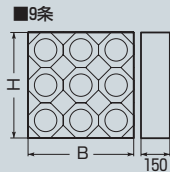

## カクフレキ用 レジンブロックコネクタ

受

- ベルマウスがレジンコンクリートに打ち込んであり、ハンドホール・マンホール等へのカクフレキの取り付けが簡単です。  
(別売アダプターと組み合わせて使用します。)
- ※サイズ30をご使用の場合はハンドホールコネクタをご使用ください。

### ■壁厚150mm用

適合カクフレキ	品番	条数	H	B	重量(kg)	入数	希望小売価格(税抜)
50	KFERB-50DK-1	1条	80	80	1.3	1	8,080
	KFERB-50DK-2	2条	80	160	2.5	1	8,800
	KFERB-50DK-3	3条	80	240	3.8	1	10,600
	KFERB-50DK-4	4条	160	160	5	1	12,500
	KFERB-50DK-6	6条	160	240	7.5	1	18,900
	KFERB-50DK-9	9条	240	240	11.3	1	28,000
75	KFERB-75DK-1	1条	110	110	2	1	8,140
	KFERB-75DK-2	2条	110	220	4	1	9,040
	KFERB-75DK-3	3条	110	330	6	1	11,700
	KFERB-75DK-4	4条	220	220	8	1	13,700
	KFERB-75DK-6	6条	220	330	12	1	22,000
	KFERB-75DK-9	9条	330	330	18	1	32,000
81	KFERB-81DK-1	1条	122	122	2.9	1	9,040
	KFERB-81DK-2	2条	122	244	5.8	1	10,000
	KFERB-81DK-3	3条	122	366	8.7	1	13,000
	KFERB-81DK-4	4条	244	244	11.6	1	15,200
	KFERB-81DK-6	6条	244	366	17.4	1	24,200
	KFERB-81DK-9	9条	366	366	26.1	1	35,600
100	KFERB-100DK1	1条	150	150	3.9	1	16,800
	KFERB-100DK2	2条	150	300	7.8	1	23,600
	KFERB-100DK3	3条	150	450	11.7	1	31,400
	KFERB-100DK4	4条	300	300	15.6	1	38,600
	KFERB-100DK6	6条	300	450	23.4	1	56,000
	KFERB-100DK9	9条	450	450	34.1	1	81,000
130	KFERB-130DK1	1条	192	192	6.7	1	23,400
	KFERB-130DK2	2条	192	384	13.5	1	28,000
	KFERB-130DK3	3条	192	576	20.2	1	34,800
	KFERB-130DK4	4条	384	384	27	1	44,600
150	KFERB-150DK1	1条	225	225	9.5	1	20,800
	KFERB-150DK2	2条	225	450	19	1	35,200
	KFERB-150DK3	3条	225	675	28.5	1	45,600