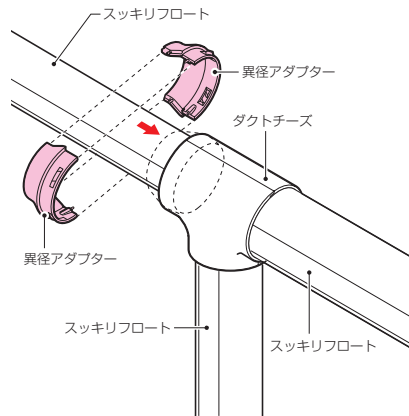

## 異径アダプター

スッキリフロート

| 品番           | L1   | L2   | R    |
|--------------|------|------|------|
| GUAI-80-64□  | 30   | 50   | 46.8 |
| GUAI-100-80□ | 32   | 52   | 53.5 |
| GUAI-120100□ | 21.8 | 41.8 | 61.6 |

※□内は色表示が入ります。

●ダクトチースから異なるサイズのスッキリフロートを接続する場合に使用します。

| 品番                  | 色        | 適合                 | 入数 | 最小入数 | 希望小売価格(税抜) |
|---------------------|----------|--------------------|----|------|------------|
| <b>GUAI-80-64M</b>  | ミルキーホワイト | ダクトチース(GUT-80型)    | 10 | 1    | 570        |
| <b>GUAI-80-64K</b>  | 黒        | スッキリフロート(GUH-64型)  |    |      |            |
| <b>GUAI-100-80M</b> | ミルキーホワイト | ダクトチース(GUT-100型)   | 20 | 1    | 800        |
| <b>GUAI-100-80K</b> | 黒        | スッキリフロート(GUH-80型)  |    |      |            |
| <b>GUAI-120100M</b> | ミルキーホワイト | ダクトチース(GUT-120型)   | 6  | 1    | 1,250      |
| <b>GUAI-120100K</b> | 黒        | スッキリフロート(GUH-100型) |    |      |            |