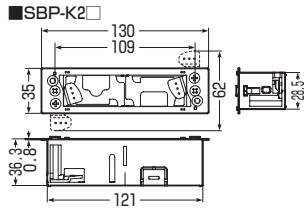

SBP-K2W

SBP-K2K

SBP-K3W

SBP-K3K

- 木ねじの効かないせっこうボード、木板へのあと付けに最適な機器用パネルボックスです。
- スライドツメがガッチリ、ボックスを固定します。
- ニッパー等で底面がカットできます。
- 仕切板(65M)が取り付けられます。➡961頁

最少必要な壁裏空間

37mm

障害物がある場合はツメの位置を付け替えられます。

適合壁厚
 ・ 2~24mm
 (位置付け替え時)
 ・ 6~25mm

種類	品番	色	開口寸法(角穴) (タテ×ヨコ)	入数	希望小売価格(税抜)
2ヶ用	SBP-K2W	ホワイト	29×122mm	10	760
	SBP-K2K	ブラック			
3ヶ用	SBP-K3W	ホワイト	29×166.5mm	5	1,020
	SBP-K3K	ブラック			