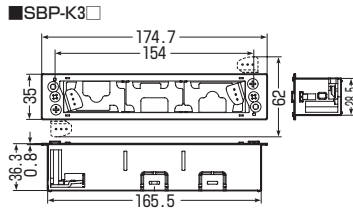

SBP-K2W

SBP-K2K

SBP-K3W

SBP-K3K

- 木ねじの効かないせっこうボード、木板へのあと付けに最適な機器用パネルボックスです。
- スライドツメがガッチリ、ボックスを固定します。
- ニッパー等で底面がカットできます。
- 仕切板(65M)が取り付けられます。➡961頁

最少必要な壁裏空間

37mm

障害物がある場合はツメの位置を付け替えられます。

適合壁厚
 ・ 2~24mm
 (位置付け替え時)
 ・ 6~25mm

種類	品番	色	開口寸法(角穴) (タテ×ヨコ)	入数	希望小売価格(税抜)
2ヶ用	SBP-K2W	ホワイト	29×122mm	10	760
	SBP-K2K	ブラック			
3ヶ用	SBP-K3W	ホワイト	29×166.5mm	5	1,020
	SBP-K3K	ブラック			