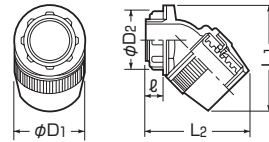

防水型

- 防水タイプです。
- マシンフレキに使用します。
- 45°・90°曲がりは接続スペースの狭いところ、障害物を避けての配管に便利です。

ストレート

45°曲がり

90°曲がり

※ケーブル工事にご使用ください。

■ストレート

■45°曲がり

■90°曲がり

種類	品番		適合管	適 ノック 合径	電 線管の呼び	ねじの 呼び	φD1	φD2	L1	L2	ℓ	入数	希望小売価格(税抜)
	黒	ミルキーホワイト											
アーチ型	MFPK-12SNK	MFPK-12SNM	マシンフレキ12	φ22	16	G1/2	30	30	44	—	12	10	420
	MFPK-14SNK	MFPK-14SNM	マシンフレキ14	φ22	16	G1/2	33.5	30	46	—	12	10	540
	MFPK-16SNK	MFPK-16SNM	マシンフレキ16	φ22	16	G1/2	35	30	48	—	12	10	660
	MFPK-16NK	MFPK-16NM	マシンフレキ16	φ27	22(25)	G3/4	35	34	48	—	12	10	660
	MFPK-22NK	MFPK-22NM	マシンフレキ22	φ27	22(25)	G3/4	44	34	57	—	12	10	720
	MFPK-28NK	MFPK-28NM	マシンフレキ28	φ34	28(31)	G1	53	44	65	—	13	1	1,020
	MFPK-36NK	MFPK-36NM	マシンフレキ36	φ42	36	G1 1/4	66	55	76	—	13	1	1,420
45° 曲がり	MFPK-12SHLNK	MFPK-12SHLNM	マシンフレキ12	φ22	16	G1/2	30	30	46	50.5	12	10	500
	MFPK-14SHLNK	MFPK-14SHLNM	マシンフレキ14	φ22	16	G1/2	33.5	30	50.5	54	12	10	600
	MFPK-16SHLNK	MFPK-16SHLNM	マシンフレキ16	φ22	16	G1/2	35	30	55	56	12	10	720
	MFPK-22HLNK	MFPK-22HLNM	マシンフレキ22	φ27	22(25)	G3/4	44	34	68	69	12	10	840
	MFPK-28HLNK	MFPK-28HLNM	マシンフレキ28	φ34	28(31)	G1	53	44	81	80	13	1	1,160
	MFPK-36HLNK	MFPK-36HLNM	マシンフレキ36	φ42	36	G1 1/4	66	55	99	96	13	1	1,640
90° 曲がり	MFPK-12SLNK	MFPK-12SLNM	マシンフレキ12	φ22	16	G1/2	30	30	51.5	53	12	10	560
	MFPK-14SLNK	MFPK-14SLNM	マシンフレキ14	φ22	16	G1/2	33.5	30	58	57.5	12	10	700
	MFPK-16SLNK	MFPK-16SLNM	マシンフレキ16	φ22	16	G1/2	35	30	61	59	12	10	840
	MFPK-22LNK	MFPK-22LNM	マシンフレキ22	φ27	22(25)	G3/4	44	34	73.5	70	12	10	960
	MFPK-28LNK	MFPK-28LNM	マシンフレキ28	φ34	28(31)	G1	53	44	90.5	80	13	1	1,280
	MFPK-36LNK	MFPK-36LNM	マシンフレキ36	φ42	36	G1 1/4	66	55	110.5	95	13	1	1,820