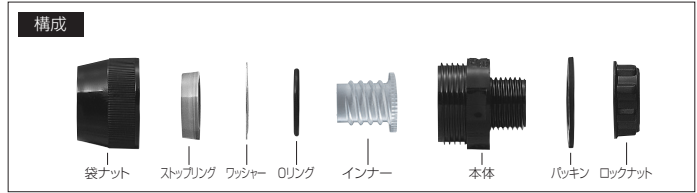

防水型

- 防水タイプです。
- マシンフレキに使用します。
- 45°・90°曲がりは接続スペースの狭いところ、障害物を避けての配管に便利です。

ストレート

45°曲がり

90°曲がり

※ケーブル工事にご使用ください。

■ストレート

■45°曲がり

■90°曲がり

種類	品番		適合管	適 ノック 合径	電 線管の呼び	ねじの 呼び	φD1	φD2	L1	L2	ℓ	入数	希望小売価格(税抜)
	黒	ミルキーホワイト											
アーチ型	MFPK-12SNK	MFPK-12SNM	マシンフレキ12	φ22	16	G1/2	30	30	44	—	12	10	420
	MFPK-14SNK	MFPK-14SNM	マシンフレキ14	φ22	16	G1/2	33.5	30	46	—	12	10	540
	MFPK-16SNK	MFPK-16SNM	マシンフレキ16	φ22	16	G1/2	35	30	48	—	12	10	660
	MFPK-16NK	MFPK-16NM	マシンフレキ16	φ27	22(25)	G3/4	35	34	48	—	12	10	660
	MFPK-22NK	MFPK-22NM	マシンフレキ22	φ27	22(25)	G3/4	44	34	57	—	12	10	720
	MFPK-28NK	MFPK-28NM	マシンフレキ28	φ34	28(31)	G1	53	44	65	—	13	1	1,020
	MFPK-36NK	MFPK-36NM	マシンフレキ36	φ42	36	G1 1/4	66	55	76	—	13	1	1,420
45° 曲がり	MFPK-12SHLNK	MFPK-12SHLNM	マシンフレキ12	φ22	16	G1/2	30	30	46	50.5	12	10	500
	MFPK-14SHLNK	MFPK-14SHLNM	マシンフレキ14	φ22	16	G1/2	33.5	30	50.5	54	12	10	600
	MFPK-16SHLNK	MFPK-16SHLNM	マシンフレキ16	φ22	16	G1/2	35	30	55	56	12	10	720
	MFPK-22HLNK	MFPK-22HLNM	マシンフレキ22	φ27	22(25)	G3/4	44	34	68	69	12	10	840
	MFPK-28HLNK	MFPK-28HLNM	マシンフレキ28	φ34	28(31)	G1	53	44	81	80	13	1	1,160
	MFPK-36HLNK	MFPK-36HLNM	マシンフレキ36	φ42	36	G1 1/4	66	55	99	96	13	1	1,640
90° 曲がり	MFPK-12SLNK	MFPK-12SLNM	マシンフレキ12	φ22	16	G1/2	30	30	51.5	53	12	10	560
	MFPK-14SLNK	MFPK-14SLNM	マシンフレキ14	φ22	16	G1/2	33.5	30	58	57.5	12	10	700
	MFPK-16SLNK	MFPK-16SLNM	マシンフレキ16	φ22	16	G1/2	35	30	61	59	12	10	840
	MFPK-22LNK	MFPK-22LNM	マシンフレキ22	φ27	22(25)	G3/4	44	34	73.5	70	12	10	960
	MFPK-28LNK	MFPK-28LNM	マシンフレキ28	φ34	28(31)	G1	53	44	90.5	80	13	1	1,280
	MFPK-36LNK	MFPK-36LNM	マシンフレキ36	φ42	36	G1 1/4	66	55	110.5	95	13	1	1,820