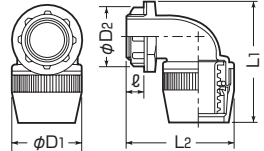

防水型

- 防水タイプです。
- マシンフレキに使用します。
- 45°・90°曲がりは接続スペースの狭いところ、障害物を避けての配管に便利です。

ストレート

45°曲がり

90°曲がり

※ケーブル工事にご使用ください。

■ストレート

■45°曲がり

■90°曲がり

種類	品番		適合管	適 ノック 合径	電 線管の呼び	ねじの 呼び	φD1	φD2	L1	L2	ℓ	入数	希望小売価格(税抜)
	黒	ミルキーホワイト											
アーチ型	MFPK-12SNK	MFPK-12SNM	マシンフレキ12	φ22	16	G1/2	30	30	44	—	12	10	420
	MFPK-14SNK	MFPK-14SNM	マシンフレキ14	φ22	16	G1/2	33.5	30	46	—	12	10	540
	MFPK-16SNK	MFPK-16SNM	マシンフレキ16	φ22	16	G1/2	35	30	48	—	12	10	660
	MFPK-16NK	MFPK-16NM	マシンフレキ16	φ27	22(25)	G3/4	35	34	48	—	12	10	660
	MFPK-22NK	MFPK-22NM	マシンフレキ22	φ27	22(25)	G3/4	44	34	57	—	12	10	720
	MFPK-28NK	MFPK-28NM	マシンフレキ28	φ34	28(31)	G1	53	44	65	—	13	1	1,020
	MFPK-36NK	MFPK-36NM	マシンフレキ36	φ42	36	G1 1/4	66	55	76	—	13	1	1,420
45° 曲がり	MFPK-12SHLNK	MFPK-12SHLNM	マシンフレキ12	φ22	16	G1/2	30	30	46	50.5	12	10	500
	MFPK-14SHLNK	MFPK-14SHLNM	マシンフレキ14	φ22	16	G1/2	33.5	30	50.5	54	12	10	600
	MFPK-16SHLNK	MFPK-16SHLNM	マシンフレキ16	φ22	16	G1/2	35	30	55	56	12	10	720
	MFPK-22HLNK	MFPK-22HLNM	マシンフレキ22	φ27	22(25)	G3/4	44	34	68	69	12	10	840
	MFPK-28HLNK	MFPK-28HLNM	マシンフレキ28	φ34	28(31)	G1	53	44	81	80	13	1	1,160
	MFPK-36HLNK	MFPK-36HLNM	マシンフレキ36	φ42	36	G1 1/4	66	55	99	96	13	1	1,640
90° 曲がり	MFPK-12SLNK	MFPK-12SLNM	マシンフレキ12	φ22	16	G1/2	30	30	51.5	53	12	10	560
	MFPK-14SLNK	MFPK-14SLNM	マシンフレキ14	φ22	16	G1/2	33.5	30	58	57.5	12	10	700
	MFPK-16SLNK	MFPK-16SLNM	マシンフレキ16	φ22	16	G1/2	35	30	61	59	12	10	840
	MFPK-22LNK	MFPK-22LNM	マシンフレキ22	φ27	22(25)	G3/4	44	34	73.5	70	12	10	960
	MFPK-28LNK	MFPK-28LNM	マシンフレキ28	φ34	28(31)	G1	53	44	90.5	80	13	1	1,280
	MFPK-36LNK	MFPK-36LNM	マシンフレキ36	φ42	36	G1 1/4	66	55	110.5	95	13	1	1,820