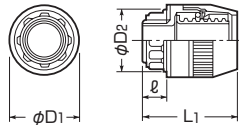

防水型

- 防水タイプです。
- マシンフレキに使用します。
- 45°・90°曲がりは接続スペースの狭いところ、障害物を避けての配管に便利です。

ストレート

45°曲がり

90°曲がり

※ケーブル工事にご使用ください。

■ストレート

■45°曲がり

■90°曲がり

種類	品番		適合管	適 ノック 合径	電 線管の呼び	ねじの 呼び	φD1	φD2	L1	L2	ℓ	入数	希望小売価格(税抜)
	黒	ミルキーホワイト											
アーチ型	MFPK-12SNK	MFPK-12SNM	マシンフレキ12	φ22	16	G1/2	30	30	44	—	12	10	420
	MFPK-14SNK	MFPK-14SNM	マシンフレキ14	φ22	16	G1/2	33.5	30	46	—	12	10	540
	MFPK-16SNK	MFPK-16SNM	マシンフレキ16	φ22	16	G1/2	35	30	48	—	12	10	660
	MFPK-16NK	MFPK-16NM	マシンフレキ16	φ27	22(25)	G3/4	35	34	48	—	12	10	660
	MFPK-22NK	MFPK-22NM	マシンフレキ22	φ27	22(25)	G3/4	44	34	57	—	12	10	720
	MFPK-28NK	MFPK-28NM	マシンフレキ28	φ34	28(31)	G1	53	44	65	—	13	1	1,020
	MFPK-36NK	MFPK-36NM	マシンフレキ36	φ42	36	G1 1/4	66	55	76	—	13	1	1,420
45° 曲がり	MFPK-12SHLNK	MFPK-12SHLNM	マシンフレキ12	φ22	16	G1/2	30	30	46	50.5	12	10	500
	MFPK-14SHLNK	MFPK-14SHLNM	マシンフレキ14	φ22	16	G1/2	33.5	30	50.5	54	12	10	600
	MFPK-16SHLNK	MFPK-16SHLNM	マシンフレキ16	φ22	16	G1/2	35	30	55	56	12	10	720
	MFPK-22HLNK	MFPK-22HLNM	マシンフレキ22	φ27	22(25)	G3/4	44	34	68	69	12	10	840
	MFPK-28HLNK	MFPK-28HLNM	マシンフレキ28	φ34	28(31)	G1	53	44	81	80	13	1	1,160
	MFPK-36HLNK	MFPK-36HLNM	マシンフレキ36	φ42	36	G1 1/4	66	55	99	96	13	1	1,640
90° 曲がり	MFPK-12SLNK	MFPK-12SLNM	マシンフレキ12	φ22	16	G1/2	30	30	51.5	53	12	10	560
	MFPK-14SLNK	MFPK-14SLNM	マシンフレキ14	φ22	16	G1/2	33.5	30	58	57.5	12	10	700
	MFPK-16SLNK	MFPK-16SLNM	マシンフレキ16	φ22	16	G1/2	35	30	61	59	12	10	840
	MFPK-22LNK	MFPK-22LNM	マシンフレキ22	φ27	22(25)	G3/4	44	34	73.5	70	12	10	960
	MFPK-28LNK	MFPK-28LNM	マシンフレキ28	φ34	28(31)	G1	53	44	90.5	80	13	1	1,280
	MFPK-36LNK	MFPK-36LNM	マシンフレキ36	φ42	36	G1 1/4	66	55	110.5	95	13	1	1,820