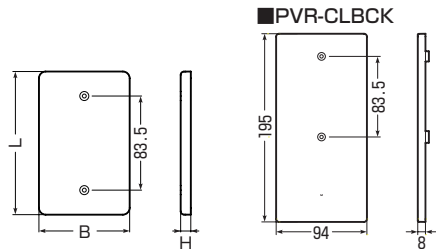

露出スイッチボックス用カブセ蓋

品番	色	適合ボックス	L	B	H	入数	最小入数	希望小売価格(税抜)
PVR-CK	ブラック	SW1-(14~28)□・SW2-(14~28)□・PVR16-(0,1,2)□・PVR-BK(Y)□・PVR-22FU PVR22-(0,1,2)□・PVR-(16,22U,28)□・PVR16-2F・PVR-(16,22)F	127	80.5	9	20	1	630
PVR-CBCK	ブラック	PVR16-BC1□・PVR22-BC1□・PVR22-BC2□ PVR22-BC1A□・PVR22-BCU□	125.5	85	9.3	20	1	630
PVR-CLBCK	ブラック	PVR22-LBC□・PVR22-LBC1□	—	—	—	20	1	970