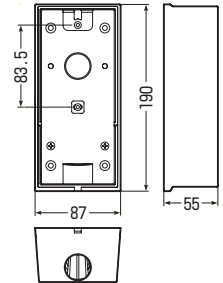

1183頁

●ブラック

■PVR22-LBCJ

■PVR22-LBC1J

※スリーブ(1個)付です。

| 品番          | 側面ロック                | 適合                     | 入数 | 最小入数 | 希望小売価格(税抜) |
|-------------|----------------------|------------------------|----|------|------------|
| PVR22-LBCJ  | 22(25)×2             | ●EV・PHEV充電用カバー付屋外コンセント | 20 | 1    | 1,870      |
| PVR22-LBC1J | 22(25)×1(ハブ：VE16・22) | ●カバー付接地防水コンセント         | 20 | 1    | 1,870      |