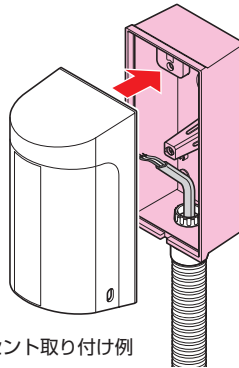

# 露出スイッチボックス (防水コンセント用)

**高耐  
候性** **耐衝撃性  
HI**

色：ベージュ

PVR22-LBCJ

PVR22-LBC1J

スリーブ付

カプセ蓋も  
あります。

1128頁

- 電気自動車充電用コンセント、防水コンセントにピッタリのサイズです。  
※器具の種類によって取り付けられないものがあります。事前にご確認ください。
- ロック付なので、各種コネクタが取り付けます。
- 上面のロックは見えないので、ロックを抜かない場合もキレイです。
- PVR22-LBC1Jは、1サイズ下のVE管も使用できるスリーブ付。

EV充電用コンセント取り付け例

黒系の外壁等にマッチする色もあります。