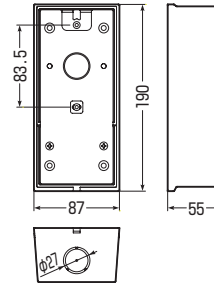

- 電気自動車充電用コンセント、防水コンセントにピッタリのサイズです。  
※器具の種類によって取り付けられないものがあります。事前にご確認ください。
- ロック付なので、各種コネクタが取り付けます。
- 上面のロックは見えないので、ロックを抜かない場合もキレイです。
- PVR22-LBC1Jは、1サイズ下のVE管も使用できるスリーブ付。

EV充電用コンセント取り付け例

黒系の外壁等にマッチする色もあります。

1183頁

●ブラック

■PVR22-LBCJ

■PVR22-LBC1J

※スリーブ(1個)付です。

| 品番          | 側面ロック                | 適合                     | 入数 | 最小入数 | 希望小売価格(税抜) |
|-------------|----------------------|------------------------|----|------|------------|
| PVR22-LBCJ  | 22(25)×2             | ●EV・PHEV充電用カバー付屋外コンセント | 20 | 1    | 1,870      |
| PVR22-LBC1J | 22(25)×1(ハブ：VE16・22) | ●カバー付接地防水コンセント         | 20 | 1    | 1,870      |