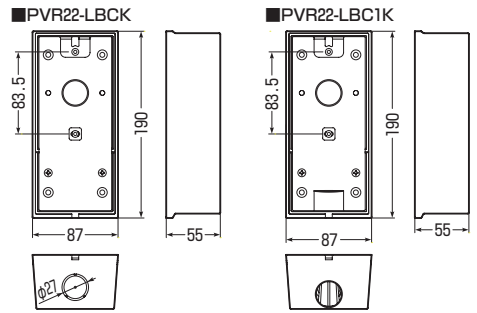

露出スイッチボックス (防水コンセント用)

●PVR22-LBC1Kは、1サイズ下のVE管も使用できるスリーブ付。

*スリーブ(1個)付です。

品番	側面ノック	適合	入数	最小入数	希望小売価格(税抜)
PVR22-LBCK	22(25)×2	●EV・PHEV充電用カバー付屋外コンセント ●カバー付接地防水コンセント	20	1	2,160
PVR22-LBC1K	22(25)×1(ハブ: VE16・22)		20	1	2,160