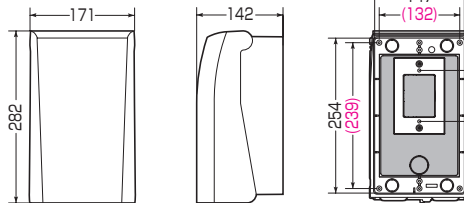

### ■WBEV-2HS□ ●プラスチック基台 ●バンド通し穴：裏面(幅11mm)

( )内寸法は、ねじピッチです。

- ノック径
- 下部：φ27×2、φ21×1
- 背面：φ31×1、φ22×4

### ■WBEV-3GH□ ●プラスチック基台 ●バンド通し穴：裏面(幅21mm)

( )内寸法は、ねじピッチです。

- ノック径
- 下部：φ34×2、φ27×1
- 背面：φ37×1、φ27×8