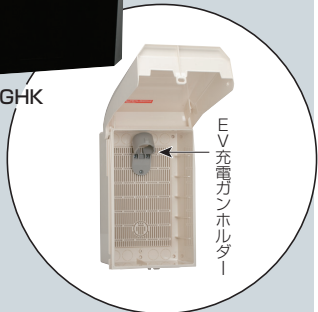

## Vタイプ 上開きの スマートデザイン

WBEV-2HSM

配線スペース

WBEV-3GHK

EV充電ガンホルダー

### ■単品もあります。

WB-HS

WB-EVGH

- EV充電ガンやEVコンセント等が収納できる自宅でのEV充電に最適なウォールボックスです。※配線スペーサー付は配線の厚みを浮かせられる為、器具が容易に取り付けられます。
- 常設に適したスッキリデザイン！
- 風雨に強いIP44性能！
- お手軽な金額で、EV充電器周りがスッキリ。
- コンセント等がむき出しにならないので防犯や安全性が高まります。
- 大掛かりな装置やボックスの取り付けが難しい箇所に最適です。

蓋が半開きの状態で保持できるので、降雨時のケーブル等の引き出しに便利です。

ケーブル