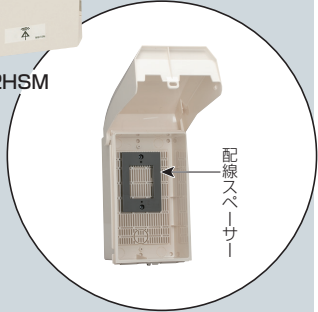

## Vタイプ 上開きの スマートデザイン

WBEV-2HSM

配線スペース

WBEV-3GHK

EV充電ガンホルダー

### ■単品もあります。

WB-HS

WB-EVGH

- EV充電ガンやEVコンセント等が収納できる自宅でのEV充電に最適なウォールボックスです。※配線スペーサー付は配線の厚みを浮かせられる為、器具が容易に取り付けられます。
- 常設に適したスッキリデザイン！
- 風雨に強いIP44性能！
- お手軽な金額で、EV充電器周りがスッキリ。
- コンセント等がむき出しにならないので防犯や安全性が高まります。
- 大掛かりな装置やボックスの取り付けが難しい箇所に最適です。

蓋が半開きの状態で保持できるので、降雨時のケーブル等の引き出しに便利です。

ケーブル

### ■WBEV-2HS□ ●プラスチック基台 ●バンド通し穴：裏面(幅11mm)

( )内寸法は、ねじピッチです。

- ノック径
- 下部：φ27×2、φ21×1
- 背面：φ31×1、φ22×4