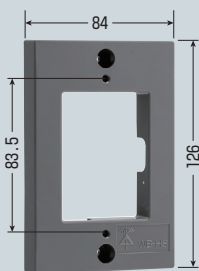

■単品もあります。

WB-HS