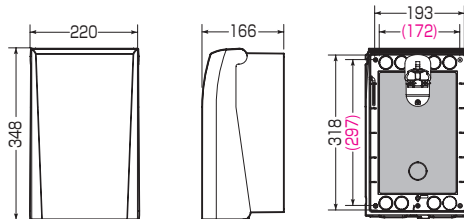

### ■WBEV-2HS□ ●プラスチック基台 ●バンド通し穴：裏面(幅11mm)

( )内寸法は、ねじピッチです。

- ノック径
- 下部：φ27×2、φ21×1
- 背面：φ31×1、φ22×4

### ■WBEV-3GH□ ●プラスチック基台 ●バンド通し穴：裏面(幅21mm)

( )内寸法は、ねじピッチです。

- ノック径
- 下部：φ34×2、φ27×1
- 背面：φ37×1、φ27×8