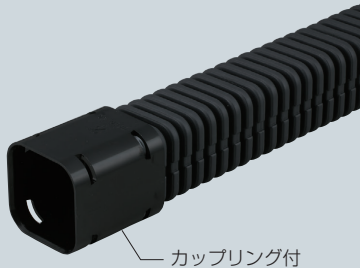

難燃カクフレキ(4m直管)

カクフレキは、JIS C3653「電力用ケーブルの地中埋設の施工方法」附属書3に適合する管路式電線路に使用する管です。

カップリング付

※カクフレキの結束には結束バンドをご使用ください。➡293頁

〈難燃性〉

防水リング付

- 管同士の接続はワンタッチ！
- カップリングはマイナスドライバーで外すことができます。

ご注意

- サイズ30～100の接続には潤滑オイルをご使用ください。➡285頁
- サイズ130以上の防水リングは、海水では充分な止水効果がありませんのでご注意ください。

※サイズ30のカップリングは、若干形状が異なります。

品番	参考重量 (kg/把)	B ₁	B ₂	b	入数	希望小売価格(税抜)
N-KFEP-30CK	1.2	45	57	30	1	4,850
N-KFEP-50CK	2.6	70	80	50	1	6,900
N-KFEP-75CK	4.6	100	110	75	1	8,610
N-KFEP-81CK	5.6	110	122	81	1	9,520
N-KFEP-100CK	8	138	150	103	1	14,800
N-KFEP-130CK	11	178	192	130	1	18,700
N-KFEP-150CK	14	210	225	150	1	25,100