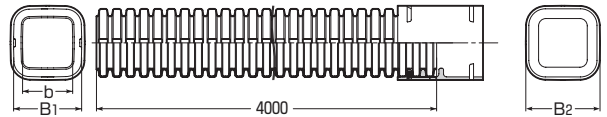

難燃カクフレキ(4m直管)

カクフレキは、JIS C3653「電力用ケーブルの地中埋設の施工方法」附属書3に適合する管路式電線路に使用する管です。

カップリング付

※カクフレキの結束には結束バンドをご使用ください。➡293頁

〈難燃性〉

防水リング付

- 管同士の接続はワンタッチ！
- カップリングはマイナスドライバーで外すことができます。

ご注意

- サイズ30～100の接続には潤滑オイルをご使用ください。➡285頁
- サイズ130以上の防水リングは、海水では充分な止水効果がありませんのでご注意ください。

※サイズ30のカップリングは、若干形状が異なります。

品番	参考重量 (kg/把)	B ₁	B ₂	b	入数	希望小売価格(税抜)
N-KFEP-30CK	1.2	45	57	30	1	4,850
N-KFEP-50CK	2.6	70	80	50	1	6,900
N-KFEP-75CK	4.6	100	110	75	1	8,610
N-KFEP-81CK	5.6	110	122	81	1	9,520
N-KFEP-100CK	8	138	150	103	1	14,800
N-KFEP-130CK	11	178	192	130	1	18,700
N-KFEP-150CK	14	210	225	150	1	25,100