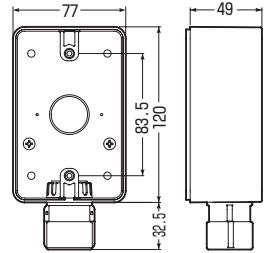

ミラフレキ SS

ミラフレキ SD

高耐
候性

耐衝撃性
HI

適合防水コンセント：
パッキン幅76~78mm

※防水コンセントの種類によっては上記のタイプでも取り付けが
ない場合があります。寸法をご確認ください。

- 防水コンセントにピッタリのスイッチボックスです。
- PF管を直接接続できます。解除も一発でOKです。

ご注意 内線規程(3202-3条4)雨線外に施設する
コンセントは、接地極付コンセントにする
ことが義務的事項に変更されました。雨線
外に施設するコンセントは、接地極付コン
セントをご使用ください。

品番	色	適合管	入数	最小入数	希望小売価格(税抜)
PVR-0BC16GJ	ベージュ	※PF管16 (1方出)	20	1	900
PVR-0BC16GM	ミルクホワイト				

※MFは除く