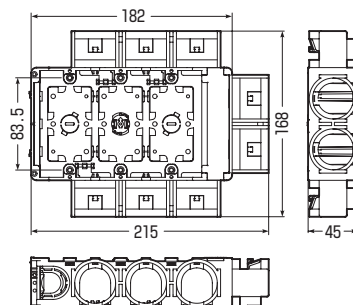

## ユニットボックス28 (センター磁石付)

PS  
E

アルミ  
箱付

磁石付

- 壁掛けテレビの配線に最適。HDMI、LAN、同軸等複数のケーブル配線に対応するサイズ28の波付管が最大8本接続できます。
- 壁内空間45mm以上の環境下でご使用いただけます。
- センター磁石付なので小判穴ホルソーでの穴あけが簡単です。  
(本製品は3個用仕様)

AV・通信用ケーブル配線用  
マルチケーブルホルダー  
神保電器(株)製

※ケーブル工事にご使用ください。

品番	適合管	入数	最小入数	希望小売価格(税抜)
SBTV-3HD	・PF管(28)×8(MFは除く) ・CD管(28)×8	20	1	2,500