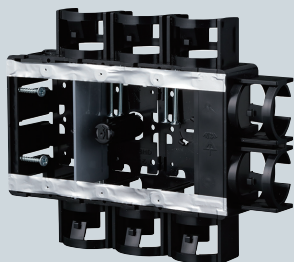

## ユニットボックス28 (センター磁石付)

PS  
E

アルミ  
箱付

磁石付

- 壁掛けテレビの配線に最適。HDMI、LAN、同軸等複数のケーブル配線に対応するサイズ28の波付管が最大8本接続できます。
- 壁内空間45mm以上の環境下でご使用いただけます。
- センター磁石付なので小判穴ホルソーでの穴あけが簡単です。  
(本製品は3個用仕様)

AV・通信用ケーブル配線用  
マルチケーブルホルダー  
神保電器(株)製

※ケーブル工事にご使用ください。

品番	適合管	入数	最小入数	希望小売価格(税抜)
SBTV-3HD	・PF管(28)×8(MFは除く) ・CD管(28)×8	20	1	2,500