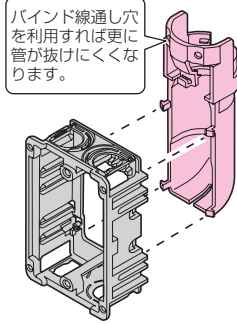

SBアダプター(背面ノック用)

改

※品名が変わりました。

SBA-28HD

SBA-36HD

※()内寸法はサイズ36

- スライドボックスにサイズ28、36の波付管を接続する場合に使用します。
- HDMI、LAN、同軸等のケーブルが配線できるため、壁掛けテレビの壁裏配線に最適です。

- ボックスの背面ノックをニッパー等で抜きSBアダプターをはめ、管を差し込みます。

※ボックスにはツメを左右片側づつはめると容易に取り付けられます。

※()内寸法はサイズB4です。

品番	適用	適合管	入数	希望小売価格(税抜)
SBA-28HD	当社背面ノック付スライドボックス ※SBS-KMA2 SBS-KMA3は除く	・PF管(28)※MFは除く ・CD管(28)	4	320
SBA-36HD		・PF管(36)※MFは除く ・CD管(36)		