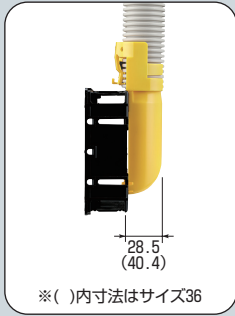

SBアダプター(背面ノック用)

改

※品名が変わりました。

SBA-28HD

SBA-36HD

※()内寸法はサイズ36

- スライドボックスにサイズ28、36の波付管を接続する場合に使用します。
- HDMI、LAN、同軸等のケーブルが配線できるため、壁掛けテレビの壁裏配線に最適です。

- ボックスの背面ノックをニッパー等で抜きSBアダプターをはめ、管を差し込みます。

※ボックスにはツメを左右片側づつはめると容易に取り付けられます。

※()内寸法はサイズB4です。

品番	適用	適合管	入数	希望小売価格(税抜)
SBA-28HD	当社背面ノック付スライドボックス ※SBS-KMA2 SBS-KMA3は除く	・PF管(28)※MFは除く ・CD管(28)	4	320
SBA-36HD		・PF管(36)※MFは除く ・CD管(36)		