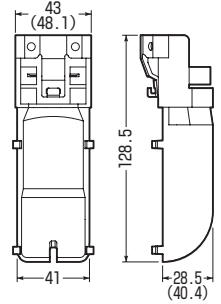

SBアダプター(背面ノック用)

改

※品名が変わりました。

SBA-28HD

SBA-36HD

※()内寸法はサイズ36

- スライドボックスにサイズ28、36の波付管を接続する場合に使用します。
- HDMI、LAN、同軸等のケーブルが配線できるため、壁掛けテレビの壁裏配線に最適です。

- ボックスの背面ノックをニッパー等で抜きSBアダプターをはめ、管を差し込みます。

※ボックスにはツメを左右片側づつはめると容易に取り付けられます。

※()内寸法はサイズB4です。

品番	適用	適合管	入数	希望小売価格(税抜)
SBA-28HD	当社背面ノック付スライドボックス ※SBS-KMA2 SBS-KMA3は除く	・PF管(28)※MFは除く ・CD管(28)	4	320
SBA-36HD		・PF管(36)※MFは除く ・CD管(36)		