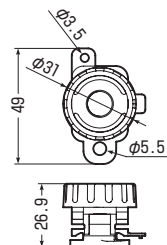

### 許容静荷重

29.4N (3kgf)

9.8N (1kgf)  
※防犯カメラは取り  
付けられません。

①ライティングダクトの溝にアタッチメントをはめ込み、時計回りに止まる位置まで回転させます。

※アタッチメントには方向性があります。

②ボックスのノック穴にアタッチメントを取り付けます。

品番	色	適合ノック径	入数	希望小売価格(税抜)
LD-BAW	カベ白	$\phi 27$	10	230
LD-BAK	ブラック			