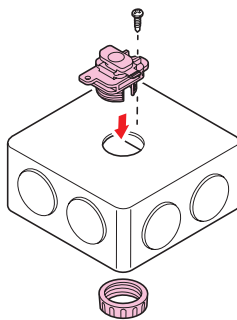

### 許容静荷重

29.4N (3kgf)

9.8N (1kgf)  
※防犯カメラは取り  
付けられません。

①ライティングダクトの溝にアタッチメントをはめ込み、時計回りに止まる位置まで回転させます。

※アタッチメントには方向性があります。

②ボックスのノック穴にアタッチメントを取り付けます。

品番	色	適合ノック径	入数	希望小売価格(税抜)
LD-BAW	カベ白	$\phi 27$	10	230
LD-BAK	ブラック			