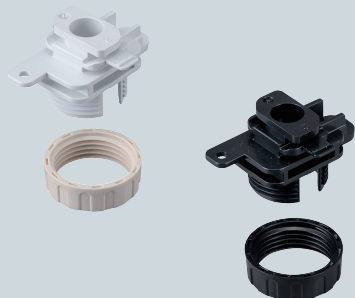

## ライティングダクト用ボックスアタッチメント

●ライティングダクトにボックス等を取り付ける場合に使用します。

### 許容静荷重

29.4N (3kgf)

9.8N (1kgf)  
※防犯カメラは取り  
付けられません。

①ライティングダクトの溝にアタッチメントをはめ込み、時計回りに止まる位置まで回転させます。

※アタッチメントには方向性があります。

②ボックスのノック穴にアタッチメントを取り付けます。

品番	色	適合ノック径	入数	希望小売価格(税抜)
LD-BAW	カベ白	$\phi 27$	10	230
LD-BAK	ブラック			