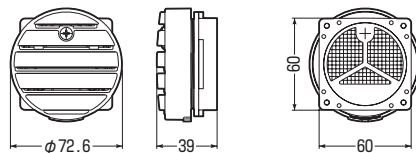

ウォールボックス用ルーバー

IP54 (IP54性能以上のボックスに使用した場合)

- ウォールボックス内の熱を排気するための排気口、吸気口に取り付けるルーバーです。

●適用ウォールボックス

WB-4A・WB-13A・WB-14A・WB-15A
WB-4D・WB-13D・WB-14D・WB-15D
WBJ-13D・WBJ-13(K)・WBJ-14(K)
WBR-16L・PV4B-2010F

品番		入数	希望小売価格(税抜)
ベージュ	ミルクホワイト		
WB-FA60LJ	WB-FA60LM	1	1,980