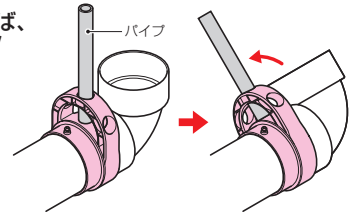

回転アダプター

- エルボを使った水管理時に使用します。
 - エルボの回転を良くする補助部材です。
- ※取っ手を持つ又はパイプ等を使用することで簡単にエルボを回転できます。

パイプ(VP管等)を使用すれば、
かがまずエルボを回せます！

適合パイプサイズ

φ26以下
(VP管:20
農業用支柱:φ20)

品番	パイプ径	適合エルボ	入数	希望小売価格(税抜)
AGST-AR75	VU管(75)	DV・DLエルボ(100)	1	1,870
AGST-AR100	VU管(100)	DV・DLエルボ(100)	1	1,870