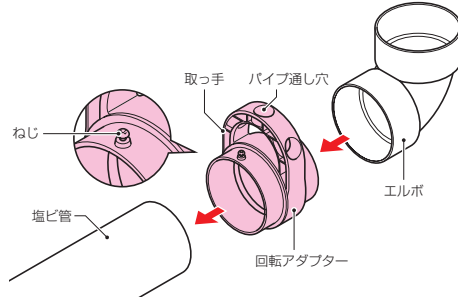

回転アダプター

- エルボを使った水管理時に使用します。
 - エルボの回転を良くする補助部材です。
- ※取っ手を持つ又はパイプ等を使用することで簡単にエルボを回転できます。

パイプ(VP管等)を使用すれば、
かがまずエルボを回せます！

適合パイプサイズ

φ26以下
(VP管:20
農業用支柱:φ20)

品番	パイプ径	適合エルボ	入数	希望小売価格(税抜)
AGST-AR75	VU管(75)	DV・DLエルボ(100)	1	1,870
AGST-AR100	VU管(100)	DV・DLエルボ(100)	1	1,870