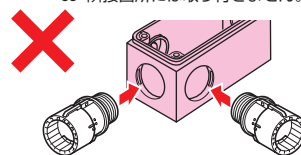

**新**

高耐  
候性

耐衝撃性  
HI

おねじキャップ付

ノック無

パッキン付

- 屋外での使用に便利な防雨型。
- おねじキャップ付はキャップを外し、コネクタ(おすねじタイプ)が直接取り付けられます。

**ご注意** コネクタ(おすねじタイプ)同士は90°隣接箇所には取り付けません。

黒系の外壁等にマッチする色もあります。➡1194頁

■おねじキャップ付

品番			コネクタねじのサイズ	入数	最小入数	希望小売価格(税抜)
ベージュ	ミルクキーホワイト	グレー				
PVU-PJ	PVU-PM	PVU-P	G3/4(14・16・22)	20	1	1,550

■ノック無

品番			入数	最小入数	希望小売価格(税抜)
ベージュ	ミルクキーホワイト	グレー			
PVU-OPJ	PVU-OPM	PVU-OP	20	1	1,550