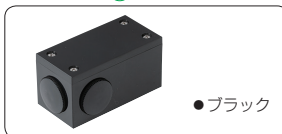

**新**

高耐  
候性

耐衝撃性  
HI

おねじキャップ付

ノック無

パッキン付

- 屋外での使用に便利な防雨型。
- おねじキャップ付はキャップを外し、コネクタ(おすねじタイプ)が直接取り付けられます。

**ご注意** コネクタ(おすねじタイプ)同士は90°隣接箇所には取り付けません。

黒系の外壁等にマッチする色もあります。➡1194頁

■おねじキャップ付

品番			コネクタねじのサイズ	入数	最小入数	希望小売価格(税抜)
ベージュ	ミルクキーホワイト	グレー				
PVU-PJ	PVU-PM	PVU-P	G3/4(14・16・22)	20	1	1,550

■ノック無

品番			入数	最小入数	希望小売価格(税抜)
ベージュ	ミルクキーホワイト	グレー			
PVU-OPJ	PVU-OPM	PVU-OP	20	1	1,550