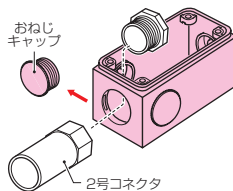

**新**

高耐  
候性

耐衝撃性  
HI

おねじキャップ付

ノック無

パッキン付

- 屋外での使用に便利な防雨型。
- おねじキャップ付はキャップを外し、コネクタ(おすねじタイプ)が直接取り付けられます。

**ご注意** コネクタ(おすねじタイプ)同士は90°隣接箇所には取り付けません。

黒系の外壁等にマッチする色もあります。➡1194頁

■おねじキャップ付

品番			コネクタねじのサイズ	入数	最小入数	希望小売価格(税抜)
ベージュ	ミルクキーホワイト	グレー				
PVU-PJ	PVU-PM	PVU-P	G3/4(14・16・22)	20	1	1,550

■ノック無

品番			入数	最小入数	希望小売価格(税抜)
ベージュ	ミルクキーホワイト	グレー			
PVU-OPJ	PVU-OPM	PVU-OP	20	1	1,550