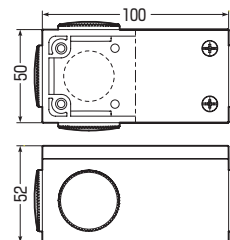

**新**

高耐  
候性

耐衝撃性  
HI

おねじキャップ付

ノック無

パッキン付

- 屋外での使用に便利な防雨型。
- おねじキャップ付はキャップを外し、コネクタ(おすねじタイプ)が直接取り付けられます。

**ご注意** コネクタ(おすねじタイプ)同士は90°隣接箇所には取り付けません。

黒系の外壁等にマッチする色もあります。➡1194頁

■おねじキャップ付

品番			コネクタねじのサイズ	入数	最小入数	希望小売価格(税抜)
ベージュ	ミルクキーホワイト	グレー				
PVU-PJ	PVU-PM	PVU-P	G3/4(14・16・22)	20	1	1,550

■ノック無

品番			入数	最小入数	希望小売価格(税抜)
ベージュ	ミルクキーホワイト	グレー			
PVU-OPJ	PVU-OPM	PVU-OP	20	1	1,550