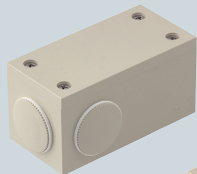

**新**

高耐  
候性

耐衝撃性  
HI

おねじキャップ付

ノック無

パッキン付

- 屋外での使用に便利な防雨型。
- おねじキャップ付はキャップを外し、コネクタ(おすねじタイプ)が直接取り付けられます。

**ご注意** コネクタ(おすねじタイプ)同士は90°隣接箇所には取り付けません。

黒系の外壁等にマッチする色もあります。➡1194頁

■おねじキャップ付

品番			コネクタねじのサイズ	入数	最小入数	希望小売価格(税抜)
ベージュ	ミルクキーホワイト	グレー				
PVU-PJ	PVU-PM	PVU-P	G3/4(14・16・22)	20	1	1,550

■ノック無

品番			入数	最小入数	希望小売価格(税抜)
ベージュ	ミルクキーホワイト	グレー			
PVU-OPJ	PVU-OPM	PVU-OP	20	1	1,550