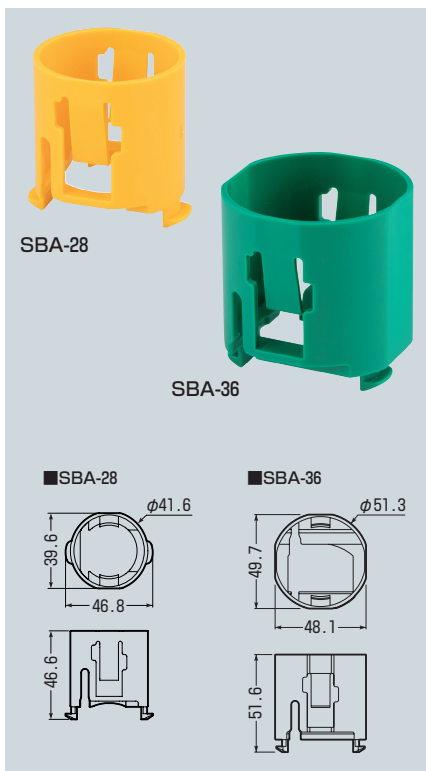

## SBアダプター

- スライドボックスに波付管を接続する場合に使用します。
- HDMI、LAN、同軸などのケーブルが配管できるため、壁掛けテレビの壁裏配管に最適です。

| 品番       | 適用                 | 適合管                         | 入数 | 希望小売価格(税抜) |
|----------|--------------------|-----------------------------|----|------------|
| 予 SBA-28 | 当社スライドボックス(ノックBのみ) | ●PF管(28)(MFは除く)<br>●CD管(28) |    |            |
| SBA-36   | 当社スライドボックス(ノックBのみ) | ●PF管(36)(MFは除く)<br>●CD管(36) | 4  | 360        |