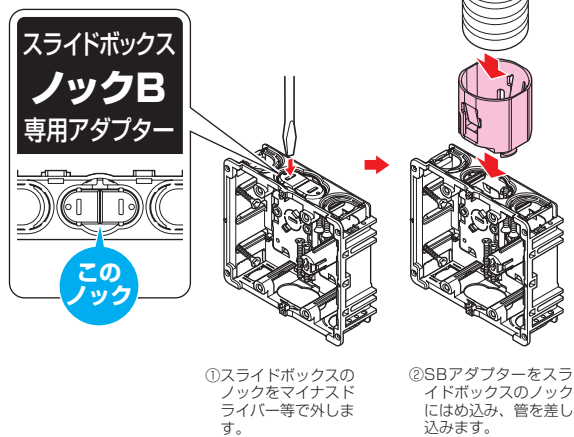

## SBアダプター

- スライドボックスに波付管を接続する場合に使用します。
- HDMI、LAN、同軸などのケーブルが配管できるため、壁掛けテレビの壁裏配管に最適です。

| 品番       | 適用                 | 適合管                         | 入数 | 希望小売価格(税抜) |
|----------|--------------------|-----------------------------|----|------------|
| 予 SBA-28 | 当社スライドボックス(ノックBのみ) | ●PF管(28)(MFは除く)<br>●CD管(28) |    |            |
| SBA-36   | 当社スライドボックス(ノックBのみ) | ●PF管(36)(MFは除く)<br>●CD管(36) | 4  | 360        |