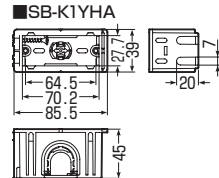

- ・ TLフレキ：呼び16,22
- ・ C D 管：呼び16,22
- ・ P F 管：呼び14,16,22(MFは除く)

※22はリブを外す

け書きには
け書きゲージが便利です。

→ 120頁

穴あけにはSBホルソー
(機器用)が便利です。

→ 128頁

種類	品番	入数	希望小売価格(税抜)
新 機器用配線器具(1ヶ用)	SB-K1YHA	10	480
新 機器用配線器具(2ヶ用)	SB-K2YHA	10	710
新 機器用配線器具(3ヶ用)	SB-K3YHA	5	930