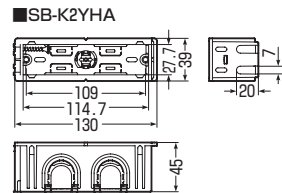

- ・ TLフレキ：呼び16,22
- ・ C D 管：呼び16,22
- ・ P F 管：呼び14,16,22(MFは除く)

※22はリブを外す

け書きには
け書きゲージが便利です。

→ 120頁

穴あけにはSBホルソー
(機器用)が便利です。

→ 128頁

種類	品番	入数	希望小売価格(税抜)
新 機器用配線器具(1ヶ用)	SB-K1YHA	10	480
新 機器用配線器具(2ヶ用)	SB-K2YHA	10	710
新 機器用配線器具(3ヶ用)	SB-K3YHA	5	930