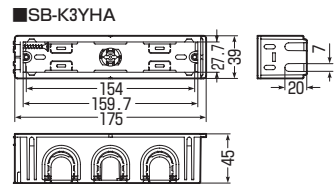

- ・ TLフレキ：呼び16,22
- ・ C D 管：呼び16,22
- ・ P F 管：呼び14,16,22(MFは除く)

※22はリブを外す

け書きには
け書きゲージが便利です。

→ 120頁

穴あけにはSBホルソー
(機器用)が便利です。

→ 128頁

種類	品番	入数	希望小売価格(税抜)
新 機器用配線器具(1ヶ用)	SB-K1YHA	10	480
新 機器用配線器具(2ヶ用)	SB-K2YHA	10	710
新 機器用配線器具(3ヶ用)	SB-K3YHA	5	930