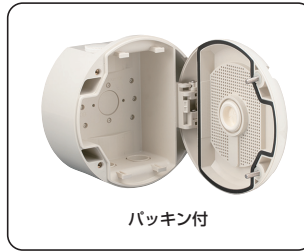

**新**

高耐  
候性  
耐衝撃性  
HI

防犯カメラ取付用ねじ付  
ワイヤー止め金具付

ベージュ

ミルクィホワイト

カベ白

添付のワイヤー止め金具を使用すれば、防犯カメラの落下防止用のワイヤーが取り付けられます。

品番：TY2-05F

- ドーム型防犯カメラや取付台座が丸い防犯カメラの取り付けに最適です。
- オシャレな新型デザイン！建物の雰囲気や美観を損ないません。
- 蓋が脱着式になっていますので、蓋を取り外してカメラを取り付けられます。
- 屋外での使用に便利な防雨型。
- ポールにも取り付けられるバンド通し穴付。
- 盗難やいたずら防止用のセキュリティねじもあります。 → 1143頁

- ご注意**
- 重量1kg以下、出しろが300mm以下の器具にご使用ください。  
※1kg以上の場合は、ねじセットをご使用ください。 → 1147頁
  - バンドを使用して取り付ける場合は、重量1kg以下、出しろ200mm以下の器具をご使用ください。  
※ポールバンド金具を使用すれば、重量1~2kg、出しろ200~300mmの器具が取り付けられます。