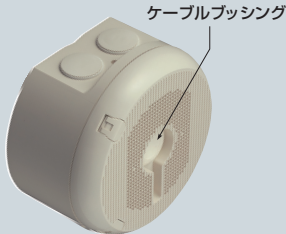

**新**

高耐  
候性  
耐衝撃性  
HI

防犯カメラ取付用ねじ付  
ワイヤー止め金具付

ベージュ

ミルクィホワイト

カベ白

添付のワイヤー止め金具を使用すれば、防犯カメラの落下防止用のワイヤーが取り付けられます。

品番：TY2-05F

- ドーム型防犯カメラや取付台座が丸い防犯カメラの取り付けに最適です。
- オシャレな新型デザイン！建物の雰囲気や美観を損ないません。
- 蓋が脱着式になっていますので、蓋を取り外してカメラを取り付けられます。
- 屋外での使用に便利な防雨型。
- ポールにも取り付けられるバンド通し穴付。
- 盗難やいたずら防止用のセキュリティねじもあります。 → 1143頁

- ご注意**
- 重量1kg以下、出しろが300mm以下の器具にご使用ください。  
※1kg以上の場合は、ねじセットをご使用ください。 → 1147頁
  - バンドを使用して取り付ける場合は、重量1kg以下、出しろ200mm以下の器具をご使用ください。  
※ポールバンド金具を使用すれば、重量1~2kg、出しろ200~300mmの器具が取り付けられます。