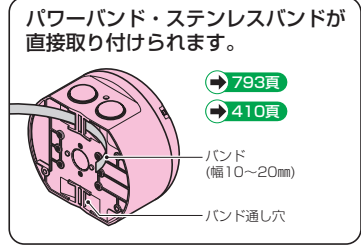

**新**

高耐  
候性  
耐衝撃性  
HI

防犯カメラ取付用ねじ付  
ワイヤー止め金具付

ベージュ

ミルクィホワイト

カベ白

添付のワイヤー止め金具を使用すれば、防犯カメラの落下防止用のワイヤーが取り付けられます。

品番：TY2-05F

- ドーム型防犯カメラや取付台座が丸い防犯カメラの取り付けに最適です。
- オシャレな新型デザイン！建物の雰囲気や美観を損ないません。
- 蓋が脱着式になっていますので、蓋を取り外してカメラを取り付けられます。
- 屋外での使用に便利な防雨型。
- ポールにも取り付けられるバンド通し穴付。
- 盗難やいたずら防止用のセキュリティねじもあります。 → 1143頁

- ご注意**
- 重量1kg以下、出しろが300mm以下の器具にご使用ください。  
※1kg以上の場合は、ねじセットをご使用ください。 → 1147頁
  - バンドを使用して取り付ける場合は、重量1kg以下、出しろ200mm以下の器具をご使用ください。  
※ポールバンド金具を使用すれば、重量1~2kg、出しろ200~300mmの器具が取り付けられます。