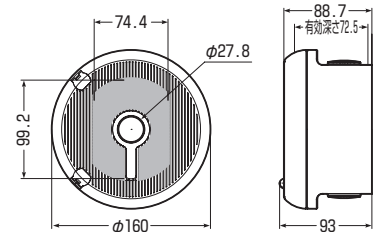

ベージュ	品番 ミルクィホワイト	カベ白	適合コネクタ	入数	希望小売価格(税抜)
PVMC-DF1609J	PVMC-DF1609M	PVMC-DF1609W	2K-(14,16,22) MFSK-(16,22)GP FPK-(16,22)F FPK-(16,22)YP	1	6,760