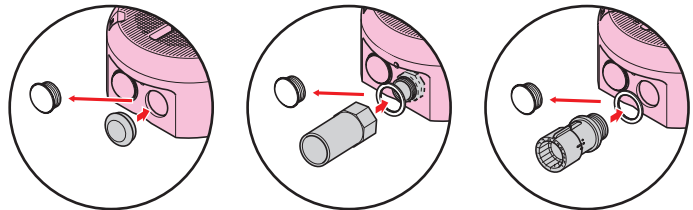

**新**

高耐  
候性  
耐衝撃性  
HI

防犯カメラ取付用ねじ付  
ワイヤー止め金具付

ベージュ

ミルクィホワイト

カベ白

添付のワイヤー止め金具を使用すれば、防犯カメラの落下防止用のワイヤーが取り付けられます。

品番：TY2-05F

- ドーム型防犯カメラや取付台座が丸い防犯カメラの取り付けに最適です。
- オシャレな新型デザイン！建物の雰囲気や美観を損ないません。
- 蓋が脱着式になっていますので、蓋を取り外してカメラを取り付けられます。
- 屋外での使用に便利な防雨型。
- ポールにも取り付けられるバンド通し穴付。
- 盗難やいたずら防止用のセキュリティねじもあります。 → 1143頁

- ご注意**
- 重量1kg以下、出しろが300mm以下の器具にご使用ください。  
※1kg以上の場合は、ねじセットをご使用ください。 → 1147頁
  - バンドを使用して取り付ける場合は、重量1kg以下、出しろ200mm以下の器具をご使用ください。  
※ポールバンド金具を使用すれば、重量1~2kg、出しろ200~300mmの器具が取り付けられます。