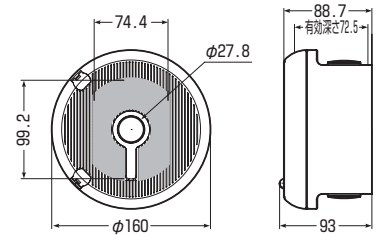

品番	色	適合コネクタ	入数	希望小売価格(税抜)
PVMC-DF1609K	ブラック	2K-(14,16,22) MFSK-(16,22)GP FPK-(16,22)F FPK-(16,22)YP	1	7,770