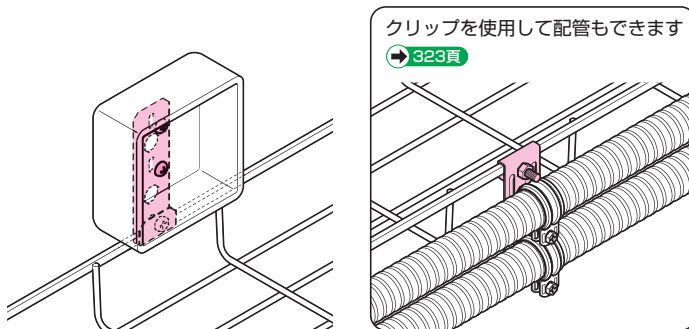

ミラメッシュ用ボックス支持具

新

添付品

- なべ小ねじ (M5×16) ×2
- 六角ナット (M5) ×2
- アプセットボルト (M6×20) ×1
- 六角ナット (M6) ×1

●ラックの側面にボックス等を取り付ける場合に使用します。

品番	適用	適合クリップ	入数	希望小売価格(税抜)
SRM-BKS1	ミラメッシュ全サイズ	MK-2022, 28	10	520