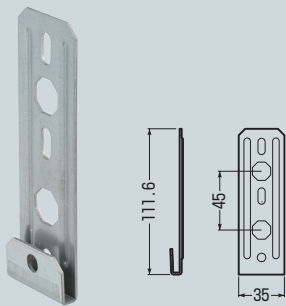

ミラメッシュ用ボックス支持具

新

添付品

- なべ小ねじ (M5×16) ×2
- 六角ナット (M5) ×2
- アプセットボルト (M6×20) ×1
- 六角ナット (M6) ×1

●ラックの側面にボックス等を取り付ける場合に使用します。

品番	適用	適合クリップ	入数	希望小売価格(税抜)
SRM-BKS1	ミラメッシュ全サイズ	MK-2022, 28	10	520