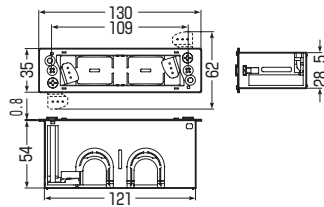

SBP-K3YK

- USBコンセントの施工が可能な深形のパネルボックスです。
- スライドツメがガッチリボックスを固定します。
- ニッパー等で底面がカットできます。
- 仕切板(65M)が取り付けられます。 → 961頁

背面から管が差し込めます。  
※配管する場合は、底面ノックを外します。

接続可能波付管  
・CD管：16、22  
・PF管：16、22(MFは除く)  
※22はリブを外す

最少必要な壁裏空間

55mm

障害物がある場合はツメの位置を付け替えます。

適合壁厚  
・2~42mm  
(位置付け替え時)  
・6~43mm

■SBP-K1Y□

■SBP-K2Y□

■SBP-K3Y□

種類	品番	色	開口寸法(角穴) (タテ×ヨコ)	入数	希望小売価格(税抜)
1ヶ用	SBP-K1YW	ホワイト	29×77mm		
	SBP-K1YG	ソリッドグレー			
	SBP-K1YK	ブラック			
2ヶ用	SBP-K2YW	ホワイト	29×122mm		
	SBP-K2YG	ソリッドグレー			
	SBP-K2YK	ブラック			
3ヶ用	SBP-K3YW	ホワイト	29×166.5mm		
	SBP-K3YG	ソリッドグレー			
	SBP-K3YK	ブラック			