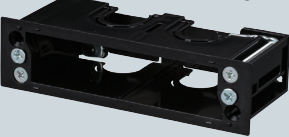

SBP-K1YW

SBP-K1YG

SBP-K1YK

SBP-K2YW

SBP-K2YG

SBP-K2YK

SBP-K3YW

SBP-K3YG

SBP-K3YK

- USBコンセントの施工が可能な深形のパネルボックスです。
- スライドツメがガッチリボックスを固定します。
- ニッパー等で底面がカットできます。
- 仕切板(65M)が取り付けられます。 → 961頁

背面から管が差し込めます。  
※配管する場合は、底面ノックを外します。

接続可能波付管  
・CD管：16、22  
・PF管：16、22(MFは除く)  
※22はリブを外す

最少必要な壁裏空間

55mm

障害物がある場合はツメの位置を付け替えます。

適合壁厚  
・2~42mm  
(位置付け替え時)  
・6~43mm

■SBP-K1Y□

■SBP-K2Y□

■SBP-K3Y□

種類	品番	色	開口寸法(角穴) (タテ×ヨコ)	入数	希望小売価格(税抜)
1ヶ用	SBP-K1YW	ホワイト	29×77mm		
	SBP-K1YG	ソリッドグレー			
	SBP-K1YK	ブラック			
2ヶ用	SBP-K2YW	ホワイト	29×122mm		
	SBP-K2YG	ソリッドグレー			
	SBP-K2YK	ブラック			
3ヶ用	SBP-K3YW	ホワイト	29×166.5mm		
	SBP-K3YG	ソリッドグレー			
	SBP-K3YK	ブラック			