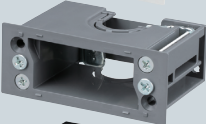

SBP-K1YW

SBP-K1YG

SBP-K1YK

SBP-K2YW

SBP-K2YG

SBP-K2YK

SBP-K3YW

SBP-K3YG

SBP-K3YK

- USBコンセントの施工が可能な深形のパネルボックスです。
- スライドツメがガッチリボックスを固定します。
- ニッパー等で底面がカットできます。
- 仕切板(65M)が取り付けられます。 → 961頁

背面から管が差し込めます。  
※配管する場合は、底面ノックを外します。

接続可能波付管  
・CD管：16、22  
・PF管：16、22(MFは除く)  
※22はリブを外す

最少必要な壁裏空間

55mm

障害物がある場合はツメの位置を付け替えます。

適合壁厚  
・2~42mm  
(位置付け替え時)  
・6~43mm

■SBP-K1Y□

■SBP-K2Y□

■SBP-K3Y□

種類	品番	色	開口寸法(角穴) (タテ×ヨコ)	入数	希望小売価格(税抜)
1ヶ用	SBP-K1YW	ホワイト	29×77mm		
	SBP-K1YG	ソリッドグレー			
	SBP-K1YK	ブラック			
2ヶ用	SBP-K2YW	ホワイト	29×122mm		
	SBP-K2YG	ソリッドグレー			
	SBP-K2YK	ブラック			
3ヶ用	SBP-K3YW	ホワイト	29×166.5mm		
	SBP-K3YG	ソリッドグレー			
	SBP-K3YK	ブラック			