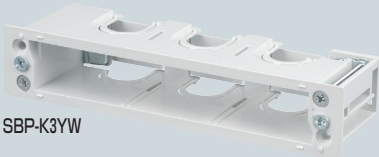

SBP-K1YW

SBP-K1YG

SBP-K1YK

SBP-K2YW

SBP-K2YG

SBP-K2YK

SBP-K3YW

SBP-K3YG

SBP-K3YK

- USBコンセントの施工が可能な深形のパネルボックスです。
- スライドツメがガッチリボックスを固定します。
- ニッパー等で底面がカットできます。
- 仕切板(65M)が取り付けられます。 → 961頁

背面から管が差し込めます。  
※配管する場合は、底面ノックを外します。

接続可能波付管  
・CD管：16、22  
・PF管：16、22(MFは除く)  
※22はリブを外す

最少必要な壁裏空間

55mm

障害物がある場合はツメの位置を付け替えます。

適合壁厚  
・2~42mm  
(位置付け替え時)  
・6~43mm

■SBP-K1Y□

■SBP-K2Y□

■SBP-K3Y□

種類	品番	色	開口寸法(角穴) (タテ×ヨコ)	入数	希望小売価格(税抜)
1ヶ用	SBP-K1YW	ホワイト	29×77mm		
	SBP-K1YG	ソリッドグレー			
	SBP-K1YK	ブラック			
2ヶ用	SBP-K2YW	ホワイト	29×122mm		
	SBP-K2YG	ソリッドグレー			
	SBP-K2YK	ブラック			
3ヶ用	SBP-K3YW	ホワイト	29×166.5mm		
	SBP-K3YG	ソリッドグレー			
	SBP-K3YK	ブラック			