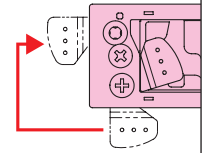

SBP-K3YK

- USBコンセントの施工が可能な深形のパネルボックスです。
- スライドツメがガッチリボックスを固定します。
- ニッパー等で底面がカットできます。
- 仕切板(65M)が取り付けられます。 → 961頁

背面から管が差し込めます。  
※配管する場合は、底面ノックを外します。

接続可能波付管  
・CD管：16、22  
・PF管：16、22(MFは除く)  
※22はリブを外す

最少必要な壁裏空間

55mm

障害物がある場合はツメの位置を付け替えます。

適合壁厚  
・2~42mm  
(位置付け替え時)  
・6~43mm

■SBP-K1Y□

■SBP-K2Y□

■SBP-K3Y□

種類	品番	色	開口寸法(角穴) (タテ×ヨコ)	入数	希望小売価格(税抜)
1ヶ用	SBP-K1YW	ホワイト	29×77mm		
	SBP-K1YG	ソリッドグレー			
	SBP-K1YK	ブラック			
2ヶ用	SBP-K2YW	ホワイト	29×122mm		
	SBP-K2YG	ソリッドグレー			
	SBP-K2YK	ブラック			
3ヶ用	SBP-K3YW	ホワイト	29×166.5mm		
	SBP-K3YG	ソリッドグレー			
	SBP-K3YK	ブラック			