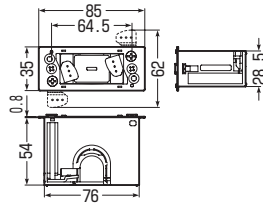

SBP-K3YK

- USBコンセントの施工が可能な深形のパネルボックスです。
- スライドツメがガッチリボックスを固定します。
- ニッパー等で底面がカットできます。
- 仕切板(65M)が取り付けられます。 → 961頁

背面から管が差し込めます。  
※配管する場合は、底面ノックを外します。

接続可能波付管  
・CD管：16、22  
・PF管：16、22(MFは除く)  
※22はリブを外す

最少必要な壁裏空間

55mm

障害物がある場合はツメの位置を付け替えます。

適合壁厚  
・2~42mm  
(位置付け替え時)  
・6~43mm

■SBP-K1Y□

■SBP-K2Y□

■SBP-K3Y□

種類	品番	色	開口寸法(角穴) (タテ×ヨコ)	入数	希望小売価格(税抜)
1ヶ用	SBP-K1YW	ホワイト	29×77mm		
	SBP-K1YG	ソリッドグレー			
	SBP-K1YK	ブラック			
2ヶ用	SBP-K2YW	ホワイト	29×122mm		
	SBP-K2YG	ソリッドグレー			
	SBP-K2YK	ブラック			
3ヶ用	SBP-K3YW	ホワイト	29×166.5mm		
	SBP-K3YG	ソリッドグレー			
	SBP-K3YK	ブラック			