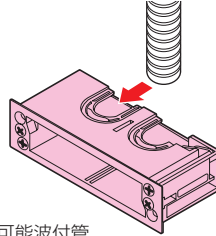

SBP-K1YW

SBP-K1YG

SBP-K1YK

SBP-K2YW

SBP-K2YG

SBP-K2YK

SBP-K3YW

SBP-K3YG

SBP-K3YK

- USBコンセントの施工が可能な深形のパネルボックスです。
- スライドツメがガッチリボックスを固定します。
- ニッパー等で底面がカットできます。
- 仕切板(65M)が取り付けられます。 → 961頁

背面から管が差し込めます。  
※配管する場合は、底面ノックを外します。

接続可能波付管  
・CD管：16、22  
・PF管：16、22(MFは除く)  
※22はリブを外す

最少必要な壁裏空間

55mm

障害物がある場合はツメの位置を付け替えます。

適合壁厚  
・2~42mm  
(位置付け替え時)  
・6~43mm

■SBP-K1Y□

■SBP-K2Y□

■SBP-K3Y□

種類	品番	色	開口寸法(角穴) (タテ×ヨコ)	入数	希望小売価格(税抜)
1ヶ用	SBP-K1YW	ホワイト	29×77mm		
	SBP-K1YG	ソリッドグレー			
	SBP-K1YK	ブラック			
2ヶ用	SBP-K2YW	ホワイト	29×122mm		
	SBP-K2YG	ソリッドグレー			
	SBP-K2YK	ブラック			
3ヶ用	SBP-K3YW	ホワイト	29×166.5mm		
	SBP-K3YG	ソリッドグレー			
	SBP-K3YK	ブラック			