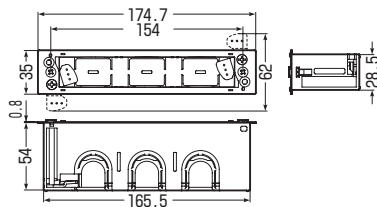

SBP-K3YK

- USBコンセントの施工が可能な深形のパネルボックスです。
- スライドツメがガッチリボックスを固定します。
- ニッパー等で底面がカットできます。
- 仕切板(65M)が取り付けられます。 → 961頁

背面から管が差し込めます。  
※配管する場合は、底面ノックを外します。

接続可能波付管  
・CD管：16、22  
・PF管：16、22(MFは除く)  
※22はリブを外す

最少必要な壁裏空間

55mm

障害物がある場合はツメの位置を付け替えます。

適合壁厚  
・2~42mm  
(位置付け替え時)  
・6~43mm

■SBP-K1Y□

■SBP-K2Y□

■SBP-K3Y□

種類	品番	色	開口寸法(角穴) (タテ×ヨコ)	入数	希望小売価格(税抜)
1ヶ用	SBP-K1YW	ホワイト	29×77mm		
	SBP-K1YG	ソリッドグレー			
	SBP-K1YK	ブラック			
2ヶ用	SBP-K2YW	ホワイト	29×122mm		
	SBP-K2YG	ソリッドグレー			
	SBP-K2YK	ブラック			
3ヶ用	SBP-K3YW	ホワイト	29×166.5mm		
	SBP-K3YG	ソリッドグレー			
	SBP-K3YK	ブラック			