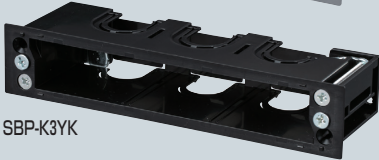

SBP-K1YW

SBP-K1YG

SBP-K1YK

SBP-K2YW

SBP-K2YG

SBP-K2YK

SBP-K3YW

SBP-K3YG

SBP-K3YK

- USBコンセントの施工が可能な深形のパネルボックスです。
- スライドツメがガッチリボックスを固定します。
- ニッパー等で底面がカットできます。
- 仕切板(65M)が取り付けられます。 → 961頁

背面から管が差し込めます。  
※配管する場合は、底面ノックを外します。

接続可能波付管  
・CD管：16、22  
・PF管：16、22(MFは除く)  
※22はリブを外す

最少必要な壁裏空間

55mm

障害物がある場合はツメの位置を付け替えます。

適合壁厚  
・2~42mm  
(位置付け替え時)  
・6~43mm

■SBP-K1Y□

■SBP-K2Y□

■SBP-K3Y□

種類	品番	色	開口寸法(角穴) (タテ×ヨコ)	入数	希望小売価格(税抜)
1ヶ用	SBP-K1YW	ホワイト	29×77mm		
	SBP-K1YG	ソリッドグレー			
	SBP-K1YK	ブラック			
2ヶ用	SBP-K2YW	ホワイト	29×122mm		
	SBP-K2YG	ソリッドグレー			
	SBP-K2YK	ブラック			
3ヶ用	SBP-K3YW	ホワイト	29×166.5mm		
	SBP-K3YG	ソリッドグレー			
	SBP-K3YK	ブラック			