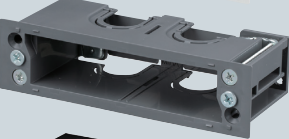

SBP-K1YW

SBP-K1YG

SBP-K1YK

SBP-K2YW

SBP-K2YG

SBP-K2YK

SBP-K3YW

SBP-K3YG

SBP-K3YK

- USBコンセントの施工が可能な深形のパネルボックスです。
- スライドツメがガッチリボックスを固定します。
- ニッパー等で底面がカットできます。
- 仕切板(65M)が取り付けられます。 → 961頁

背面から管が差し込めます。  
※配管する場合は、底面ノックを外します。

接続可能波付管  
・CD管：16、22  
・PF管：16、22(MFは除く)  
※22はリブを外す

最少必要な壁裏空間

55mm

障害物がある場合はツメの位置を付け替えます。

適合壁厚  
・2~42mm  
(位置付け替え時)  
・6~43mm

■SBP-K1Y□

■SBP-K2Y□

■SBP-K3Y□

種類	品番	色	開口寸法(角穴) (タテ×ヨコ)	入数	希望小売価格(税抜)
1ヶ用	SBP-K1YW	ホワイト	29×77mm		
	SBP-K1YG	ソリッドグレー			
	SBP-K1YK	ブラック			
2ヶ用	SBP-K2YW	ホワイト	29×122mm		
	SBP-K2YG	ソリッドグレー			
	SBP-K2YK	ブラック			
3ヶ用	SBP-K3YW	ホワイト	29×166.5mm		
	SBP-K3YG	ソリッドグレー			
	SBP-K3YK	ブラック			