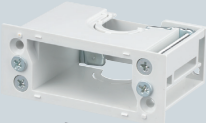

SBP-K1YW

SBP-K1YG

SBP-K1YK

SBP-K2YW

SBP-K2YG

SBP-K2YK

SBP-K3YW

SBP-K3YG

SBP-K3YK

- USBコンセントの施工が可能な深形のパネルボックスです。
- スライドツメがガッチリボックスを固定します。
- ニッパー等で底面がカットできます。
- 仕切板(65M)が取り付けられます。 → 961頁

背面から管が差し込めます。  
※配管する場合は、底面ノックを外します。

接続可能波付管  
・CD管：16、22  
・PF管：16、22(MFは除く)  
※22はリブを外す

最少必要な壁裏空間

55mm

障害物がある場合はツメの位置を付け替えます。

適合壁厚  
・2~42mm  
(位置付け替え時)  
・6~43mm

■SBP-K1Y□

■SBP-K2Y□

■SBP-K3Y□

種類	品番	色	開口寸法(角穴) (タテ×ヨコ)	入数	希望小売価格(税抜)
1ヶ用	SBP-K1YW	ホワイト	29×77mm		
	SBP-K1YG	ソリッドグレー			
	SBP-K1YK	ブラック			
2ヶ用	SBP-K2YW	ホワイト	29×122mm		
	SBP-K2YG	ソリッドグレー			
	SBP-K2YK	ブラック			
3ヶ用	SBP-K3YW	ホワイト	29×166.5mm		
	SBP-K3YG	ソリッドグレー			
	SBP-K3YK	ブラック			