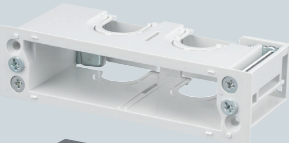

SBP-K1YW

SBP-K1YG

SBP-K1YK

SBP-K2YW

SBP-K2YG

SBP-K2YK

SBP-K3YW

SBP-K3YG

SBP-K3YK

- USBコンセントの施工が可能な深形のパネルボックスです。
- スライドツメがガッチリボックスを固定します。
- ニッパー等で底面がカットできます。
- 仕切板(65M)が取り付けられます。 → 961頁

背面から管が差し込めます。  
※配管する場合は、底面ノックを外します。

接続可能波付管  
・CD管：16、22  
・PF管：16、22(MFは除く)  
※22はリブを外す

最少必要な壁裏空間

55mm

障害物がある場合はツメの位置を付け替えます。

適合壁厚  
・2~42mm  
(位置付け替え時)  
・6~43mm

■SBP-K1Y□

■SBP-K2Y□

■SBP-K3Y□

種類	品番	色	開口寸法(角穴) (タテ×ヨコ)	入数	希望小売価格(税抜)
1ヶ用	SBP-K1YW	ホワイト	29×77mm		
	SBP-K1YG	ソリッドグレー			
	SBP-K1YK	ブラック			
2ヶ用	SBP-K2YW	ホワイト	29×122mm		
	SBP-K2YG	ソリッドグレー			
	SBP-K2YK	ブラック			
3ヶ用	SBP-K3YW	ホワイト	29×166.5mm		
	SBP-K3YG	ソリッドグレー			
	SBP-K3YK	ブラック			