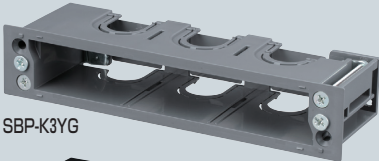

SBP-K1YW

SBP-K1YG

SBP-K1YK

SBP-K2YW

SBP-K2YG

SBP-K2YK

SBP-K3YW

SBP-K3YG

SBP-K3YK

- USBコンセントの施工が可能な深形のパネルボックスです。
- スライドツメがガッチリボックスを固定します。
- ニッパー等で底面がカットできます。
- 仕切板(65M)が取り付けられます。 → 961頁

背面から管が差し込めます。  
※配管する場合は、底面ノックを外します。

接続可能波付管  
・CD管：16、22  
・PF管：16、22(MFは除く)  
※22はリブを外す

最少必要な壁裏空間

55mm

障害物がある場合はツメの位置を付け替えます。

適合壁厚  
・2~42mm  
(位置付け替え時)  
・6~43mm

■SBP-K1Y□

■SBP-K2Y□

■SBP-K3Y□

種類	品番	色	開口寸法(角穴) (タテ×ヨコ)	入数	希望小売価格(税抜)
1ヶ用	SBP-K1YW	ホワイト	29×77mm		
	SBP-K1YG	ソリッドグレー			
	SBP-K1YK	ブラック			
2ヶ用	SBP-K2YW	ホワイト	29×122mm		
	SBP-K2YG	ソリッドグレー			
	SBP-K2YK	ブラック			
3ヶ用	SBP-K3YW	ホワイト	29×166.5mm		
	SBP-K3YG	ソリッドグレー			
	SBP-K3YK	ブラック			