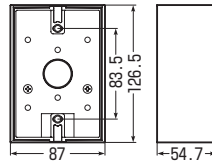

スマートコンセント取り付け例

適合防水コンセント：パッキン幅78～80mm

黒系の外壁等にマッチする色もあります。

➡1183頁

●ブラック

- スイッチボックスとコンセントの間に段差が出来ません。

■PVR22-DBC1□

■PVR22-DBC2□

※スリーブ(1個)キャップ(1個)付です。

※スリーブ(2個)キャップ(1個)付です。

■PVR22-DBC1A□

■PVR22-DBC□

※スリーブ(1個)キャップ(1個)付です。

※スリーブ(1個)キャップ(1個)付です。

| 色 | 品番 | 規格 | 側面穴径 | 入数 | 最小入数 | 希望小売価格(税抜) |
|---------|--------------|------------------|-------|----|------|------------|
| ベージュ | PVR22-DBC1J | VE16・22(1方出) | 無 | | | |
| | PVR22-DBC2J | VE16・22(1・2方出兼用) | 無 | | | |
| | PVR22-DBC1AJ | VE16・22 | φ27×1 | | | |
| | PVR22-DBC□J | VE16・22 | φ27×2 | | | |
| マットシルバー | PVR22-DBC1MS | VE16・22(1方出) | 無 | | | |
| | PVR22-DBC2MS | VE16・22(1・2方出兼用) | 無 | | | |
| | PVR22DBC1AMS | VE16・22 | φ27×1 | | | |
| | PVR22-DBC□MS | VE16・22 | φ27×2 | | | |