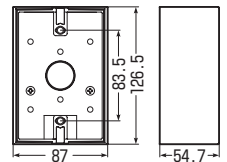

スマートコンセント取り付け例

適合防水コンセント：パッキン幅78～80mm

黒系の外壁等にマッチする色もあります。

➡1183頁

●ブラック

- スイッチボックスとコンセントの間に段差が出来ません。

■PVR22-DBC1□

■PVR22-DBC2□

※スリーブ(1個)キャップ(1個)付です。

※スリーブ(2個)キャップ(1個)付です。

■PVR22-DBC1A□

■PVR22-DBC□

※スリーブ(1個)キャップ(1個)付です。

※スリーブ(1個)キャップ(1個)付です。

| 色 | 品番 | 規格 | 側面穴径 | 入数 | 最小入数 | 希望小売価格(税抜) |
|---------|--------------|------------------|-------|----|------|------------|
| ベージュ | PVR22-DBC1J | VE16・22(1方出) | 無 | | | |
| | PVR22-DBC2J | VE16・22(1・2方出兼用) | 無 | | | |
| | PVR22-DBC1AJ | VE16・22 | φ27×1 | | | |
| | PVR22-DBC□J | VE16・22 | φ27×2 | | | |
| マットシルバー | PVR22-DBC1MS | VE16・22(1方出) | 無 | | | |
| | PVR22-DBC2MS | VE16・22(1・2方出兼用) | 無 | | | |
| | PVR22DBC1AMS | VE16・22 | φ27×1 | | | |
| | PVR22-DBC□MS | VE16・22 | φ27×2 | | | |