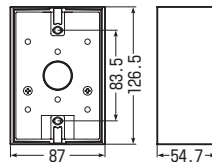

スマートコンセント取り付け例

適合防水コンセント：パッキン幅78～80mm

黒系の外壁等にマッチする色もあります。

➡1183頁

●ブラック

- スイッチボックスとコンセントの間に段差が出来ません。

■PVR22-DBC1□

■PVR22-DBC2□

※スリーブ(1個)キャップ(1個)付です。

※スリーブ(2個)キャップ(1個)付です。

■PVR22-DBC1A□

■PVR22-DBC□

※スリーブ(1個)キャップ(1個)付です。

※スリーブ(1個)キャップ(1個)付です。

| 色 | 品番 | 規格 | 側面穴径 | 入数 | 最小入数 | 希望小売価格(税抜) |
|---------|--------------|------------------|-------|----|------|------------|
| ベージュ | PVR22-DBC1J | VE16・22(1方出) | 無 | | | |
| | PVR22-DBC2J | VE16・22(1・2方出兼用) | 無 | | | |
| | PVR22-DBC1AJ | VE16・22 | φ27×1 | | | |
| | PVR22-DBC□J | VE16・22 | φ27×2 | | | |
| マットシルバー | PVR22-DBC1MS | VE16・22(1方出) | 無 | | | |
| | PVR22-DBC2MS | VE16・22(1・2方出兼用) | 無 | | | |
| | PVR22DBC1AMS | VE16・22 | φ27×1 | | | |
| | PVR22-DBC□MS | VE16・22 | φ27×2 | | | |