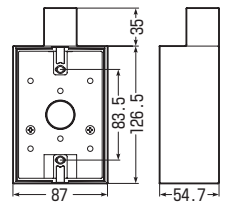

スマートコンセント取り付け例

適合防水コンセント：パッキン幅78～80mm

黒系の外壁等にマッチする色もあります。

➡1183頁

●ブラック

- スイッチボックスとコンセントの間に段差が出来ません。

■PVR22-DBC1□

■PVR22-DBC2□

※スリーブ(1個)キャップ(1個)付です。

※スリーブ(2個)キャップ(1個)付です。

■PVR22-DBC1A□

■PVR22-DBC□

※スリーブ(1個)キャップ(1個)付です。

※スリーブ(1個)キャップ(1個)付です。

| 色 | 品番 | 規格 | 側面穴径 | 入数 | 最小入数 | 希望小売価格(税抜) |
|---------|--------------|------------------|-------|----|------|------------|
| ベージュ | PVR22-DBC1J | VE16・22(1方出) | 無 | | | |
| | PVR22-DBC2J | VE16・22(1・2方出兼用) | 無 | | | |
| | PVR22-DBC1AJ | VE16・22 | φ27×1 | | | |
| | PVR22-DBC□J | VE16・22 | φ27×2 | | | |
| マットシルバー | PVR22-DBC1MS | VE16・22(1方出) | 無 | | | |
| | PVR22-DBC2MS | VE16・22(1・2方出兼用) | 無 | | | |
| | PVR22DBC1AMS | VE16・22 | φ27×1 | | | |
| | PVR22-DBC□MS | VE16・22 | φ27×2 | | | |