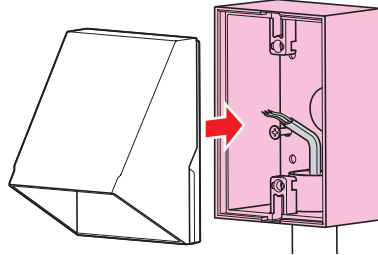

高耐
候性
耐衝撃性
HI

PVR22-DBC1□

PVR22-DBC2□

PVR22-DBC1A□

PVR22-DBC□

スリーブ キャップ

PF管用もあります。➡549頁

- 電気自動車充電用コンセント、防水コンセントにピッタリのサイズです。
※器具の種類によっては取り付けられないものがあります。事前にご確認ください。
- PVR22-DBC1AとPVR22-DBC□は、φ27の穴あきなので各種コネクタが取り付けられます。
- 1サイズ下のVE管も使用できるスリーブ付。

スマートコンセント取り付け例

適合防水コンセント：パッキン幅78～80mm

黒系の外壁等にマッチする色もあります。

➡1183頁

●ブラック

- スイッチボックスとコンセントの間に段差が出来ません。

■PVR22-DBC1□

■PVR22-DBC2□

※スリーブ(1個)キャップ(1個)付です。

※スリーブ(2個)キャップ(1個)付です。

■PVR22-DBC1A□

■PVR22-DBC□

※スリーブ(1個)キャップ(1個)付です。

※スリーブ(1個)キャップ(1個)付です。

| 色 | 品番 | 規格 | 側面穴径 | 入数 | 最小入数 | 希望小売価格(税抜) |
|---------|--------------|------------------|-------|----|------|------------|
| ベージュ | PVR22-DBC1J | VE16・22(1方出) | 無 | | | |
| | PVR22-DBC2J | VE16・22(1・2方出兼用) | 無 | | | |
| | PVR22-DBC1AJ | VE16・22 | φ27×1 | | | |
| | PVR22-DBC□J | VE16・22 | φ27×2 | | | |
| マットシルバー | PVR22-DBC1MS | VE16・22(1方出) | 無 | | | |
| | PVR22-DBC2MS | VE16・22(1・2方出兼用) | 無 | | | |
| | PVR22DBC1AMS | VE16・22 | φ27×1 | | | |
| | PVR22-DBC□MS | VE16・22 | φ27×2 | | | |