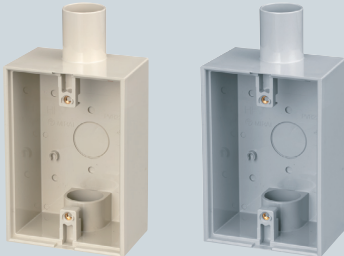

高耐
候性
耐衝撃性
HI

PVR22-DBC1□

PVR22-DBC2□

PVR22-DBC1A□

PVR22-DBC□

スリーブ キャップ

PF管用もあります。➡549頁

- 電気自動車充電用コンセント、防水コンセントにピッタリのサイズです。
※器具の種類によっては取り付けられないものがあります。事前にご確認ください。
- PVR22-DBC1AとPVR22-DBC□は、φ27の穴あきなので各種コネクタが取り付けられます。
- 1サイズ下のVE管も使用できるスリーブ付。

スマートコンセント取り付け例

適合防水コンセント：パッキン幅78～80mm

黒系の外壁等にマッチする色もあります。

➡1183頁

●ブラック

- スイッチボックスとコンセントの間に段差が出来ません。

■PVR22-DBC1□

■PVR22-DBC2□

※スリーブ(1個)キャップ(1個)付です。

※スリーブ(2個)キャップ(1個)付です。

■PVR22-DBC1A□

■PVR22-DBC□

※スリーブ(1個)キャップ(1個)付です。

※スリーブ(1個)キャップ(1個)付です。

| 色 | 品番 | 規格 | 側面穴径 | 入数 | 最小入数 | 希望小売価格(税抜) |
|---------|--------------|------------------|-------|----|------|------------|
| ベージュ | PVR22-DBC1J | VE16・22(1方出) | 無 | | | |
| | PVR22-DBC2J | VE16・22(1・2方出兼用) | 無 | | | |
| | PVR22-DBC1AJ | VE16・22 | φ27×1 | | | |
| | PVR22-DBC□J | VE16・22 | φ27×2 | | | |
| マットシルバー | PVR22-DBC1MS | VE16・22(1方出) | 無 | | | |
| | PVR22-DBC2MS | VE16・22(1・2方出兼用) | 無 | | | |
| | PVR22DBC1AMS | VE16・22 | φ27×1 | | | |
| | PVR22-DBC□MS | VE16・22 | φ27×2 | | | |