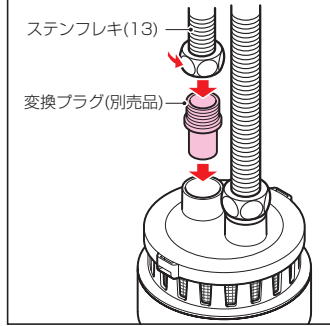

ドレン配管間接排水アダプター(ホッパー用)

新

色：グレー

ブランクキャップ×1コ

- 給湯器(エコジョーズ)2台からのドレン排水用に設置しているホッパーのカバー兼継手として使用します。
- 排水管からの逆流水を放出できるスリット窓構造。防虫ネットも内蔵しています。
- 吐水空間5mmを確保しています。
- 二種類のホッパー径(65、75用)に対応しています。
- カバーが独立して回転が可能ですのでホッパーに固定後、上部からのドレン配管に合わせて位置調整が可能です。
- 上部からのドレン配管が1本の場合に、差込を隠すブランクキャップ付。

■ステンフレキ(13)を使用する場合

品番	適合(サイズ)		入数	最小入数	希望小売価格(税抜)
	上面側	下面側			
DA-KHC6575	VP13-DP14-VE14	ホッパー・インクリーザー(65・75兼用)	12	1	1,700