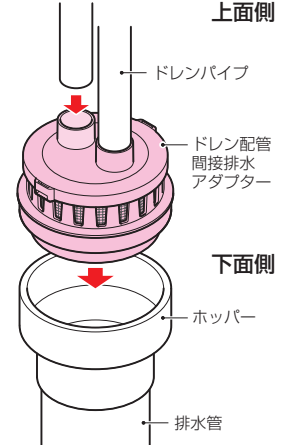

ドレン配管間接排水アダプター(ホッパー用)

新

色：グレー

ブランクキャップ×1コ

- 給湯器(エコジョーズ)2台からのドレン排水用に設置しているホッパーのカバー兼継手として使用します。
- 排水管からの逆流水を放出できるスリット窓構造。防虫ネットも内蔵しています。
- 吐水空間5mmを確保しています。
- 二種類のホッパー径(65、75用)に対応しています。
- カバーが独立して回転が可能ですのでホッパーに固定後、上部からのドレン配管に合わせて位置調整が可能です。
- 上部からのドレン配管が1本の場合に、差込を隠すブランクキャップ付。

■ステンフレキ(13)を使用する場合

品番	適合(サイズ)		入数	最小入数	希望小売価格(税抜)
	上面側	下面側			
DA-KHC6575	VP13-DP14-VE14	ホッパー・インクリーザー(65・75兼用)	12	1	1,700