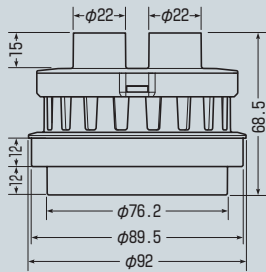

ドレン配管間接排水アダプター(ホッパー用)

新

色：グレー

ブランクキャップ×1コ

- 給湯器(エコジョーズ)2台からのドレン排水用に設置しているホッパーのカバー兼継手として使用します。
- 排水管からの逆流水を放出できるスリット窓構造。防虫ネットも内蔵しています。
- 吐水空間5mmを確保しています。
- 二種類のホッパー径(65、75用)に対応しています。
- カバーが独立して回転が可能ですのでホッパーに固定後、上部からのドレン配管に合わせて位置調整が可能です。
- 上部からのドレン配管が1本の場合に、差込を隠すブランクキャップ付。

■ステンフレキ(13)を使用する場合

品番	適合(サイズ)		入数	最小入数	希望小売価格(税抜)
	上面側	下面側			
DA-KHC6575	VP13-DP14-VE14	ホッパー・インクリーザー(65・75兼用)	12	1	1,700