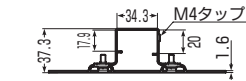

# ライティングダクト用カメラプレート

LD-VK1□

LD-VK1L□

●ライティングダクトに防犯カメラを取り付ける場合に使用します。

■LD-VK1□

■LD-VK1L□

品番	色	適合	入数	希望小売価格(税抜)
LD-VK1W	カベ白	ライティングダクト		
LD-VK1K	ブラック			
LD-VK1LW	カベ白			
LD-VK1LK	ブラック			