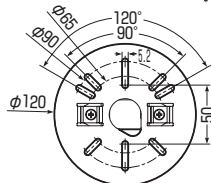

# ライティングダクト用カメラプレート

LD-VK1□

LD-VK1L□

●ライティングダクトに防犯カメラを取り付ける場合に使用します。

■LD-VK1□

■LD-VK1L□

品番	色	適合	入数	希望小売価格(税抜)
LD-VK1W	カベ白	ライティングダクト		
LD-VK1K	ブラック			
LD-VK1LW	カベ白			
LD-VK1LK	ブラック			