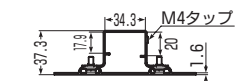

# ライティングダクト用カメラプレート

LD-VK1□

LD-VK1L□

●ライティングダクトに防犯カメラを取り付ける場合に使用します。

■LD-VK1□

■LD-VK1L□

品番	色	適合	入数	希望小売価格(税抜)
LD-VK1W	カベ白	ライティングダクト		
LD-VK1K	ブラック			
LD-VK1LW	カベ白			
LD-VK1LK	ブラック			