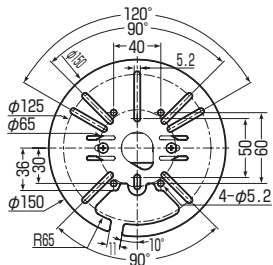

# ライティングダクト用カメラプレート

LD-VK1□

LD-VK1L□

●ライティングダクトに防犯カメラを取り付ける場合に使用します。

■LD-VK1□

■LD-VK1L□

品番	色	適合	入数	希望小売価格(税抜)
LD-VK1W	カベ白	ライティングダクト		
LD-VK1K	ブラック			
LD-VK1LW	カベ白			
LD-VK1LK	ブラック			