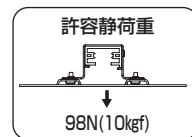

# ライティングダクト用カメラプレート

LD-VK1□

LD-VK1L□

●ライティングダクトに防犯カメラを取り付ける場合に使用します。

■LD-VK1□

■LD-VK1L□

品番	色	適合	入数	希望小売価格(税抜)
LD-VK1W	カベ白	ライティングダクト		
LD-VK1K	ブラック			
LD-VK1LW	カベ白			
LD-VK1LK	ブラック			