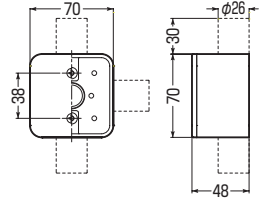

露出用ミニボックス

高耐
候性
耐衝撃性
HI

側面ノック無

側面ノック付
(φ27・22(25)×4)

1方出

2方出(S)

2方出(L)

- 配線分岐に使用する他、スイッチ等の器具取り付けも行えます。
(70mm角、取り付けピッチ38mmのミニプレート等)
- 底面ノック付ですから、隠蔽配管にも適しています。
※器具の種類によって取り付けられないものがあります。
事前にご確認ください。

底面ノックアウト：φ22・16(19)×1

種類	品番			適合管	入数	取付数	希望小売価格(税抜)
	ベージュ	ミルクホワイト	グレー				
側面ノック無	PVS-0J	PVS-0M	PVS-0	—	20	1	760
側面ノック付	PVS-NJ	PVS-NM	PVS-N	—	20	1	760
1方出	PVS16-1J	PVS16-1M	PVS16-1	VE16	20	1	760
2方出(S)	PVS16-2SJ	PVS16-2SM	PVS16-2S	VE16	20	1	760
2方出(L)	PVS16-2LJ	PVS16-2LM	PVS16-2L	VE16	20	1	760