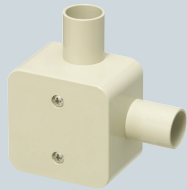

露出用ミニボックス

高耐
候性
耐衝撃性
HI

側面ノック無

側面ノック付
(φ27・22(25)×4)

1方出

2方出(S)

2方出(L)

- 配線分岐に使用する他、スイッチ等の器具取り付けも行えます。
(70mm角、取り付けピッチ38mmのミニプレート等)
- 底面ノック付ですから、隠蔽配管にも適しています。
※器具の種類によって取り付けられないものがあります。
事前にご確認ください。

底面ノックアウト：φ22・16(19)×1

種類	品番			適合管	入数	取付数	希望小売価格(税抜)
	ベージュ	ミルクホワイト	グレー				
側面ノック無	PVS-0J	PVS-0M	PVS-0	—	20	1	760
側面ノック付	PVS-NJ	PVS-NM	PVS-N	—	20	1	760
1方出	PVS16-1J	PVS16-1M	PVS16-1	VE16	20	1	760
2方出(S)	PVS16-2SJ	PVS16-2SM	PVS16-2S	VE16	20	1	760
2方出(L)	PVS16-2LJ	PVS16-2LM	PVS16-2L	VE16	20	1	760