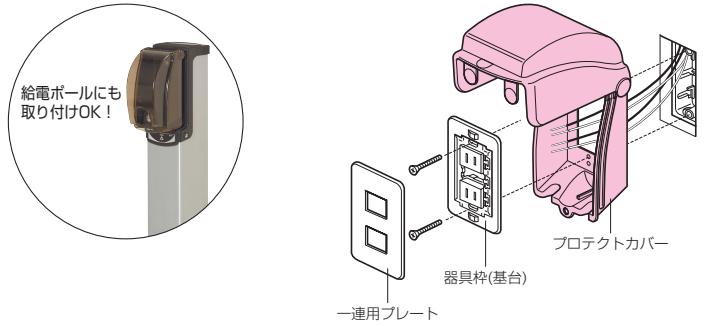

- コンセントやスイッチ等の器具を保護するタテ開きの開閉蓋付カバーです。
※厨房、トイレ等水回りのコンセント保護にも使用できます。
- 器具を水やイタズラから守ります。
- 一連用プレート用。(器具取付ピッチ83.5mm)
- コンセントのプラグを差した状態で蓋を閉めることができます。

種類	品番	色	適合プレート	入数	副入数	希望小売価格(税抜)
—	WBK-1M	ミルクホワイト	一連用	10	1	1,640
—	WBK-1K	黒	一連用	10	1	1,640
透明蓋	CWBK-1M	ミルクホワイト	一連用	10	1	1,640