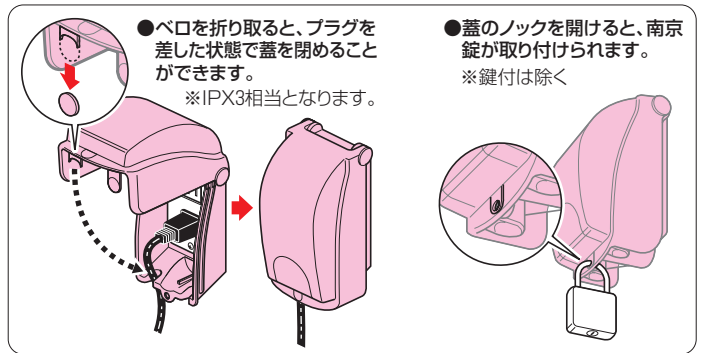

- コンセントやスイッチ等の器具を保護するタテ開きの開閉蓋付カバーです。
※厨房、トイレ等水回りのコンセント保護にも使用できます。
- 器具を水やイタズラから守ります。
- 一連用プレート用。(器具取付ピッチ83.5mm)
- コンセントのプラグを差した状態で蓋を閉めることができます。

種類	品番	色	適合プレート	入数	副入数	希望小売価格(税抜)
—	WBK-1M	ミルクホワイト	一連用	10	1	1,640
—	WBK-1K	黒	一連用	10	1	1,640
透明蓋	CWBK-1M	ミルクホワイト	一連用	10	1	1,640