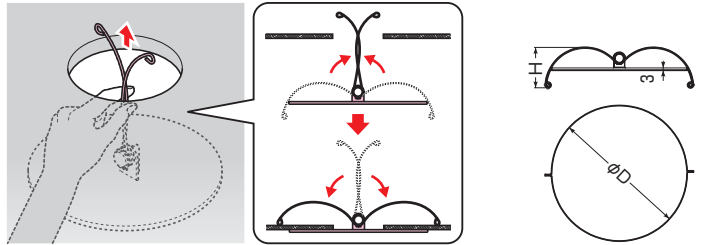

blankプレート

100・150サイズ

カベ白

ブラック
(100,150サイズのみ)

200・250サイズ

ミルクホワイト

- ダウンライト等を取り外した際の天井の不要な穴を塞ぐためのプレートです。
- ばねを天井に引っ掛けるだけの簡単取り付けです。
- 200、250サイズは傾斜天井及び壁面にも取り付けられます。

※ロックウール等の柔らかい天井材には取り付けないでください。

色	品番	適用	適合穴径		適合天井厚	φD	H	入数	希望小売価格(税抜)
			天井取付時	傾斜天井・壁面取付時					
カベ白	DLBP-100	天井用	φ50～φ100	—	25mm迄	120	31	1	840
	DLBP-150	天井用	φ50～φ150	—	25mm迄	170	45	1	940
	DLBP-200	天井・傾斜天井・壁面用	φ150～φ200	φ150・φ200	25mm迄	220	82	1	1,320
	DLBP-250	天井・傾斜天井・壁面用	φ150～φ250	φ150・φ200・φ250	25mm迄	270	82	1	1,620
ミルクホワイト	DLBP-100M	天井用	φ50～φ100	—	25mm迄	120	31	1	840
	DLBP-150M	天井用	φ50～φ150	—	25mm迄	170	45	1	940
	DLBP-200M	天井・傾斜天井・壁面用	φ150～φ200	φ150・φ200	25mm迄	220	82	1	1,320
	DLBP-250M	天井・傾斜天井・壁面用	φ150～φ250	φ150・φ200・φ250	25mm迄	270	82	1	1,620
ブラック	DLBP-100K	天井用	φ50～φ100	—	25mm迄	120	31	1	840
	DLBP-150K	天井用	φ50～φ150	—	25mm迄	170	45	1	940