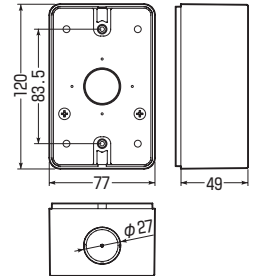

適合防水コンセント：
バッキング幅76~77mm

※防水コンセントの種類によっては上記のタイプでも取り付けられない場合があります。寸法をご確認ください。

高耐
候性

耐衝撃性
HI

※ライトブラウン色もあります。 → 1184頁

- 防水コンセントにピッタリのスイッチボックスです。
- ノック付なので、各種コネクタが取り付けます。

ご注意

※内線規程(3202-3条4)雨線外に施設するコンセントは、接地極付コンセントにすることが義務的事項に変更されました。雨線外に施設するコンセントは、接地極付コンセントをご使用ください。

品番	色	側面ノック	入数	最小入数	希望小売価格(税抜)
PVR-0BC0J	ベージュ	22(25)×1	20	1	900
PVR-0BC0M	ミルクホワイト				