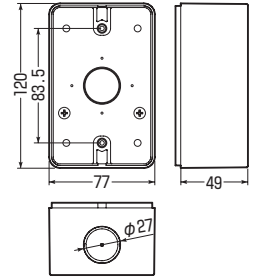

適合防水コンセント：
バッキング幅76~77mm

※防水コンセントの種類によっては上記のタイプでも取り付けられない場合があります。寸法をご確認ください。

高耐
候性

耐衝撃性
HI

1ヶ用

- 防水コンセントにピッタリのスイッチボックスです。
- ノック付なので、各種コネクタが取り付けます。

ご注意

※内線規程(3202-3条4)雨線外に施設するコンセントは、接地極付コンセントにすることが義務的事項に変更されました。雨線外に施設するコンセントは、接地極付コンセントをご使用ください。

品番	色	側面ノック	入数	最小入数	希望小売価格(税抜)
PVR-0BC0LB	ライトブラウン	22(25)×1	20	1	980