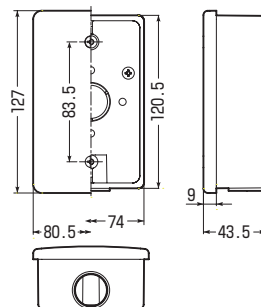

露出スイッチボックス (カプセ蓋付)

PS (ボックス) IPX3

高耐
候性
耐衝撃性
HI

- 露出スイッチボックス(PVR16-1)のカプセ蓋付です。
- 1サイズ下のVE管も使用できるスリーブ付。

品番	色	適合管	入数	最小入数	希望小売価格(税抜)
PVR16-1PJ	ベージュ	VE14・16	20	1	1,190
PVR16-1PM	ミルクホワイト				