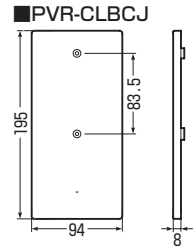

露出スイッチボックス用カブセ蓋

高耐
候性
耐衝撃性
HI

- 露出スイッチボックス等のカブセ蓋です。
- パッキン付です。(PVR-CBC□は除く)
※PVR-CBC□は水抜き構造です。

PVR-CSはコネクタ付のボックスに対応した
ノック部があります。

コネクタ付のボ
ックスにご使用の場
合は、蓋に付いて
いるノック部分を
ペンチで抜き取っ
てご使用ください。

黒系の外壁等にマッチする
色もあります。➡1185頁

品番	色	適合ボックス	L	B	H	入数	最小入数	希望小売価格(税抜)
PVR-CJ	ベージュ	SW1-(14~28)□・SW2-(14~28)□・PVR16-(0,1,2)□・PVR-BK(Y)□・PVR-22FU	127	80.5	9	20	1	530
PVR-CM	ミルクホワイト	PVR22-(0,1,2)□・PVR-(16,22U,28)□・PVR16-2F・PVR-(16,22)F						
PVR-CSJ	ベージュ	SBR-B(14,16)VJ・SBR-B(14,16)VTJ・PVR-0BC0J SBR-B(14,16)FT・SBR-B(14,16)F・SBR-BJ	127.5	84	10.8	10	1	530
PVR-CSM	ミルクホワイト	PVR-0BC0M						
PVR-CBCJ	ベージュ	PVR16-BC1□・PVR22-BC1□・PVR22-BC2□	125.5	85	9.3	20	1	530
PVR-CBCM	ミルクホワイト	PVR22-BC1A□・PVR22-BCU□						
PVR-CLBCJ	ベージュ	PVR22-LBC□・PVR22-LBC1□	—	—	—	20	1	850