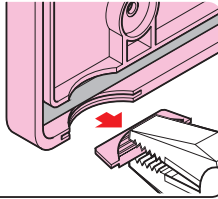

露出スイッチボックス用カブセ蓋

高耐
候性
耐衝撃性
HI

- 露出スイッチボックス等のカブセ蓋です。
- パッキン付です。(PVR-CBC□は除く)
※PVR-CBC□は水抜き構造です。

PVR-CSはコネクタ付のボックスに対応した
ノック部があります。

コネクタ付のボ
ックスにご使用の場
合は、蓋に付いて
いるノック部分を
ペンチで抜き取っ
てご使用ください。

黒系の外壁等にマッチする
色もあります。➡1185頁