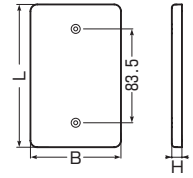

露出スイッチボックス用カブセ蓋

高耐
候性
耐衝撃性
HI

- 露出スイッチボックス等のカブセ蓋です。
- パッキン付です。(PVR-CBC□は除く)
※PVR-CBC□は水抜き構造です。

PVR-CSはコネクタ付のボックスに対応した
ノック部があります。

コネクタ付のボ
ックスにご使用の場
合は、蓋に付いて
いるノック部分を
ペンチで抜き取っ
てご使用ください。

黒系の外壁等にマッチする
色もあります。➡1185頁

品番	色	適合ボックス	L	B	H	入数	最小入数	希望小売価格(税抜)
PVR-CJ	ベージュ	SW1-(14~28)□・SW2-(14~28)□・PVR16-(0,1,2)□・PVR-BK(Y)□・PVR-22FU	127	80.5	9	20	1	530
PVR-CM	ミルクホワイト	PVR22-(0,1,2)□・PVR-(16,22U,28)□・PVR16-2F・PVR-(16,22)F						
PVR-CSJ	ベージュ	SBR-B(14,16)VJ・SBR-B(14,16)VTJ・PVR-0BC0J SBR-B(14,16)FT・SBR-B(14,16)F・SBR-BJ	127.5	84	10.8	10	1	530
PVR-CSM	ミルクホワイト	PVR-0BC0M						
PVR-CBCJ	ベージュ	PVR16-BC1□・PVR22-BC1□・PVR22-BC2□	125.5	85	9.3	20	1	530
PVR-CBCM	ミルクホワイト	PVR22-BC1A□・PVR22-BCU□						
PVR-CLBCJ	ベージュ	PVR22-LBC□・PVR22-LBC1□	—	—	—	20	1	850