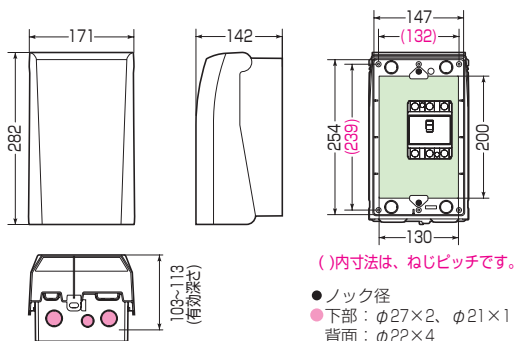

■プラスチック基台

種類	品番	色	取付スペース			ボックス外形寸法(mm) (屋根・突起部等含)			有深	効さ	製品重量(g)	バンド通し穴	入数	最小入数	希望小売価格(税抜)
			ELB	タテ	ヨコ	フカサ	タテ	ヨコ							
タテ型	WBV-2M	ミルクーホワイト	3P 60AF×1	282	171	142	109~119	770	有	10	1	3,120			
	WBV-2DG	ダークグレー	3P 60AF×1	282	171	142	109~119	770	有	10	1	3,120			
	WBV-2S	シルバー	3P 60AF×1	282	171	142	109~119	770	有	10	1	6,240			
	WBV-2K	ブラック	3P 60AF×1	282	171	142	109~119	770	有	10	1	3,120			
	WBV-3M	ミルクーホワイト	3P100AF×1	348	220	166	136~143	1270	有	5	1	5,030			
	WBV-3K	ブラック	3P100AF×1	348	220	166	136~143	1270	有	5	1	5,030			
ヨコ型	WBV-12M	ミルクーホワイト	3P 60AF×2	282	293	142	109~119	1230	有	5	1	6,000			
	WBV-12DG	ダークグレー	3P 60AF×2	282	293	142	109~119	1230	有	5	1	6,000			
	WBV-12S	シルバー	3P 60AF×2	282	293	142	109~119	1230	有	5	1	12,000			
	WBV-13M	ミルクーホワイト	3P 60AF×3	348	371	166	136~143	1980	有	5	1	9,490			
	WBV-13K	ブラック	3P 60AF×3	348	371	166	136~143	1980	有	5	1	9,490			

■鍵付(プラスチック基台)(キーNo200)

種類	品番	色	取付スペース			ボックス外形寸法(mm) (屋根・突起部等含)			有深	効さ	製品重量(g)	バンド通し穴	入数	最小入数	希望小売価格(税抜)
			ELB	タテ	ヨコ	フカサ	タテ	ヨコ							
タテ型	WBV-3KM	ミルクーホワイト	3P100AF×1	348	220	166	136~143	1300	有	5	1	7,700			
	WBV-3KK	ブラック	3P100AF×1	348	220	166	136~143	1300	有	5	1	7,700			
ヨコ型	WBV-13KM	ミルクーホワイト	3P 60AF×3	348	371	166	136~143	2010	有	5	1	12,100			
	WBV-13KK	ブラック	3P 60AF×3	348	371	166	136~143	2010	有	5	1	12,100			

■木板ベース

種類	品番	色	取付スペース			ボックス外形寸法(mm) (屋根・突起部等含)			有深	効さ	製品重量(g)	バンド通し穴	入数	最小入数	希望小売価格(税抜)
			ELB	タテ	ヨコ	フカサ	タテ	ヨコ							
タテ型	WBV-2WM	ミルクーホワイト	3P 60AF×1	282	171	142	103~113	1000	有	10	1	3,290			
ヨコ型	WBV-12WM	ミルクーホワイト	3P 60AF×2	282	293	142	103~113	1400	有	5	1	6,290			

■WBV-2□ ●プラスチック基台 ●バンド通し穴：裏面(幅11mm)

■WBV-2WM ●木板ベース付 ●バンド通し穴：裏面(幅11mm)

■WBV-3□ ●プラスチック基台 ●バンド通し穴：裏面(幅21mm)  
WBV-3K□

■WBV-12WM ●木板ベース付 ●バンド通し穴：裏面(幅11mm)

■WBV-12□ ●プラスチック基台 ●バンド通し穴：裏面(幅11mm)

■WBV-13□ ●プラスチック基台 ●バンド通し穴：裏面(幅21mm)  
WBV-13K□