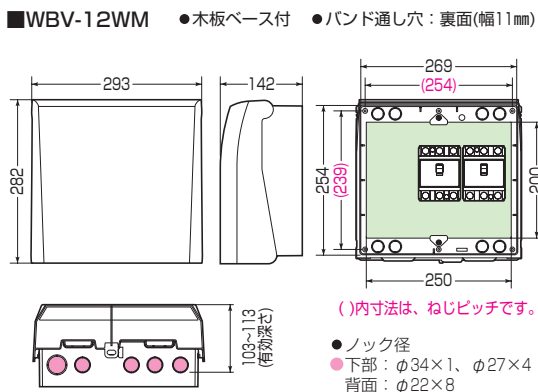

■木板ベース

種類	品番	色	取付スペース			ボックス外形寸法(mm) (屋根・突起部等含)			有深	効さ	製品重量(g)	バンド通し穴	入数	最小入数	希望小売価格(税抜)
			ELB	タテ	ヨコ	フカサ	タテ	ヨコ							
タテ型	WBV-2WM	ミルクーホワイト	3P 60AF×1	282	171	142	103~113	1000	有	10	1	3,290			
ヨコ型	WBV-12WM	ミルクーホワイト	3P 60AF×2	282	293	142	103~113	1400	有	5	1	6,290			

■WBV-2□ ●プラスチック基台 ●バンド通し穴：裏面(幅11mm)

■WBV-2WM ●木板ベース付 ●バンド通し穴：裏面(幅11mm)

■WBV-3□ ●プラスチック基台 ●バンド通し穴：裏面(幅21mm)  
WBV-3K□

■WBV-12WM ●木板ベース付 ●バンド通し穴：裏面(幅11mm)

■WBV-12□ ●プラスチック基台 ●バンド通し穴：裏面(幅11mm)

■WBV-13□ ●プラスチック基台 ●バンド通し穴：裏面(幅21mm)  
WBV-13K□