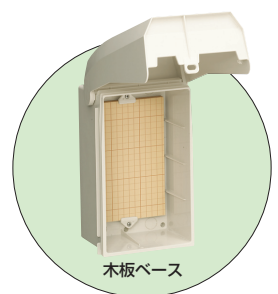

〈タテ型〉

〈ヨコ型〉

上開きの  
スマートデザイン

WBV-2(W)M

WBV-3M

WBV-12(W)M

WBV-13M

シルバー(S) ダークグレー(DG) ブラック(K)

- 常設に適したスッキリデザインに加え、工事現場での使い勝手にもこだわった親切設計！
- 風雨に強いIP44性能！
- フタを少し開けた状態での保持が可能なので、降雨時の現場やEV・PHVの充電に便利です。(IPX3相当)
- WBV-2型とWBV-12型及びWBV-3型とWBV-13型は、タテとフカサ寸法が同じで、横に並べた時の仕上りがキレイです。
- 機器取付部にノック穴を備え、壁面への取り付け時の仕上りがキレイです。(木板ベース仕様は除く。)

■プラスチック基台

種類	品番	色	取付スペース			ボックス外形寸法(mm) (屋根・突起部等含)			有深	効さ	製品重量(g)	バンド通し穴	入数	最小入数	希望小売価格(税抜)
			ELB	タテ	ヨコ	フカサ	タテ	ヨコ							
タテ型	WBV-2M	ミルクーホワイト	3P 60AF×1	282	171	142	109~119	770	有	10	1	3,120			
	WBV-2DG	ダークグレー	3P 60AF×1	282	171	142	109~119	770	有	10	1	3,120			
	WBV-2S	シルバー	3P 60AF×1	282	171	142	109~119	770	有	10	1	6,240			
	WBV-2K	ブラック	3P 60AF×1	282	171	142	109~119	770	有	10	1	3,120			
	WBV-3M	ミルクーホワイト	3P100AF×1	348	220	166	136~143	1270	有	5	1	5,030			
	WBV-3K	ブラック	3P100AF×1	348	220	166	136~143	1270	有	5	1	5,030			
ヨコ型	WBV-12M	ミルクーホワイト	3P 60AF×2	282	293	142	109~119	1230	有	5	1	6,000			
	WBV-12DG	ダークグレー	3P 60AF×2	282	293	142	109~119	1230	有	5	1	6,000			
	WBV-12S	シルバー	3P 60AF×2	282	293	142	109~119	1230	有	5	1	12,000			
	WBV-13M	ミルクーホワイト	3P 60AF×3	348	371	166	136~143	1980	有	5	1	9,490			
	WBV-13K	ブラック	3P 60AF×3	348	371	166	136~143	1980	有	5	1	9,490			