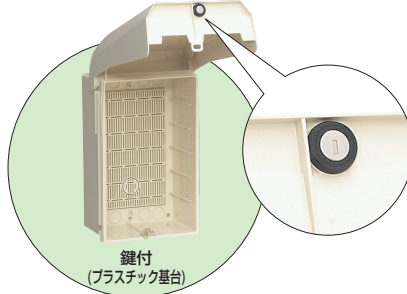

〈タテ型〉

〈ヨコ型〉

上開きの  
スマートデザイン

WBV-2(W)M

WBV-3M

WBV-12(W)M

WBV-13M

シルバー(S) ダークグレー(DG) ブラック(K)

- 常設に適したスッキリデザインに加え、工事現場での使い勝手にもこだわった親切設計！
- 風雨に強いIP44性能！
- フタを少し開けた状態での保持が可能なので、降雨時の現場やEV・PHVの充電に便利です。(IPX3相当)
- WBV-2型とWBV-12型及びWBV-3型とWBV-13型は、タテとフカサ寸法が同じで、横に並べた時の仕上りがキレイです。
- 機器取付部にノック穴を備え、壁面への取り付け時の仕上りがキレイです。(木板ベース仕様は除く。)

■プラスチック基台

種類	品番	色	取付スペース			ボックス外形寸法(mm) (屋根・突起部等含)			有深	効さ	製品重量(g)	バンド通し穴	入数	最小入数	希望小売価格(税抜)
			ELB	タテ	ヨコ	フカサ	タテ	ヨコ							
タテ型	WBV-2M	ミルクーホワイト	3P 60AF×1	282	171	142	109~119	770	有	10	1	3,120			
	WBV-2DG	ダークグレー	3P 60AF×1	282	171	142	109~119	770	有	10	1	3,120			
	WBV-2S	シルバー	3P 60AF×1	282	171	142	109~119	770	有	10	1	6,240			
	WBV-2K	ブラック	3P 60AF×1	282	171	142	109~119	770	有	10	1	3,120			
	WBV-3M	ミルクーホワイト	3P100AF×1	348	220	166	136~143	1270	有	5	1	5,030			
	WBV-3K	ブラック	3P100AF×1	348	220	166	136~143	1270	有	5	1	5,030			
ヨコ型	WBV-12M	ミルクーホワイト	3P 60AF×2	282	293	142	109~119	1230	有	5	1	6,000			
	WBV-12DG	ダークグレー	3P 60AF×2	282	293	142	109~119	1230	有	5	1	6,000			
	WBV-12S	シルバー	3P 60AF×2	282	293	142	109~119	1230	有	5	1	12,000			
	WBV-13M	ミルクーホワイト	3P 60AF×3	348	371	166	136~143	1980	有	5	1	9,490			
	WBV-13K	ブラック	3P 60AF×3	348	371	166	136~143	1980	有	5	1	9,490			