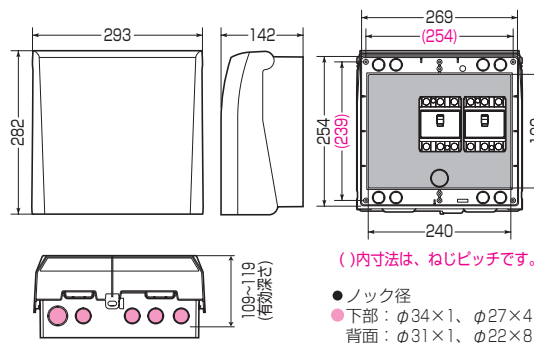

■木板ベース

種類	品番	色	取付スペース			ボックス外形寸法(mm) (屋根・突起部等含)			有深	効さ	製品重量(g)	バンド通し穴	入数	最小入数	希望小売価格(税抜)
			ELB	タテ	ヨコ	フカサ	タテ	ヨコ							
タテ型	WBV-2WM	ミルクーホワイト	3P 60AF×1	282	171	142	103~113	1000	有	10	1	3,290			
ヨコ型	WBV-12WM	ミルクーホワイト	3P 60AF×2	282	293	142	103~113	1400	有	5	1	6,290			

■WBV-2□ ●プラスチック基台 ●バンド通し穴：裏面(幅11mm)

■WBV-2WM ●木板ベース付 ●バンド通し穴：裏面(幅11mm)

■WBV-3□ ●プラスチック基台 ●バンド通し穴：裏面(幅21mm)  
WBV-3K□

■WBV-12WM ●木板ベース付 ●バンド通し穴：裏面(幅11mm)

■WBV-12□ ●プラスチック基台 ●バンド通し穴：裏面(幅11mm)

■WBV-13□ ●プラスチック基台 ●バンド通し穴：裏面(幅21mm)  
WBV-13K□