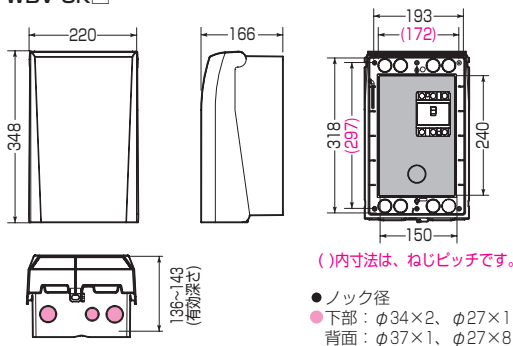

■プラスチック基台

種類	品番	色	取付スペース			ボックス外形寸法(mm) (屋根・突起部等含)			有深	効さ	製品重量(g)	バンド通し穴	入数	最小入数	希望小売価格(税抜)
			ELB	タテ	ヨコ	フカサ	タテ	ヨコ							
タテ型	WBV-2M	ミルクーホワイト	3P 60AF×1	282	171	142	109~119	770	有	10	1	3,120			
	WBV-2DG	ダークグレー	3P 60AF×1	282	171	142	109~119	770	有	10	1	3,120			
	WBV-2S	シルバー	3P 60AF×1	282	171	142	109~119	770	有	10	1	6,240			
	WBV-2K	ブラック	3P 60AF×1	282	171	142	109~119	770	有	10	1	3,120			
	WBV-3M	ミルクーホワイト	3P100AF×1	348	220	166	136~143	1270	有	5	1	5,030			
	WBV-3K	ブラック	3P100AF×1	348	220	166	136~143	1270	有	5	1	5,030			
ヨコ型	WBV-12M	ミルクーホワイト	3P 60AF×2	282	293	142	109~119	1230	有	5	1	6,000			
	WBV-12DG	ダークグレー	3P 60AF×2	282	293	142	109~119	1230	有	5	1	6,000			
	WBV-12S	シルバー	3P 60AF×2	282	293	142	109~119	1230	有	5	1	12,000			
	WBV-13M	ミルクーホワイト	3P 60AF×3	348	371	166	136~143	1980	有	5	1	9,490			
	WBV-13K	ブラック	3P 60AF×3	348	371	166	136~143	1980	有	5	1	9,490			

■鍵付(プラスチック基台)(キーNo200)

種類	品番	色	取付スペース			ボックス外形寸法(mm) (屋根・突起部等含)			有深	効さ	製品重量(g)	バンド通し穴	入数	最小入数	希望小売価格(税抜)
			ELB	タテ	ヨコ	フカサ	タテ	ヨコ							
タテ型	WBV-3KM	ミルクーホワイト	3P100AF×1	348	220	166	136~143	1300	有	5	1	7,700			
	WBV-3KK	ブラック	3P100AF×1	348	220	166	136~143	1300	有	5	1	7,700			
ヨコ型	WBV-13KM	ミルクーホワイト	3P 60AF×3	348	371	166	136~143	2010	有	5	1	12,100			
	WBV-13KK	ブラック	3P 60AF×3	348	371	166	136~143	2010	有	5	1	12,100			

■木板ベース

種類	品番	色	取付スペース			ボックス外形寸法(mm) (屋根・突起部等含)			有深	効さ	製品重量(g)	バンド通し穴	入数	最小入数	希望小売価格(税抜)
			ELB	タテ	ヨコ	フカサ	タテ	ヨコ							
タテ型	WBV-2WM	ミルクーホワイト	3P 60AF×1	282	171	142	103~113	1000	有	10	1	3,290			
ヨコ型	WBV-12WM	ミルクーホワイト	3P 60AF×2	282	293	142	103~113	1400	有	5	1	6,290			

■WBV-2□ ●プラスチック基台 ●バンド通し穴：裏面(幅11mm)

■WBV-2WM ●木板ベース付 ●バンド通し穴：裏面(幅11mm)

■WBV-3□ ●プラスチック基台 ●バンド通し穴：裏面(幅21mm)  
WBV-3K□

■WBV-12WM ●木板ベース付 ●バンド通し穴：裏面(幅11mm)

■WBV-12□ ●プラスチック基台 ●バンド通し穴：裏面(幅11mm)

■WBV-13□ ●プラスチック基台 ●バンド通し穴：裏面(幅21mm)  
WBV-13K□