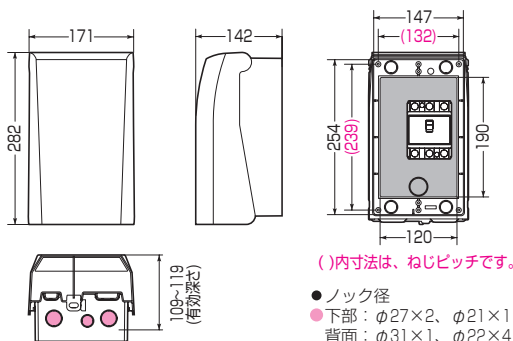

■WBV-2□ ●プラスチック基台 ●バンド通し穴：裏面(幅11mm)