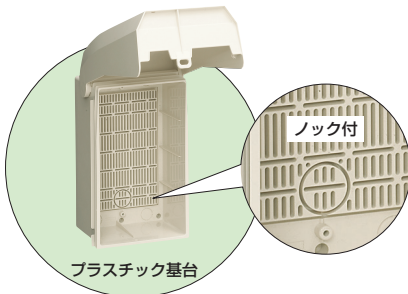

〈タテ型〉

〈ヨコ型〉

上開きの  
スマートデザイン

WBV-2(W)M

WBV-3M

WBV-12(W)M

WBV-13M

シルバー(S) ダークグレー(DG) ブラック(K)

- 常設に適したスッキリデザインに加え、工事現場での使い勝手にもこだわった親切設計！
- 風雨に強いIP44性能！
- フタを少し開けた状態での保持が可能なので、降雨時の現場やEV・PHVの充電に便利です。(IPX3相当)
- WBV-2型とWBV-12型及びWBV-3型とWBV-13型は、タテとフカサ寸法が同じで、横に並べた時の仕上りがキレイです。
- 機器取付部にノック穴を備え、壁面への取り付け時の仕上りがキレイです。(木板ベース仕様は除く。)

■プラスチック基台

種類	品番	色	取付スペース			ボックス外形寸法(mm) (屋根・突起部等含)			有深	効さ	製品重量(g)	バンド通し穴	入数	最小入数	希望小売価格(税抜)
			ELB	タテ	ヨコ	フカサ	タテ	ヨコ							
タテ型	WBV-2M	ミルクーホワイト	3P 60AF×1	282	171	142	109~119	770	有	10	1	3,120			
	WBV-2DG	ダークグレー	3P 60AF×1	282	171	142	109~119	770	有	10	1	3,120			
	WBV-2S	シルバー	3P 60AF×1	282	171	142	109~119	770	有	10	1	6,240			
	WBV-2K	ブラック	3P 60AF×1	282	171	142	109~119	770	有	10	1	3,120			
	WBV-3M	ミルクーホワイト	3P100AF×1	348	220	166	136~143	1270	有	5	1	5,030			
	WBV-3K	ブラック	3P100AF×1	348	220	166	136~143	1270	有	5	1	5,030			
ヨコ型	WBV-12M	ミルクーホワイト	3P 60AF×2	282	293	142	109~119	1230	有	5	1	6,000			
	WBV-12DG	ダークグレー	3P 60AF×2	282	293	142	109~119	1230	有	5	1	6,000			
	WBV-12S	シルバー	3P 60AF×2	282	293	142	109~119	1230	有	5	1	12,000			
	WBV-13M	ミルクーホワイト	3P 60AF×3	348	371	166	136~143	1980	有	5	1	9,490			
	WBV-13K	ブラック	3P 60AF×3	348	371	166	136~143	1980	有	5	1	9,490			