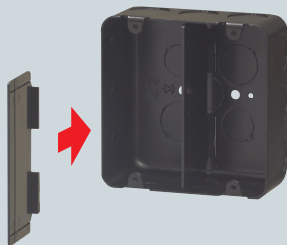

鉄アウトレットボックス用 仕切板

粘着テープ付

- 当社鉄製ボックスの中仕切りに使用します。
- 薄バリ部を折り取ることで、中形四角(深形)・中形四角(浅形)・鉄製セーリスボックス等にも使用できます。

品番	適合ボックス	入数	希望小売価格(税抜)
62M	大形四角(深形)用 鉄製セーリス(4~6個)用  <ul style="list-style-type: none"> ●OF-LB-1N ●OF-LB-4N ●OF-CSW-4N ●OF-CSW-5N ●OF-CSW-6N ●OF-CSW-4N-O ●OF-CSW-5N-O ●OF-CSW-6N-O 	10	200
	鉄製セーリス(2,3個)用  <ul style="list-style-type: none"> ●OF-CSW-2N ●OF-CSW-3N ●OF-CSW-2N-O ●OF-CSW-3N-O 		
	中形四角(深形)用  <ul style="list-style-type: none"> ●OF-MB-1N ●OF-MB-4N 		
	中形四角(浅形)用  <ul style="list-style-type: none"> ●OF-MA-1 ●OF-MA-2 ●OF-MA-3 		