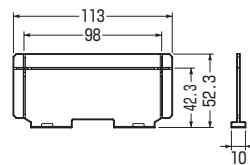

鉄アウトレットボックス用 仕切板

粘着テープ付

- 当社鉄製ボックスの中仕切りに使用します。
- 薄バリ部を折り取ることで、中形四角(深形)・中形四角(浅形)・鉄製セーリスボックス等にも使用できます。

品番	適合ボックス	入数	希望小売価格(税抜)
62M	大形四角(深形)用 鉄製セーリス(4~6個)用  <ul style="list-style-type: none"> ●OF-LB-1N ●OF-LB-4N ●OF-CSW-4N ●OF-CSW-5N ●OF-CSW-6N ●OF-CSW-4N-O ●OF-CSW-5N-O ●OF-CSW-6N-O 	10	200
	鉄製セーリス(2,3個)用  <ul style="list-style-type: none"> ●OF-CSW-2N ●OF-CSW-3N ●OF-CSW-2N-O ●OF-CSW-3N-O 		
	中形四角(深形)用  <ul style="list-style-type: none"> ●OF-MB-1N ●OF-MB-4N 		
	中形四角(浅形)用  <ul style="list-style-type: none"> ●OF-MA-1 ●OF-MA-2 ●OF-MA-3 		