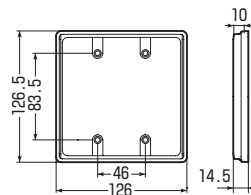

## 露出スイッチボックス2ヶ用継枠

- 露出スイッチボックスに250V30Aのコンセント(IHクッキングヒーター用等)を付ける場合にボックスを10mm深くできます。

品番	色	適合ボックス	入数	希望小売価格(税抜)
OF-120J10J	ベージュ	露出スイッチボックス(2ヶ用) 露出スイッチボックス2ヶ用(2号コネクタ付・無) 露出スイッチボックス(フランクタイプ)2ヶ用 ※PVR-0WS□は除く 深形モジュール用スイッチボックス(2ヶ用)	1	410
OF-120J10M	ミルキーホワイト			