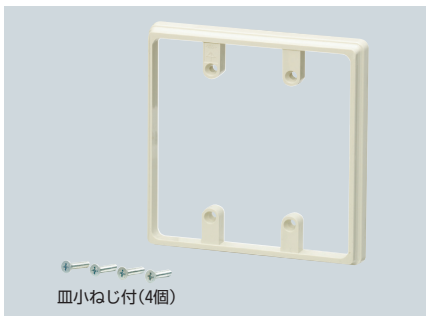

## 露出スイッチボックス2ヶ用継枠

- 露出スイッチボックスに250V30Aのコンセント(IHクッキングヒーター用等)を付ける場合にボックスを10mm深くできます。

品番	色	適合ボックス	入数	希望小売価格(税抜)
OF-120J10J	ベージュ	露出スイッチボックス(2ヶ用) 露出スイッチボックス2ヶ用(2号コネクタ付・無) 露出スイッチボックス(フランクタイプ)2ヶ用 ※PVR-0WS□は除く 深形モジュール用スイッチボックス(2ヶ用)	1	410
OF-120J10M	ミルキーホワイト			