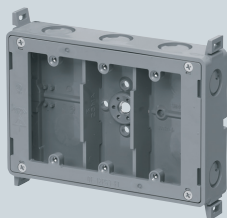

耐衝撃性
HI

アルミ
箱付

(塗代カバー)

3分スタート付

・仕切板(26MA)付

●薄壁に最適な3個用スイッチボックスです。

種類	品番	側面ノックアウト	入数	最小入数	希望小売価格(税抜)
3個用(浅形)	SM40-3WNF	(16(19)用×2)×2 (22(25)用×3)×2	20	1	1,300