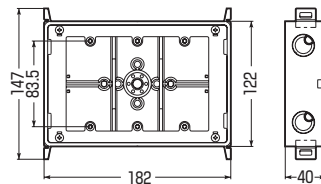

耐衝撃性
HI

アルミ
箱付

(塗代カバー)

3分スタート付

・仕切板(26MA)付

●薄壁に最適な3個用スイッチボックスです。

種類	品番	側面ノックアウト	入数	最小入数	希望小売価格(税抜)
3個用(浅形)	SM40-3WNF	(16(19)用×2)×2 (22(25)用×3)×2	20	1	1,300