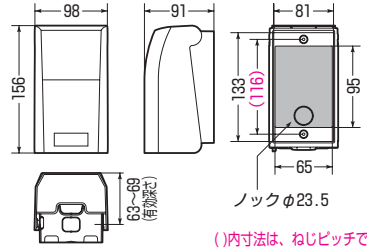

ミルクーホワイト

シルバー(塗装品)

適用

- 分岐ブレーカ×1
- 2ヶ用コンセント×1
- 防水コンセント×1

- ブレーカ、露出・防水コンセントを納めるのに最適なボックスです。
- 風雨に強いIP44性能！

防水コンセントも収納でき、プラグを差し込んだ状態で施錠可能です。

品番	色	バンド通し穴	入数	最小入数	希望小売価格(税抜)
BBV-1M	ミルクーホワイト	有 幅10.5mm (裏面)	10	1	1,810
BBV-1S	シルバー(塗装品)	有 幅10.5mm (裏面)	10	1	3,620