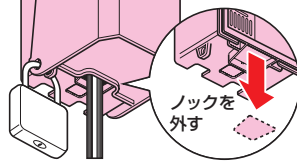

ミルクーホワイト

シルバー(塗装品)

適用

- 分岐ブレーカ×1
- 2ヶ用コンセント×1
- 防水コンセント×1

- ブレーカ、露出・防水コンセントを納めるのに最適なボックスです。
- 風雨に強いIP44性能！

防水コンセントも収納でき、プラグを差し込んだ状態で施錠可能です。

品番	色	バンド通し穴	入数	最小入数	希望小売価格(税抜)
BBV-1M	ミルクーホワイト	有 幅10.5mm (裏面)	10	1	1,810
BBV-1S	シルバー(塗装品)	有 幅10.5mm (裏面)	10	1	3,620