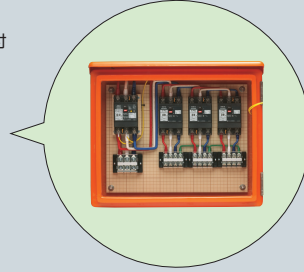

屋外動力用仮設強化ボックス

FRP製
ELB組込品(取付ステー付)
色：オレンジ

本体(FB-4050Y型) → 1278頁

品番	感度電流	回路構成	ボックス外形寸法(mm) (屋根等含(取り付けステーは除く))				木板寸法(mm)			有深 効さ	入数	希望小売価格(税抜)
			タテ	ヨコ	フカサ	厚	タテ	ヨコ	フカサ			
45YD-3M6TB	30mA	漏電しゃ断器(3P60A)OC付 配線用しゃ断器(3P30A)×3	430	507	233	2.5	320	420	15	169	1	303,200