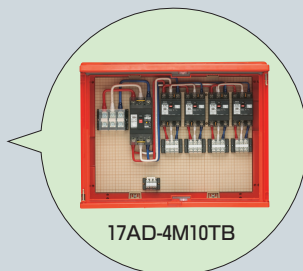

屋外動力用仮設ボックス

ELB組込品
色：オレンジ

本体(WBA-17A型)

➡ 1208頁

17AD-4M10TB

品番	感度電流	回路構成	ボックス外形寸法(mm) (屋根・突起部等含む)			木板寸法(mm)			有深	効さ	入数	希望小売価格(税抜)
			タテ	ヨコ	フカサ	タテ	ヨコ	フカサ				
17AD-4M10TB	30mA	漏電しゃ断器(3P100A)OC付 配線用しゃ断器(3P30A)×4	484	637	230	387	530	15	160	1	238,700	