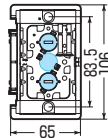

台付スライドボックス

標準品 (深さ36mm)

アルミ箱付 SBアダプター適合
 → 947・949頁

小判穴
 タルマ穴
 ホルソー穴あけ対応品
 ※タッピンねじ付 (SBHは除く)

※ボックス内の広さを確保できる
 プランクカバー付
 取り外し簡単・外すと5ヶ用・付けていれば4ヶ用にサイズダウンできます。→ 877頁

- サイズも機能も豊富なスライドボックスです。
- 4ヶ用、5ヶ用はホームオートメーション、1箇所集中管理用に最適です。
- 磁石を取り付ければボックス穴をホルソーで簡単にあけられます。

●適合磁石 → 950~953頁

NBS-1・NBS-3A・NBS-3B
 NBS-6・NBS-30・NBS-40

※図面中の●はアッターキャッチ磁石の取り付け位置です。

PF管14~22を
 上から、横から、直接配管！
 背面に壁があってもOK！

●TLフレキ●CD(PF)単層波付管

磁石を取り付け、

■SBH・SBO

■SBW・SBW-M

※SBW-Mは仕切板付です。

■SB-3W

■SB-4W

■SB-5W

ノック詳細 → 870-871頁

種類	品番	管の種類別、接続可能本数(片面)										適合仕切板(品番)		入数	最小入数	希望小売価格(税抜)
		TLフレキ			PF管			CD管				上下仕切り用	左右仕切り用			
1ヶ用	SBH	2	2	2	2	2	2	2	2	2	1M	5M		100	120	
1ヶ用	SBO	2	2	2	2	2	2	2	2	2	1M	5M		100	130	
2ヶ用	SBW	2	3	2	4	3	3	2	4	2	—	2M・53M	100	10	400	
2ヶ用	SBW-M	2	3	2	4	3	3	2	4	2	—	53M付	100	10	450	
3ヶ用	SB-3W	2	4	2	6	4	4	2	6	2	—	53M付	20	1	1,020	
4ヶ用	SB-4W	8	—	—	8	—	—	8	8	—	—	2M付	20	1	1,710	
5ヶ用	SB-5W	10	—	—	10	—	—	10	10	—	—	2M付	10	1	2,280	