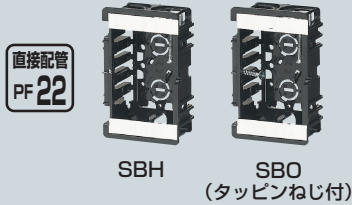

台付スライドボックス

標準品 (深さ36mm)

アルミ箱付 SBアダプター適合
 → 947・949頁

小判穴
 タルマ穴
 ホルソー穴あけ対応品
 ※タッピンねじ付 (SBHは除く)

※ボックス内の広さを確保できる
 プランクカバー付
 取り外し簡単・外すと5ヶ用・付けていれば4ヶ用にサイズダウンできます。→ 877頁

- サイズも機能も豊富なスライドボックスです。
- 4ヶ用、5ヶ用はホームオートメーション、1箇所集中管理用に最適です。
- 磁石を取り付ければボックス穴をホルソーで簡単にあけられます。

●適合磁石 → 950~953頁

NBS-1・NBS-3A・NBS-3B
 NBS-6・NBS-30・NBS-40

※図面中の●はアッターキャッチ磁石の取り付け位置です。

PF管14~22を
 上から、横から、直接配管！
 背面に壁があってもOK！

●TLフレキ●CD(PF)単層波付管

磁石を取り付け、

■SBH・SBO

■SBW・SBW-M

※SBW-Mは仕切板付です。

■SB-3W

■SB-4W

■SB-5W

ノック詳細 → 870-871頁

種類	品番	管の種類別、接続可能本数(片面)										適合仕切板(品番)		入数	最小入数	希望小売価格(税抜)
		TLフレキ			PF管			CD管				上下仕切り用	左右仕切り用			
1ヶ用	SBH	2	2	2	2	2	2	2	2	2	1M	5M		100	120	
1ヶ用	SBO	2	2	2	2	2	2	2	2	2	1M	5M		100	130	
2ヶ用	SBW	2	3	2	4	3	3	2	4	2	—	2M・53M	100	10	400	
2ヶ用	SBW-M	2	3	2	4	3	3	2	4	2	—	53M付	100	10	450	
3ヶ用	SB-3W	2	4	2	6	4	4	2	6	2	—	53M付	20	1	1,020	
4ヶ用	SB-4W	8	—	—	8	—	—	8	8	—	—	2M付	20	1	1,710	
5ヶ用	SB-5W	10	—	—	10	—	—	10	10	—	—	2M付	10	1	2,280	