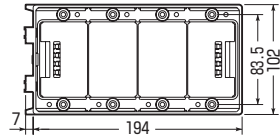

台付スライドボックス

標準品 (深さ36mm)

アルミ箱付 SBアダプター適合
 → 947・949頁

小判穴
 タルマ穴
 ホルソー穴あけ対応品
 ※タッピンねじ付 (SBHは除く)

※ボックス内の広さを確保できる
 プランクカバー付
 取り外し簡単・外すと5ヶ用・付けていれば4ヶ用にサイズダウンできます。→ 877頁

- サイズも機能も豊富なスライドボックスです。
- 4ヶ用、5ヶ用はホームオートメーション、1箇所集中管理用に最適です。
- 磁石を取り付ければボックス穴をホルソーで簡単にあけられます。

●適合磁石 → 950~953頁

NBS-1・NBS-3A・NBS-3B
 NBS-6・NBS-30・NBS-40

※図面中の●はアッターキャッチ磁石の取り付け位置です。

PF管14~22を
 上から、横から、直接配管！
 背面に壁があってもOK！

●TLフレキ●CD(PF)単層波付管

磁石を取り付け、

■SBH・SBO

■SBW・SBW-M

※SBW-Mは仕切板付です。

■SB-3W

■SB-4W

■SB-5W

ノック詳細 → 870-871頁

種類	品番	管の種類別、接続可能本数(片面)										適合仕切板(品番)		入数	最小入数	希望小売価格(税抜)
		TLフレキ			PF管			CD管				上下仕切り用	左右仕切り用			
1ヶ用	SBH	2	2	2	2	2	2	2	2	2	1M	5M		100	120	
1ヶ用	SBO	2	2	2	2	2	2	2	2	2	1M	5M		100	130	
2ヶ用	SBW	2	3	2	4	3	3	2	4	2	—	2M・53M	100	10	400	
2ヶ用	SBW-M	2	3	2	4	3	3	2	4	2	—	53M付	100	10	450	
3ヶ用	SB-3W	2	4	2	6	4	4	2	6	2	—	53M付	20	1	1,020	
4ヶ用	SB-4W	8	—	—	8	—	—	8	8	—	—	2M付	20	1	1,710	
5ヶ用	SB-5W	10	—	—	10	—	—	10	10	—	—	2M付	10	1	2,280	