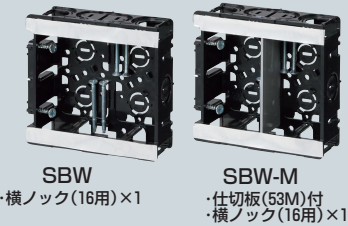

台付スライドボックス

標準品 (深さ36mm)

アルミ箱付 SBアダプター適合
 → 947・949頁

小判穴
 タルマ穴
 ホルソー穴あけ対応品
 ※タッピンねじ付 (SBHは除く)

※ボックス内の広さを確保できる
 プランクカバー付
 取り外し簡単・外すと5ヶ用・付けていれば4ヶ用にサイズダウンできます。→ 877頁

- サイズも機能も豊富なスライドボックスです。
- 4ヶ用、5ヶ用はホームオートメーション、1箇所集中管理用に最適です。
- 磁石を取り付ければボックス穴をホルソーで簡単にあけられます。

●適合磁石 → 950~953頁

NBS-1・NBS-3A・NBS-3B
 NBS-6・NBS-30・NBS-40

※図面中の●はアッターキャッチ磁石の取り付け位置です。

PF管14~22を
 上から、横から、直接配管！
 背面に壁があってもOK！

●TLフレキ●CD(PF)単層波付管

磁石を取り付け、

■SBH・SBO

■SBW・SBW-M

※SBW-Mは仕切板付です。

■SB-3W

■SB-4W

■SB-5W

ノック詳細 → 870-871頁

種類	品番	管の種類別、接続可能本数(片面)										適合仕切板(品番)		入数	最小入数	希望小売価格(税抜)
		TLフレキ			PF管			CD管				上下仕切り用	左右仕切り用			
1ヶ用	SBH	2	2	2	2	2	2	2	2	2	1M	5M		100	120	
1ヶ用	SBO	2	2	2	2	2	2	2	2	2	1M	5M		100	130	
2ヶ用	SBW	2	3	2	4	3	3	2	4	2	—	2M・53M	100	10	400	
2ヶ用	SBW-M	2	3	2	4	3	3	2	4	2	—	53M付	100	10	450	
3ヶ用	SB-3W	2	4	2	6	4	4	2	6	2	—	53M付	20	1	1,020	
4ヶ用	SB-4W	8	—	—	8	—	—	8	8	—	—	2M付	20	1	1,710	
5ヶ用	SB-5W	10	—	—	10	—	—	10	10	—	—	2M付	10	1	2,280	