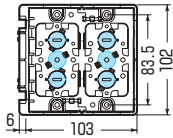

台付スライドボックス

標準品 (深さ36mm)

アルミ箱付 SBアダプター適合
 → 947・949頁

小判穴
 タルマ穴
 ホルソー穴あけ対応品
 ※タッピンねじ付 (SBHは除く)

※ボックス内の広さを確保できる
 プランクカバー付
 取り外し簡単・外すと5ヶ用・付けていれば4ヶ用にサイズダウンできます。→ 877頁

- サイズも機能も豊富なスライドボックスです。
- 4ヶ用、5ヶ用はホームオートメーション、1箇所集中管理用に最適です。
- 磁石を取り付ければボックス穴をホルソーで簡単にあけられます。

●適合磁石 → 950~953頁

NBS-1・NBS-3A・NBS-3B
 NBS-6・NBS-30・NBS-40

※図面中の●はアッターキャッチ磁石の取り付け位置です。

PF管14~22を
 上から、横から、直接配管！
 背面に壁があってもOK！

●TLフレキ●CD(PF)単層波付管

磁石を取り付け、

■SBH・SBO

■SBW・SBW-M

※SBW-Mは仕切板付です。

■SB-3W

■SB-4W

■SB-5W

ノック詳細 → 870-871頁

種類	品番	管の種類別、接続可能本数(片面)										適合仕切板(品番)		入数	最小入数	希望小売価格(税抜)
		TLフレキ			PF管			CD管				上下仕切り用	左右仕切り用			
1ヶ用	SBH	2	2	2	2	2	2	2	2	2	1M	5M		100	120	
1ヶ用	SBO	2	2	2	2	2	2	2	2	2	1M	5M		100	130	
2ヶ用	SBW	2	3	2	4	3	3	2	4	2	—	2M・53M	100	10	400	
2ヶ用	SBW-M	2	3	2	4	3	3	2	4	2	—	53M付	100	10	450	
3ヶ用	SB-3W	2	4	2	6	4	4	2	6	2	—	53M付	20	1	1,020	
4ヶ用	SB-4W	8	—	—	8	—	—	8	8	—	—	2M付	20	1	1,710	
5ヶ用	SB-5W	10	—	—	10	—	—	10	10	—	—	2M付	10	1	2,280	