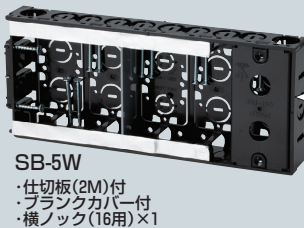

台付スライドボックス

標準品 (深さ36mm)

アルミ箱付 SBアダプター適合
 → 947・949頁

小判穴
 タルマ穴
 ホルソー穴あけ対応品
 ※タッピンねじ付 (SBHは除く)

※ボックス内の広さを確保できる
 プランクカバー付
 取り外し簡単・外すと5ヶ用・付けていれば4ヶ用にサイズダウンできます。→ 877頁

- サイズも機能も豊富なスライドボックスです。
- 4ヶ用、5ヶ用はホームオートメーション、1箇所集中管理用に最適です。
- 磁石を取り付ければボックス穴をホルソーで簡単にあけられます。

●適合磁石 → 950~953頁

NBS-1・NBS-3A・NBS-3B
 NBS-6・NBS-30・NBS-40

※図面中の●はアッターキャッチ磁石の取り付け位置です。

PF管14~22を
 上から、横から、直接配管！
 背面に壁があってもOK！

●TLフレキ●CD(PF)単層波付管

磁石を取り付け、

■SBH・SBO

■SBW・SBW-M

※SBW-Mは仕切板付です。

■SB-3W

■SB-4W

■SB-5W

ノック詳細 → 870-871頁

種類	品番	管の種類別、接続可能本数(片面)										適合仕切板(品番)		入数	最小入数	希望小売価格(税抜)
		TLフレキ			PF管			CD管				上下仕切り用	左右仕切り用			
1ヶ用	SBH	2	2	2	2	2	2	2	2	2	1M	5M		100	120	
1ヶ用	SBO	2	2	2	2	2	2	2	2	2	1M	5M		100	130	
2ヶ用	SBW	2	3	2	4	3	3	2	4	2	—	2M・53M	100	10	400	
2ヶ用	SBW-M	2	3	2	4	3	3	2	4	2	—	53M付	100	10	450	
3ヶ用	SB-3W	2	4	2	6	4	4	2	6	2	—	53M付	20	1	1,020	
4ヶ用	SB-4W	8	—	—	8	—	—	8	8	—	—	2M付	20	1	1,710	
5ヶ用	SB-5W	10	—	—	10	—	—	10	10	—	—	2M付	10	1	2,280	