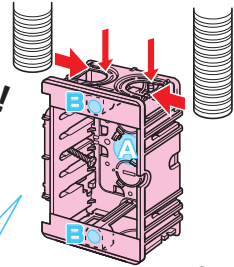

台付スライドボックス

標準品 (深さ36mm)

アルミ箱付 SBアダプター適合
 → 947・949頁

小判穴
 タルマ穴
 ホルソー穴あけ対応品
 ※タッピンねじ付 (SBHは除く)

※ボックス内の広さを確保できる
 プランクカバー付
 取り外し簡単・外すと5ヶ用・付けていれば4ヶ用にサイズダウンできます。→ 877頁

- サイズも機能も豊富なスライドボックスです。
- 4ヶ用、5ヶ用はホームオートメーション、1箇所集中管理用に最適です。
- 磁石を取り付ければボックス穴をホルソーで簡単にあけられます。

●適合磁石 → 950~953頁

NBS-1・NBS-3A・NBS-3B
 NBS-6・NBS-30・NBS-40

※図面中の●はアッターキャッチ磁石の取り付け位置です。

PF管14~22を
 上から、横から、直接配管！
 背面に壁があってもOK！

●TLフレキ●CD(PF)単層波付管

磁石を取り付け、

■SBH・SBO

■SBW・SBW-M

※SBW-Mは仕切板付です。

■SB-3W

■SB-4W

■SB-5W

ノック詳細 → 870-871頁

種類	品番	管の種類別、接続可能本数(片面)										適合仕切板(品番)		入数	最小入数	希望小売価格(税抜)
		TLフレキ			PF管			CD管				上下仕切り用	左右仕切り用			
1ヶ用	SBH	2	2	2	2	2	2	2	2	2	1M	5M		100	120	
1ヶ用	SBO	2	2	2	2	2	2	2	2	2	1M	5M		100	130	
2ヶ用	SBW	2	3	2	4	3	3	2	4	2	—	2M・53M	100	10	400	
2ヶ用	SBW-M	2	3	2	4	3	3	2	4	2	—	53M付	100	10	450	
3ヶ用	SB-3W	2	4	2	6	4	4	2	6	2	—	53M付	20	1	1,020	
4ヶ用	SB-4W	8	—	—	8	—	—	8	8	—	—	2M付	20	1	1,710	
5ヶ用	SB-5W	10	—	—	10	—	—	10	10	—	—	2M付	10	1	2,280	