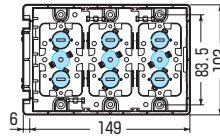

台付スライドボックス

標準品 (深さ36mm)

アルミ箱付 SBアダプター適合
 → 947・949頁

小判穴
 タルマ穴
 ホルソー穴あけ対応品
 ※タッピンねじ付 (SBHは除く)

※ボックス内の広さを確保できる
 プランクカバー付
 取り外し簡単・外すと5ヶ用・付けていれば4ヶ用にサイズダウンできます。→ 877頁

- サイズも機能も豊富なスライドボックスです。
- 4ヶ用、5ヶ用はホームオートメーション、1箇所集中管理用に最適です。
- 磁石を取り付ければボックス穴をホルソーで簡単にあけられます。

●適合磁石 → 950~953頁

NBS-1・NBS-3A・NBS-3B
 NBS-6・NBS-30・NBS-40

※図面中の●はアッターキャッチ磁石の取り付け位置です。

PF管14~22を
 上から、横から、直接配管！
 背面に壁があってもOK！

●TLフレキ●CD(PF)単層波付管

磁石を取り付け、

■SBH・SBO

■SBW・SBW-M

※SBW-Mは仕切板付です。

■SB-3W

■SB-4W

■SB-5W

ノック詳細 → 870-871頁

種類	品番	管の種類別、接続可能本数(片面)										適合仕切板(品番)		入数	最小入数	希望小売価格(税抜)
		TLフレキ			PF管			CD管				上下仕切り用	左右仕切り用			
1ヶ用	SBH	2	2	2	2	2	2	2	2	2	1M	5M		100	120	
1ヶ用	SBO	2	2	2	2	2	2	2	2	2	1M	5M		100	130	
2ヶ用	SBW	2	3	2	4	3	3	2	4	2	—	2M・53M	100	10	400	
2ヶ用	SBW-M	2	3	2	4	3	3	2	4	2	—	53M付	100	10	450	
3ヶ用	SB-3W	2	4	2	6	4	4	2	6	2	—	53M付	20	1	1,020	
4ヶ用	SB-4W	8	—	—	8	—	—	8	8	—	—	2M付	20	1	1,710	
5ヶ用	SB-5W	10	—	—	10	—	—	10	10	—	—	2M付	10	1	2,280	