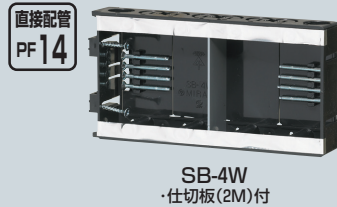

台付スライドボックス

標準品 (深さ36mm)

アルミ箱付 SBアダプター適合
 → 947・949頁

小判穴
 タルマ穴
 ホルソー穴あけ対応品
 ※タッピンねじ付 (SBHは除く)

※ボックス内の広さを確保できる
 プランクカバー付
 取り外し簡単・外すと5ヶ用・付けていれば4ヶ用にサイズダウンできます。→ 877頁

- サイズも機能も豊富なスライドボックスです。
- 4ヶ用、5ヶ用はホームオートメーション、1箇所集中管理用に最適です。
- 磁石を取り付ければボックス穴をホルソーで簡単にあけられます。

●適合磁石 → 950~953頁

NBS-1・NBS-3A・NBS-3B
 NBS-6・NBS-30・NBS-40

※図面中の●はアッターキャッチ磁石の取り付け位置です。

PF管14~22を
 上から、横から、直接配管！
 背面に壁があってもOK！

●TLフレキ●CD(PF)単層波付管

磁石を取り付け、

■SBH・SBO

■SBW・SBW-M

※SBW-Mは仕切板付です。

■SB-3W

■SB-4W

■SB-5W

ノック詳細 → 870-871頁

種類	品番	管の種類別、接続可能本数(片面)										適合仕切板(品番)		入数	最小入数	希望小売価格(税抜)
		TLフレキ			PF管			CD管				上下仕切り用	左右仕切り用			
1ヶ用	SBH	2	2	2	2	2	2	2	2	2	1M	5M		100	120	
1ヶ用	SBO	2	2	2	2	2	2	2	2	2	1M	5M		100	130	
2ヶ用	SBW	2	3	2	4	3	3	2	4	2	—	2M・53M	100	10	400	
2ヶ用	SBW-M	2	3	2	4	3	3	2	4	2	—	53M付	100	10	450	
3ヶ用	SB-3W	2	4	2	6	4	4	2	6	2	—	53M付	20	1	1,020	
4ヶ用	SB-4W	8	—	—	8	—	—	8	8	—	—	2M付	20	1	1,710	
5ヶ用	SB-5W	10	—	—	10	—	—	10	10	—	—	2M付	10	1	2,280	