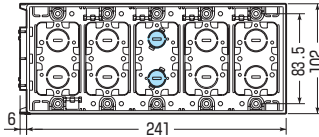

台付スライドボックス

標準品 (深さ36mm)

アルミ箱付 SBアダプター適合
 → 947・949頁

小判穴
 タルマ穴
 ホルソー穴あけ対応品
 ※タッピンねじ付 (SBHは除く)

※ボックス内の広さを確保できる
 プランクカバー付
 取り外し簡単・外すと5ヶ用・付けていれば4ヶ用にサイズダウンできます。→ 877頁

- サイズも機能も豊富なスライドボックスです。
- 4ヶ用、5ヶ用はホームオートメーション、1箇所集中管理用に最適です。
- 磁石を取り付ければボックス穴をホルソーで簡単にあけられます。

●適合磁石 → 950~953頁

NBS-1・NBS-3A・NBS-3B
 NBS-6・NBS-30・NBS-40

※図面中の●はアッターキャッチ磁石の取り付け位置です。

PF管14~22を
 上から、横から、直接配管！
 背面に壁があってもOK！

●TLフレキ●CD(PF)単層波付管

磁石を取り付け、

■SBH・SBO

■SBW・SBW-M

※SBW-Mは仕切板付です。

■SB-3W

■SB-4W

■SB-5W

ノック詳細 → 870-871頁

種類	品番	管の種類別、接続可能本数(片面)										適合仕切板(品番)		入数	最小入数	希望小売価格(税抜)
		TLフレキ			PF管			CD管				上下仕切り用	左右仕切り用			
1ヶ用	SBH	2	2	2	2	2	2	2	2	2	1M	5M		100	120	
1ヶ用	SBO	2	2	2	2	2	2	2	2	2	1M	5M		100	130	
2ヶ用	SBW	2	3	2	4	3	3	2	4	2	—	2M・53M	100	10	400	
2ヶ用	SBW-M	2	3	2	4	3	3	2	4	2	—	53M付	100	10	450	
3ヶ用	SB-3W	2	4	2	6	4	4	2	6	2	—	53M付	20	1	1,020	
4ヶ用	SB-4W	8	—	—	8	—	—	8	8	—	—	2M付	20	1	1,710	
5ヶ用	SB-5W	10	—	—	10	—	—	10	10	—	—	2M付	10	1	2,280	