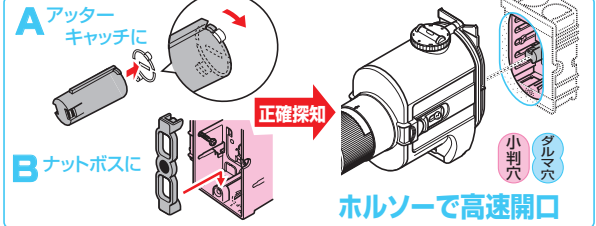

台付スライドボックス

標準品 (深さ36mm)

アルミ箱付 SBアダプター適合
 → 947・949頁

小判穴
 タルマ穴
 ホルソー穴あけ対応品
 ※タッピンねじ付 (SBHは除く)

※ボックス内の広さを確保できる
 プランクカバー付
 取り外し簡単・外すと5ヶ用・付けていれば4ヶ用にサイズダウンできます。→ 877頁

- サイズも機能も豊富なスライドボックスです。
- 4ヶ用、5ヶ用はホームオートメーション、1箇所集中管理用に最適です。
- 磁石を取り付ければボックス穴をホルソーで簡単にあけられます。

●適合磁石 → 950~953頁

NBS-1・NBS-3A・NBS-3B
 NBS-6・NBS-30・NBS-40

※図面中の●はアッターキャッチ磁石の取り付け位置です。

PF管14~22を
 上から、横から、直接配管！
 背面に壁があってもOK！

●TLフレキ●CD(PF)単層波付管

磁石を取り付け、

■SBH・SBO

■SBW・SBW-M

※SBW-Mは仕切板付です。

■SB-3W

■SB-4W

■SB-5W

ノック詳細 → 870-871頁

種類	品番	管の種類別、接続可能本数(片面)										適合仕切板(品番)		入数	最小入数	希望小売価格(税抜)
		TLフレキ			PF管			CD管				上下仕切り用	左右仕切り用			
1ヶ用	SBH	2	2	2	2	2	2	2	2	2	1M	5M		100	120	
1ヶ用	SBO	2	2	2	2	2	2	2	2	2	1M	5M		100	130	
2ヶ用	SBW	2	3	2	4	3	3	2	4	2	—	2M・53M	100	10	400	
2ヶ用	SBW-M	2	3	2	4	3	3	2	4	2	—	53M付	100	10	450	
3ヶ用	SB-3W	2	4	2	6	4	4	2	6	2	—	53M付	20	1	1,020	
4ヶ用	SB-4W	8	—	—	8	—	—	8	8	—	—	2M付	20	1	1,710	
5ヶ用	SB-5W	10	—	—	10	—	—	10	10	—	—	2M付	10	1	2,280	