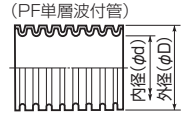

 一定間隔に「ボウギ」の表示入  

**受**

色：ベージュ

- 電線管の内外部どちらをシロアリが歩いても防ギ効果を発揮するPF管です。
- 防ギケーブルを使う必要がありません。
- 従来PF管の豊富な付属品がそのままご使用いただけます。 → 431頁～

**ご注意** 埋設してご使用いただく場合は、付近に木材等を埋めないでください。

品番	外径(φD)	近似内径(φd)	定尺把(m)	重量把(kg)	入数	希望小売価格(税抜)
MFS-16-MHS	23	16	50	約4.7	1	15,000
MFS-22-MHS	30.5	22	50	7	1	20,800
MFS-28-MHS	36.5	28	30	5.3	1	15,800