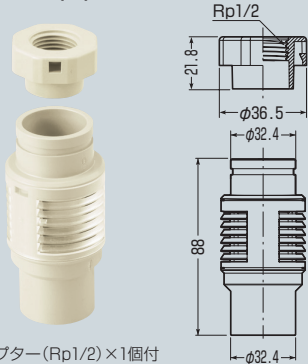

ドレン配管間接排水アダプター

防虫カバー付
DA-KHS(M)

高耐
候性
耐衝撃性
HI

変換アダプター(Rp1/2)×1個付

DA-KHS2025(M)

変換アダプター(Rp1/2)×1個付

- ドレンパイプと機器の間に使用し、機器への排水の逆流を防止します。
- 付属の変換アダプターを取り付ければ機器への直接取り付けが可能です。
- 防虫、機器のトラブル予防にも効果を発揮します。

品番	色	適合ねじ径	適合付属品	適合管	入数	最小入数	希望小売価格(税抜)
DA-KHS	グレー	R1/2	VP16用・VE16用 DP16用付属品	VP13・VE14・DP14	50	1	930
DA-KHSM	ミルクイーホワイト	G1/2					
DA-KHS2025	グレー	R1/2	VP25用・DP25用 付属品	VP20・VE22・DP20	50	1	1,160
DA-KHS2025M	ミルクイーホワイト	G1/2					