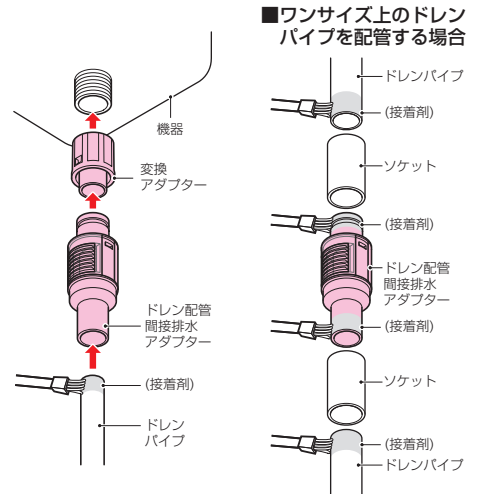

ドレン配管間接排水アダプター

防虫カバー付
DA-KHS(M)

高耐
候性
耐衝撃性
HI

変換アダプター(Rp1/2)×1個付

DA-KHS2025(M)

変換アダプター(Rp1/2)×1個付

- ドレンパイプと機器の間に使用し、機器への排水の逆流を防止します。
- 付属の変換アダプターを取り付ければ機器への直接取り付けが可能です。
- 防虫、機器のトラブル予防にも効果を発揮します。

品番	色	適合ねじ径	適合付属品	適合管	入数	最小入数	希望小売価格(税抜)
DA-KHS	グレー	R1/2	VP16用・VE16用 DP16用付属品	VP13・VE14・DP14	50	1	930
DA-KHSM	ミルクイーホワイト	G1/2					
DA-KHS2025	グレー	R1/2	VP25用・DP25用 付属品	VP20・VE22・DP20	50	1	1,160
DA-KHS2025M	ミルクイーホワイト	G1/2					