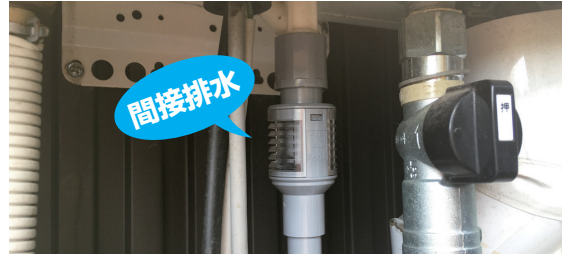

ドレン配管間接排水アダプター

防虫カバー付
DA-KHS(M)

高耐
候性
耐衝撃性
HI

変換アダプター(Rp1/2)×1個付

DA-KHS2025(M)

変換アダプター(Rp1/2)×1個付

- ドレンパイプと機器の間に使用し、機器への排水の逆流を防止します。
- 付属の変換アダプターを取り付ければ機器への直接取り付けが可能です。
- 防虫、機器のトラブル予防にも効果を発揮します。

品番	色	適合ねじ径	適合付属品	適合管	入数	最小入数	希望小売価格(税抜)
DA-KHS	グレー	R1/2	VP16用・VE16用 DP16用付属品	VP13・VE14・DP14	50	1	930
DA-KHSM	ミルクイーホワイト	G1/2					
DA-KHS2025	グレー	R1/2	VP25用・DP25用 付属品	VP20・VE22・DP20	50	1	1,160
DA-KHS2025M	ミルクイーホワイト	G1/2					