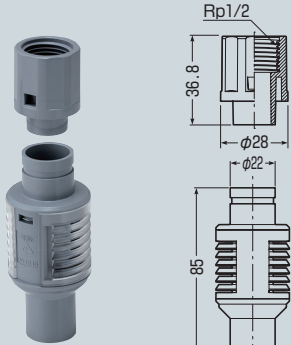

ドレン配管間接排水アダプター

防虫カバー付
DA-KHS(M)

高耐
候性
耐衝撃性
HI

変換アダプター(Rp1/2)×1個付

DA-KHS2025(M)

変換アダプター(Rp1/2)×1個付

- ドレンパイプと機器の間に使用し、機器への排水の逆流を防止します。
- 付属の変換アダプターを取り付ければ機器への直接取り付けが可能です。
- 防虫、機器のトラブル予防にも効果を発揮します。

品番	色	適合ねじ径	適合付属品	適合管	入数	最小入数	希望小売価格(税抜)
DA-KHS	グレー	R1/2	VP16用・VE16用 DP16用付属品	VP13・VE14・DP14	50	1	930
DA-KHSM	ミルクイーホワイト	G1/2					
DA-KHS2025	グレー	R1/2	VP25用・DP25用 付属品	VP20・VE22・DP20	50	1	1,160
DA-KHS2025M	ミルクイーホワイト	G1/2					