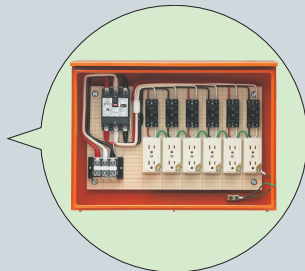

## 屋外電力用仮設キャビネットボックス

鉄製  
ELB組込品  
色：オレンジ

底面

品番	感度電流	回路数・コンセント数	ボックス外形寸法(mm) (屋根・突起部等含)			木板寸法(mm)			有深 効さ	入数	希望小売価格(税抜)
			タテ	ヨコ	フカサ	タテ	ヨコ	フカサ			
<b>35AS-6C4TB</b>	30mA	漏電しゃ断器(3P40A)OC付 分岐ブレーカ20A(6回路) 接地付2ヶ用コンセント(6個)	370	580	210	260	440	15	150	1	193,800