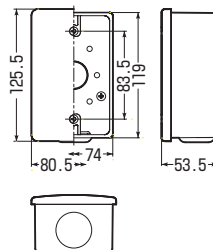

高耐
候性

耐衝撃性
HI

ケーブルブッシング付

| 品番 | 色 | ブッシング 取付穴 | 入数 | 最小入数 | 希望小売価格(税抜) |
|-----------|--------|--------------|----|------|------------|
| PVR22-OPT | チョコレート | φ27 | 20 | 1 | 1,550 |