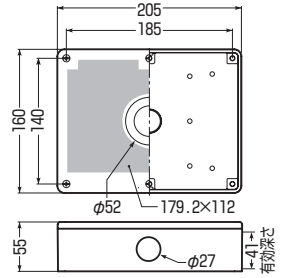

高耐
候性

耐衝撃性
HI

防犯カメラ取付用ねじ付

- 小型防犯カメラ等の取り付けに最適です。(電源供給ユニットが収められます)
 - 屋外での使用に便利な防雨型。
- ※ポールへの取り付けにはポールバンド金具(POB-2FT)をご使用ください。

➡ 1149頁

で注意

重量1kg以下、出しろが300mm以下の器具にご使用ください。
※1kg以上の場合は、ねじセットをご使用ください。

➡ 1147頁