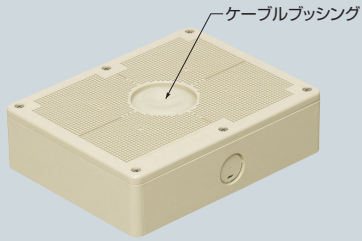

高耐
候性

耐衝撃性
HI

防犯カメラ取付用ねじ付

- 小型防犯カメラ等の取り付けに最適です。(電源供給ユニットが収められます)
 - 屋外での使用に便利な防雨型。
- ※ポールへの取り付けにはポールバンド金具(POB-2FT)をご使用ください。

➡ 1149頁

で注意

重量1kg以下、出しろが300mm以下の器具にご使用ください。
※1kg以上の場合は、ねじセットをご使用ください。

➡ 1147頁