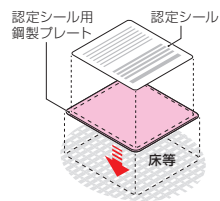

認定シール用 鋼製プレート

●認定シールが剥がれる恐れのあるコンクリート床等への、シール貼り付けベースとして使用します。

※対象材へ堅牢に固定できる接着剤等をご使用ください。

品番	適用	入数	希望小売価格(税抜)
MTKB-P	認定シール	1	170