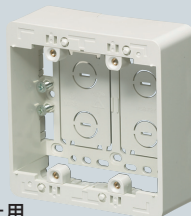

深形モール用スイッチボックス (Fタイプ)

深形 (深さ44mm)

1ヶ用

※上下は、はめ込み式カバーのロックアウトです。

- 1ヶ用のブラックカバーもあります。

2ヶ用

- 壁際配線できるサイドロックが設けてあります。

※ロックアウトを取り除いたあとは、ナイフ等でキレイにバリ処理を行ってください。

※壁面にビス等で取り付けてください。

色見本 [➡1027頁](#)

- 市販のプレートにフィットするサイズです。
- 調光器等の深い器具の取り付けに最適です。また、モール用スイッチ枠も取り付けられ、より深い器具も収まります。

規格	品番	色	側面ロック数(適合モール)	入数	希望小売価格(税抜)
1ヶ用 深形	MSB-F1Y	モダンホワイト	10 (1~2号×4 1~3号×6)	1	700
	MSB-F1YW	ホワイ			
	MSB-F1YLS	ライトサンド			
	MSB-F1YDS	ダークサンド			
2ヶ用 深形	MSB-F2Y	モダンホワイト	12 (1~2号×3 1~3号×7 1~4号×2)	1	1,450
	MSB-F2YW	ホワイ			