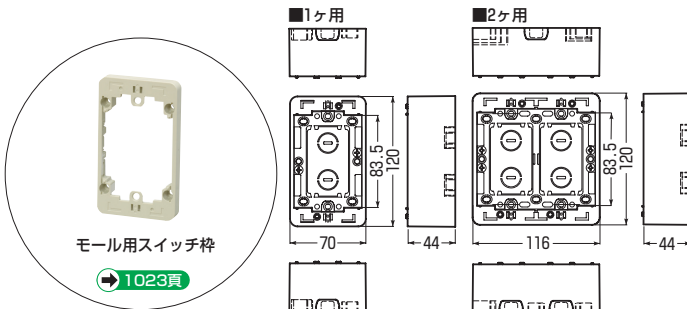

深形モール用スイッチボックス (Fタイプ)

深形 (深さ44mm)

1ヶ用

※上下は、はめ込み式カバーのロックアウトです。

- 1ヶ用のブラックカバーもあります。

2ヶ用

- 壁際配線できるサイドロックが設けてあります。

※ロックアウトを取り除いたあとは、ナイフ等でキレイにバリ処理を行ってください。

※壁面にビス等で取り付けてください。

色見本 [➡1027頁](#)

- 市販のプレートにフィットするサイズです。
- 調光器等の深い器具の取り付けに最適です。また、モール用スイッチ枠も取り付けられ、より深い器具も収まります。

規格	品番	色	側面ロック数(適合モール)	入数	希望小売価格(税抜)
1ヶ用 深形	MSB-F1Y	モダンホワイト	10 (1~2号×4 1~3号×6)	1	700
	MSB-F1YW	ホワイ			
	MSB-F1YLS	ライトサンド			
	MSB-F1YDS	ダークサンド			
2ヶ用 深形	MSB-F2Y	モダンホワイト	12 (1~2号×3 1~3号×7 1~4号×2)	1	1,450
	MSB-F2YW	ホワイ			