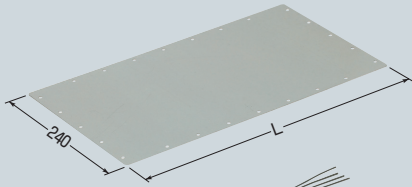

# 床用鋼製スリーブ用 安全プレート

## 床用鋼製スリーブ用部材

バインド線  
(150mm 4本付)

踏み抜き注意シール...1枚

●コンクリート打設時の床用鋼製スリーブ内側の汚れ防止と、開口後の落下防止用の蓋として使用します。

### ■床用鋼製スリーブ別、安全プレート必要枚数

床用鋼製スリーブ 品番	安全プレート 品番		
	MTKB-BSP30	MTKB-BSP40	MTKB-BSP50
MTKB-BS3020	1枚		
MTKB-BS4020		1枚	
MTKB-BS5020			1枚
MTKB-BS6020	2枚		
MTKB-BS7020	1枚 +	1枚	
MTKB-BS8020		2枚	
MTKB-BS9020		1枚 +	1枚
MTKB-BS10020			2枚
MTKB-BS11020	1枚 +	2枚	
MTKB-BS12020		3枚	
MTKB-BS13020		2枚 +	1枚

### ■床用鋼製スリーブ(長さ調整側板使用時) 開口別、安全プレート必要枚数