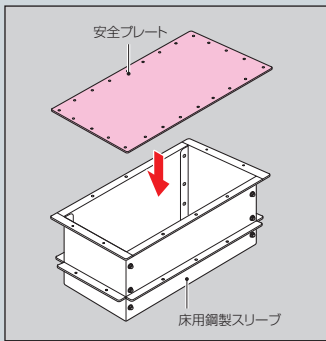

# 床用鋼製スリーブ用 安全プレート

## 床用鋼製スリーブ用部材

バインド線  
(150mm 4本付)

踏み抜き注意シール...1枚

●コンクリート打設時の床用鋼製スリーブ内側の汚れ防止と、開口後の落下防止用の蓋として使用します。

### ■床用鋼製スリーブ別、安全プレート必要枚数

床用鋼製スリーブ 品番	安全プレート 品番		
	MTKB-BSP30	MTKB-BSP40	MTKB-BSP50
MTKB-BS3020	1枚		
MTKB-BS4020		1枚	
MTKB-BS5020			1枚
MTKB-BS6020	2枚		
MTKB-BS7020	1枚 +	1枚	
MTKB-BS8020		2枚	
MTKB-BS9020		1枚 +	1枚
MTKB-BS10020			2枚
MTKB-BS11020	1枚 +	2枚	
MTKB-BS12020		3枚	
MTKB-BS13020		2枚 +	1枚