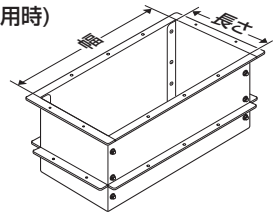

■床用鋼製スリーブ(長さ調整側板使用時) 開口別、安全プレート必要枚数

●長さ300mm

品番	幅(mm)										
	300	400	500	600	700	800	900	1000	1100	1200	1300
MTKB-BSP30	2枚	2枚	3枚	3枚	4枚	4枚	5枚	5枚	6枚	6枚	7枚

●長さ400mm

品番	幅(mm)										
	300	400	500	600	700	800	900	1000	1100	1200	1300
MTKB-BSP40	—	2枚	3枚	3枚	4枚	4枚	5枚	5枚	6枚	6枚	7枚

●長さ500mm

品番	幅(mm)										
	300	400	500	600	700	800	900	1000	1100	1200	1300
MTKB-BSP50	—	—	3枚	3枚	4枚	4枚	5枚	5枚	6枚	6枚	7枚

品番	L	入数	希望小売価格(税抜)
MTKB-BSP30	340mm	1	4,860
MTKB-BSP40	440mm	1	5,060
MTKB-BSP50	540mm	1	5,260