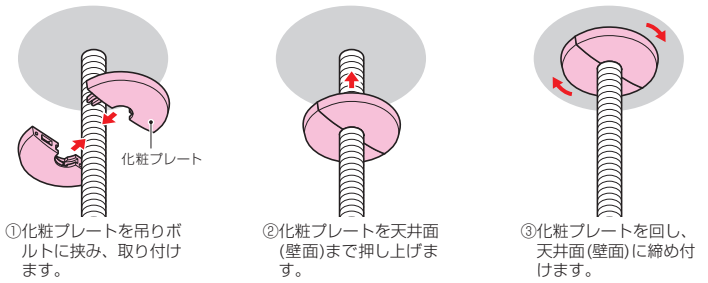

化粧プレート (ボルト用)

- 天井スラブや天井ボード、インサートから出ている吊りボルトの貫通部を化粧するプレートです。
- 分割式ですので施工後でもラクに取り付けできます。

適合ボルト	品番	色	入数	希望小売価格(税抜)
W3/8・M10	KSP-3BW	カベ白	10	99
	KSP-3BM	ミルクィーホワイト	10	99
	KSP-3BK	ブラック	10	99
W1/2・M12	KSP-4BW	カベ白	10	110
	KSP-4BM	ミルクィーホワイト	10	110
	KSP-4BK	ブラック	10	110